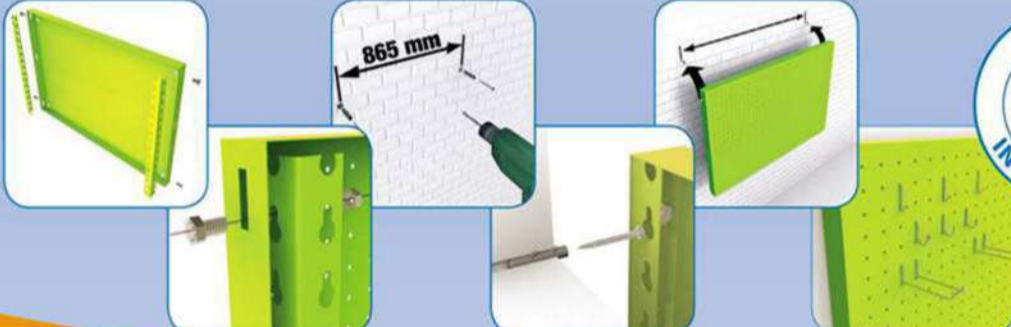

SIMONGARDEN PANELCLICK

90x60 cm
35.4"x23.6"

5 Años Garantía
Years Guarantee
Jahre Garantie
Ans Garantie
Anos de Garantía
SIMONRACK

90 cm (35.4")

60 cm (23.6")
*Not included accessories.

OPTION

RACK NOT INCLUDED

*MEDIDAS EN USO USED MEASUREMENTS
MASSNAHMEN IM EINSATZ MESURES EN EMPLOI MEDIDAS EM USO:
910 x 610 mm (35.8" x 24")

ESTANTERIAS SIMON S.L. B.50.556.463
PG. ALFAMEN C/ POLIGONO C. Nº3
ALFAMEN (ZARAGOZA)