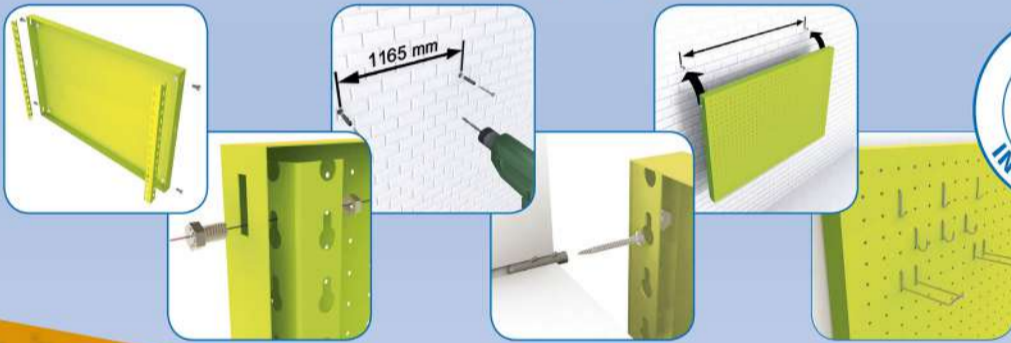

# SIMONGARDEN PANELCLICK

**120 x 60 cm**  
**47.2" x 23.6"**

**5** Años Garantía  
Years Guarantee  
Jahre Garantie  
Ans Garantie  
Anos de Garantia  
**SIMONRACK**

60 cm (23.6")  
\*Not included accessories.

120 cm (47.2")

**OPTION**

**RACK NOT INCLUDED**

\*MEDIDAS EN USO USED MEASUREMENTS  
MASSNAHMEN IM EINSATZ MESURES EN EMPLOI MEDIDAS EN USO:  
1210 x 610 mm ( 47.6" x 24")

ESTANTERIAS SIMON S.L. B.50.556.463  
PG. ALFAMEN C/ POLIGONO C. Nº3  
ALFAMEN (ZARAGOZA)