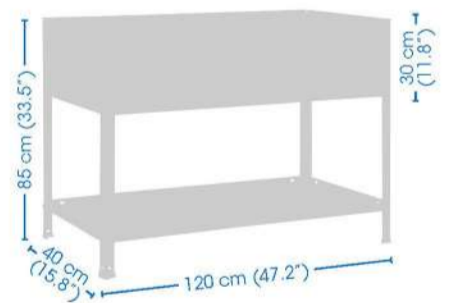

Simongarden Urban Top

85 x 120 x 40 cm*
33.5" x 47.2" x 15.8"

*MEDIDAS EN USO: 859 x 1224 x 421 mm
USED MEASUREMENTS: 33.82" x 48.19" x 16.58"

ESTANTERIAS SIMON S.L. B.50.556.463
PG. ALFAMEN C/ POLIGONO C, Nº3
ALFAMEN (ZARAGOZA)