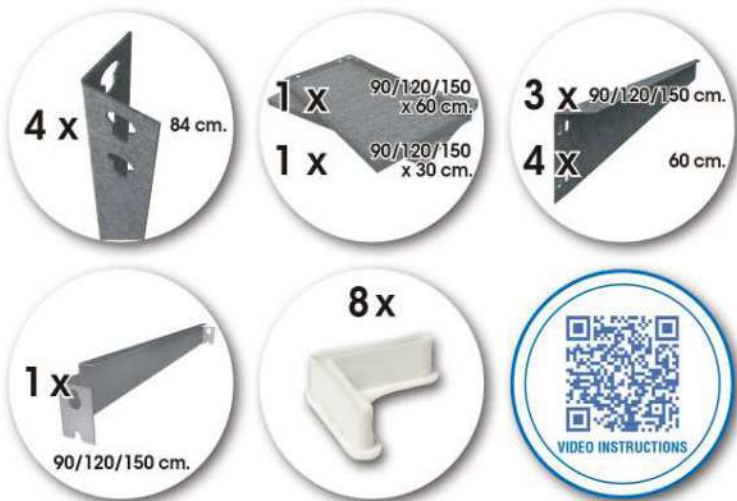

85 x 150 x 60 cm

33.5" x 59.1" x 23.6"

Garden Desk

5 Años Garantía
Years Guarantee
Jahre Garantie
Ans Garantie
Anos de Garantia
SIMONRACK

*MEDIDAS EN USO USED MEASUREMENTS
MASSNAHMEN IM EINSATZ MESURES EN EMPLOI MEDIDAS EN USO:
860 x 1510 x 610 mm (33.86" x 59.45" x 24.02")

85 x 150 x 60 cm

33.5" x 59.1" x 23.6"

Garden Desk

5 Años Garantía
Years Guarantee
Jahre Garantie
Ans Garantie
Anos de Garantia
SIMONRACK

*MEDIDAS EN USO USED MEASUREMENTS
MASSNAHMEN IM EINSATZ MESURES EN EMPLOI MEDIDAS EM USO:
860 x 1510 x 610 mm (33.86" x 59.45" x 24.02")