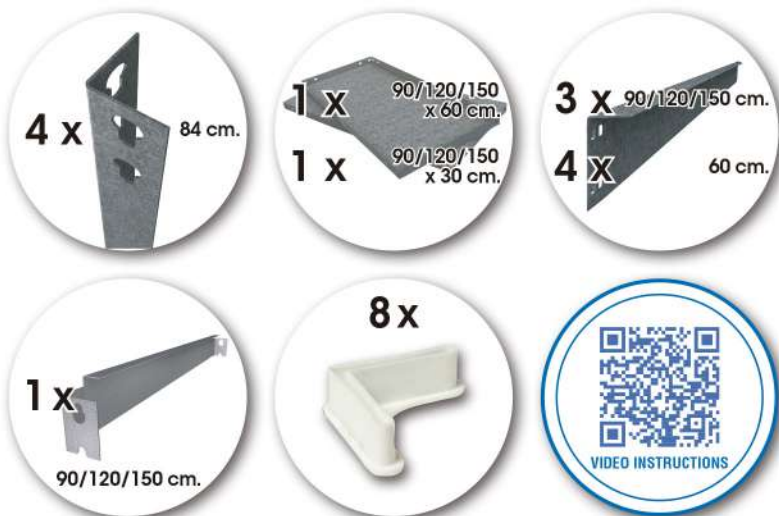

85 x 150 x 60 cm

33.5" x 59.1" x 23.6"

Garden Desk

5 Años Garantía
Years Guarantee
Jahre Garantie
Ans Garantie
Anos de Garantia
SIMONRACK

*MEDIDAS EN USO USED MEASUREMENTS
MASSNAHMEN IM EINSATZ MESURES EN EMPLOI MEDIDAS EN USO:
860 x 1510 x 610 mm (33.86" x 59.45" x 24.02")

85 x 150 x 60 cm

33.5" x 59.1" x 23.6"

Garden Desk

5 Años Garantía
Years Guarantee
Jahre Garantie
Ans Garantie
Anos de Garantia
SIMONRACK

*MEDIDAS EN USO USED MEASUREMENTS
MASSNAHMEN IM EINSATZ MESURES EN EMPLOI MEDIDAS EM USO:
860 x 1510 x 610 mm (33.86" x 59.45" x 24.02")