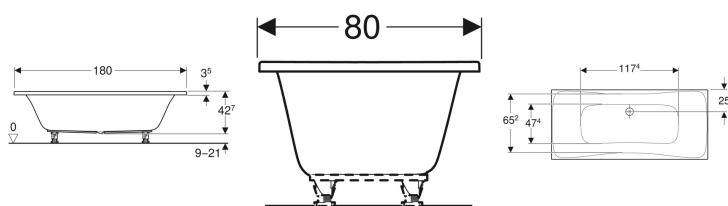

Geberit Renova Rechteckbadewanne Duo

Beispielbild

Verwendungszwecke

- Für private Badezimmer und Hotels
- Zum Einbau mit Badewannenfüßen oder Wannenträgern

- Für zwei Personen geeignet
- Abgang mittig exzentrisch
- Ablaufloch \varnothing 52 mm

Eigenschaften

- Rechteckig

Technische Daten

Werkstoff | Sanitäracryl

Lieferumfang

- Badewanne

Art.-Nr.	Farbe / Oberfläche	L	L1	L2	B	B1	B2	B3	H	Gesamtvolumen	VE1
554.209.01.1	weiß / glänzend	180 cm	117.4 cm	117.4 cm	80 cm	65.2 cm	47.4 cm	25 cm	42.7 cm	218 l	1 St.