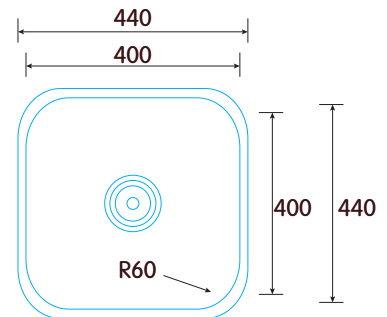

**FUJI BE PLUS 40x40 1C - A. inox. 304**
**Ean-13: 8422248081139 - Cod.: 950270025**

- » Fregadero bajo encimera o con instalación enrasada, de acero inoxidable 304 de 0,7mm de grosor
- » 1 cubeta cuadrada
- » Fregadero sin orificio de grifería
- » Profundidad de la cubeta de 20 cm
- » Desagüe con válvula canasta redonda 3 1/2"
- » Accesorios incluidos: válvula redonda, sifón y tubo rebosadero
- » Instalación en mueble de 50 cm

\* medidas en mm

**ACCESORIOS INCLUIDOS**

07699015

07699009

07699008

**AISI 304**

ACERO INOXIDABLE 304

BAJO ENCIMERA

20 CM DE PROFUNDIDAD

UNA CUBETA

PARA MUEBLE DE 50 CM

50 AÑOS GARANTÍA