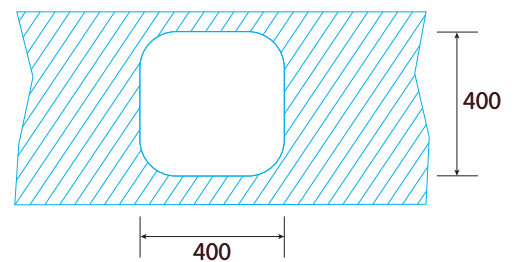

**FUJI BE PLUS 40x40 1C - A. inox. 304**
**Ean-13: 8422248081139 - Cod.: 950270025**

- » Fregadero bajo encimera o con instalación enrasada, de acero inoxidable 304 de 0,7mm de grosor
- » 1 cubeta cuadrada
- » Fregadero sin orificio de grifería
- » Profundidad de la cubeta de 20 cm
- » Desagüe con válvula canasta redonda 3 1/2"
- » Accesorios incluidos: válvula redonda, sifón y tubo rebosadero
- » Instalación en mueble de 50 cm

\* medidas en mm

**ACCESORIOS INCLUIDOS**

07699015

07699009

07699008

**AISI 304**

ACERO INOXIDABLE 304

BAJO ENCIMERA

20 CM DE PROFUNDIDAD

UNA CUBETA

PARA MUEBLE DE 50 CM

50 AÑOS GARANTÍA