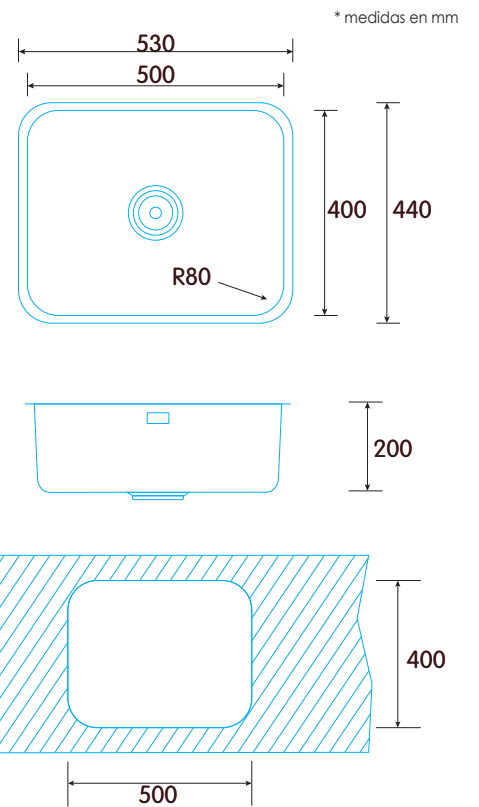

FUJI BE 50x40 1C - A. inox. 304

Ean-13: 8422248081443 - Cod.: 950270023

- » Fregadero bajo encimera o con instalación enrasada, de acero inoxidable 304 de 0,7mm de grosor
- » 1 cubeta cuadrada
- » Fregadero sin orificio de grifería
- » Profundidad de la cubeta de 20 cm
- » Desagüe con válvula canasta redonda 3 1/2"
- » Accesorios incluidos: válvula redonda, sifón y tubo rebosadero
- » Instalación en mueble de 60 cm

ACCESORIOS INCLUIDOS

07699015

07699009

07699008

AISI 304
ACERO INOXIDABLE 304

18 cm
20 CM DE PROFUNDIDAD

1
UNA CUBETA

60 cm
PARA MUEBLE DE 60 CM