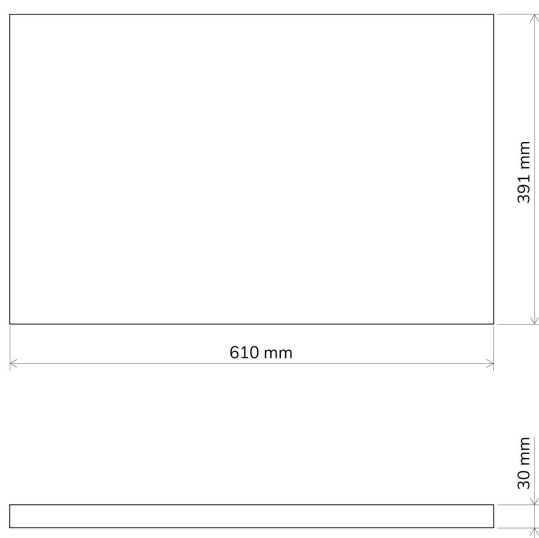

Encimera baño TOP

FICHA TÉCNICA DE PRODUCTO

BAUHAUS

DESCRIPCIÓN

- Sobre para muebles de fondo reducido (39 cm).
- Grosor de 3 cm.
- Se entrega sin mecanizar.
- Fácil instalación.
- Mueble, lavabo, grifería y espejo no incluidos.

Fabricado en España, EU

MEDIDAS DISPONIBLES

ACABADOS DISPONIBLES

Blanco seda

Nebraska

Nature

COD SAP

DESCRIPCIÓN

27461420	ENCIMERA BAÑO TOP 61x40x3 cm BL SEDA
27530126	ENCIMERA BAÑO TOP 61x40x3 cm NATURE
27495669	ENCIMERA BAÑO TOP 61x40x3 cm NEBRASKA