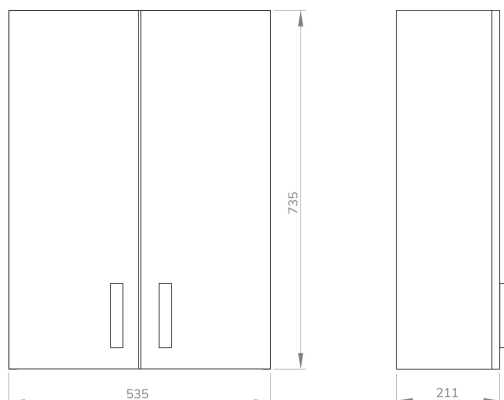

Fabricado en España, EU

CARACTERÍSTICAS TÉCNICAS

Melamina
16mm

Mueble
Montado

ACABADOS DISPONIBLES

Blanco

MEDIDAS DISPONIBLES

Medidas expresadas en mm.