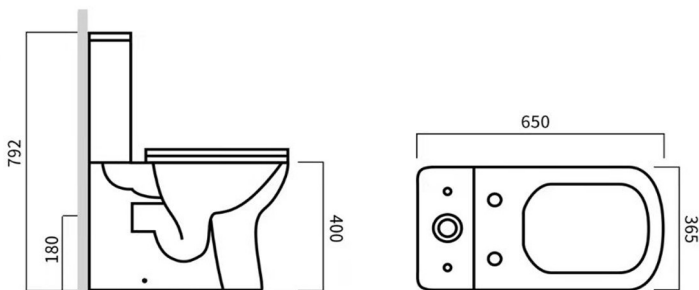

PACKS DE SANITARIO

mod. BUCARELY

CARACTERÍSTICAS

Pack de wc de dos piezas; material porcelana; medidas 792x365x650 mm

Entrada de agua por abajo y salida DUAL: P-trap: 180 mm con transfer tube

Silent Dual Flush Fitting & Sistema rimless

Tapa WC material pp fina declipsable con Sistema cierre amortiguado - soft close

Mecanismo economizador de agua 3/6 l

Incluye kit de montaje y kit de fijación al suelo

REF CODEBA	EAN	DESCRIPCIÓN REAL
CCPS00048	8423364000486	PACK SANITARIO MOD. BUCARELY SALIDA DUAL