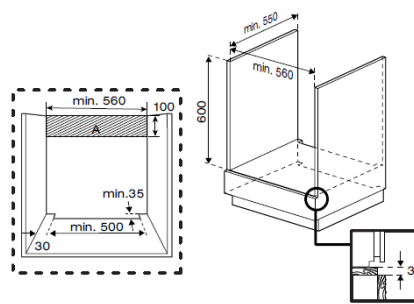

Tecnologías de la placa

- **Temporizador**: Programa el tiempo de cocción para que no se queme nada.

Características técnicas

- Potencia total del horno 2400W / 5700W placa
- Dimensiones horno (Al x A x F) en cm: 59,5 x 59,4 x 56,7
- Dimensiones placa (Al x A x F) en cm: 51 x 58 x 3,7

Prestaciones de la placa

- 3 zonas con Zona DUO
- Touch Control con 9 niveles de cocción
- Zona frontal izquierda Ø180mm - 1800W
- Zona posterior izquierda Ø140mm - 1200W
- Zona derecha Ø210/270mm - 1800/2700W

Conexión eléctrica	
Potencia Eléctrica Total (W)	8100
Cable de alimentación	Estándar
Consumo energética de la placa eléctrica (Wh/kg)	193.5
Voltaje / Frecuencia	220-240 V~,50 Hz
Dimensiones Horno	
Dimensione nicho encastre en torre (AxFxAI)	56x55x59
Dimensione nicho encastre bajo encimera (AxFxAI)	56x55x60
Fondo (cm)	56.7
Ancho (cm)	59.4
Alto (cm)	59.5
Peso (cm)	37.5
Dimensiones Placa	
Dimensione nicho encastre (AlxAxF)	hX560X490
Fondo (cm)	51.0
Ancho (cm)	58.0
Alto (cm)	3.7
Peso (cm)	7,8
Dimensiones Pack	
Fondo - Empaquetado (cm)	66.0
Ancho - Empaquetado (cm)	66.0
Alto - Empaquetado (cm)	79.0
Peso - Empaquetado (cm)	42,4
Código SKU	7793182914
Código EAN	8690842445316