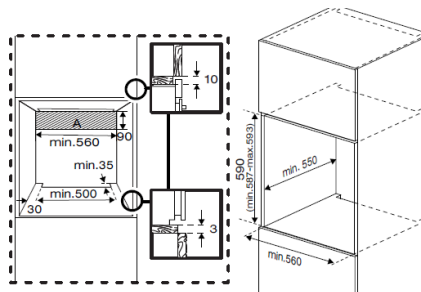

Tecnologías de la placa

- **Temporizador**: Programa el tiempo de cocción para que no se queme nada.

Características técnicas

- Potencia total del horno 2400W / 5700W placa
- Dimensiones horno (Al x A x F) en cm: 59,5 x 59,4 x 56,7
- Dimensiones placa (Al x A x F) en cm: 51 x 58 x 3,7

Prestaciones de la placa

- 3 zonas con Zona DUO
- Touch Control con 9 niveles de cocción
- Zona frontal izquierda Ø180mm - 1800W
- Zona posterior izquierda Ø140mm - 1200W
- Zona derecha Ø210/270mm - 1800/2700W

Conexión eléctrica	
Potencia Eléctrica Total (W)	8100
Cable de alimentación	Estándar
Consumo energética de la placa eléctrica (Wh/kg)	193.5
Voltaje / Frecuencia	220-240 V~,50 Hz
Dimensiones Horno	
Dimensione nicho encastre en torre (AxFxAI)	56x55x59
Dimensione nicho encastre bajo encimera (AxFxAI)	56x55x60
Fondo (cm)	56.7
Ancho (cm)	59.4
Alto (cm)	59.5
Peso (cm)	37.5
Dimensiones Placa	
Dimensione nicho encastre (AlxAxF)	hX560X490
Fondo (cm)	51.0
Ancho (cm)	58.0
Alto (cm)	3.7
Peso (cm)	7,8
Dimensiones Pack	
Fondo - Empaquetado (cm)	66.0
Ancho - Empaquetado (cm)	66.0
Alto - Empaquetado (cm)	79.0
Peso - Empaquetado (cm)	42,4
Código SKU	7793182914
Código EAN	8690842445316