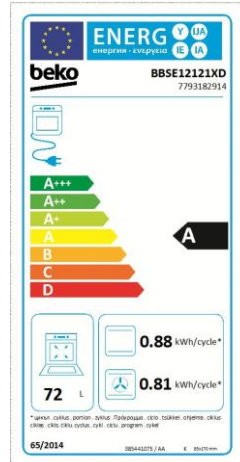

Conexión eléctrica	
Potencia Eléctrica Total (W)	8100
Cable de alimentación	Estándar
Consumo energética de la placa eléctrica (Wh/kg)	193.5
Voltaje / Frecuencia	220-240 V~,50 Hz
Dimensiones Horno	
Dimensione nicho encastre en torre (AxFxAI)	56x55x59
Dimensione nicho encastre bajo encimera (AxFxAI)	56x55x60
Fondo (cm)	56.7
Ancho (cm)	59.4
Alto (cm)	59.5
Peso (cm)	37.5
Dimensiones Placa	
Dimensione nicho encastre (AlxAxF)	hX560X490
Fondo (cm)	51.0
Ancho (cm)	58.0
Alto (cm)	3.7
Peso (cm)	7,8
Dimensiones Pack	
Fondo - Empaquetado (cm)	66.0
Ancho - Empaquetado (cm)	66.0
Alto - Empaquetado (cm)	79.0
Peso - Empaquetado (cm)	42,4
Código SKU	7793182914
Código EAN	8690842445316