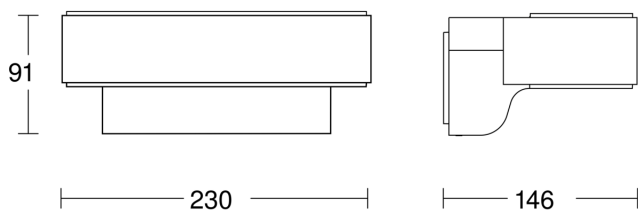

L 810 S

V2 silber

EAN 4007841 671310

Art.-Nr. 671310

Technische Daten

Abmessungen (L x B x H)	145 x 230 x 91 mm
Netzanschluss	220 – 240 V / 50 – 60 Hz
Sensortechnologie	iHF (Intelligente Hochfrequenz-Technik)
Sendeleistung	
Leistung	9,8 W
Vernetzung	Nein
Slavebetrieb einstellbar	Ja
gemessener Lichtstrom (360°)	679 lm
Gesamtprodukt Effizienz	69 lm/W
Farbtemperatur	3000 K
Mit Leuchtmittel	Ja, LED-Leuchtmittel
Leuchtmittel	LED nicht austauschbar
Lebensdauer LED L70B50 (25°)	> 60000 Std
Sockel	Ohne
LED Kühlsystem	Active & Passive Thermo Control
Mit Bewegungsmelder	Ja
Erfassungswinkel	160 °
segmentweise Ausblendung	Nein
Elektronische Skalierbarkeit	Ja
Mechanische Skalierbarkeit	Nein
Reichweite Radial	r = 5 m (35 m ²)

Reichweite Tangential	r = 5 m (35 m ²)
Dauerlicht	schaltbar, 4 h
Dämmerungsschalter	Ja
Dämmerungseinstellung	2 – 2000 lx
Zeiteinstellung	5 s – 15 Min.
Grundlichtfunktion	Ja
Grundlichtfunktion Zeit	10/30 Min., ganze Nacht
Funktionen	Bewegungssensor
Softlichtstart	Ja
Schlagfestigkeit	IK03
Schutzart	IP44
Schutzklasse	II
Umgebungstemperatur	-20 – 40 °C
Werkstoff des Gehäuses	Aluminium
Werkstoff der Abdeckung	Kunststoff opal
Herstellergarantie	3 Jahre
Einstellungen via	Potis
Mit Fernbedienung	Nein
Montageort	Wand
Variante	silber
VPE1, EAN	4007841671310

Maßzeichnung

Schaltplan