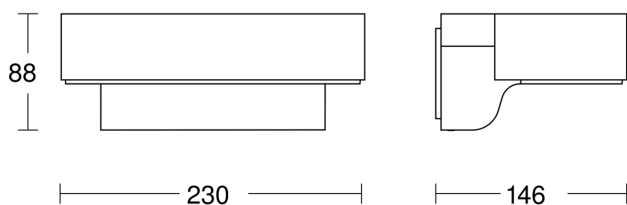

L 800 S

V2 silber

EAN 4007841 671419

Art.-Nr. 671419

Technische Daten

Abmessungen (L x B x H)	145 x 230 x 88 mm
Netzanschluss	220 – 240 V / 50 – 60 Hz
Sensortechnologie	iHF (Intelligente Hochfrequenz-Technik)
Sendeleistung	
Leistung	7,5 W
Vernetzung	Nein
Slavebetrieb einstellbar	Ja
gemessener Lichtstrom (360°)	466 lm
Farbtemperatur	3000 K
Mit Leuchtmittel	Ja, LED-Leuchtmittel
Leuchtmittel	LED nicht austauschbar
Lebensdauer LED L70B50 (25°)	> 60000 Std
Sockel	Ohne
LED Kühlsystem	Active & Passive Thermo Control
Mit Bewegungsmelder	Ja
Erfassungswinkel	160 °
segmentweise Ausblendung	Nein
Elektronische Skalierbarkeit	Ja
Mechanische Skalierbarkeit	Nein
Reichweite Radial	r = 5 m (35 m ²)
Reichweite Tangential	r = 5 m (35 m ²)

Maßzeichnung

Schaltplan