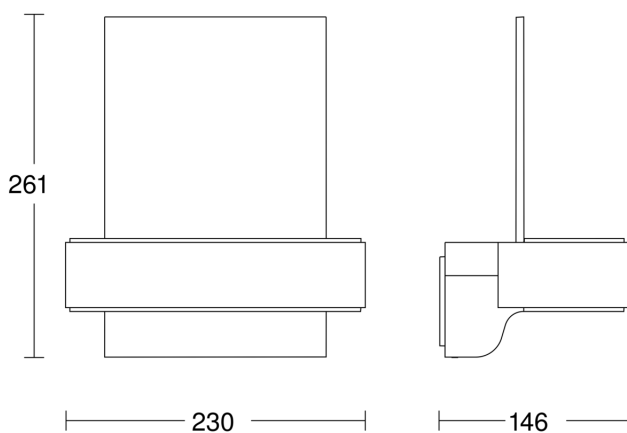

## Technische Daten

Abmessungen (L x B x H)	145 x 230 x 260 mm
Netzanschluss	220 – 240 V / 50 – 60 Hz
Sensortechnologie	iHF (Intelligente Hochfrequenz-Technik)
Sendeleistung	
Leistung	9,8 W
Vernetzung	Nein
Slavebetrieb einstellbar	Ja
gemessener Lichtstrom (360°)	679 lm
Farbtemperatur	3000 K
Mit Leuchtmittel	Ja, LED-Leuchtmittel
Leuchtmittel	LED nicht austauschbar
Lebensdauer LED L70B50 (25°)	> 60000 Std
Sockel	Ohne
LED Kühlsystem	Active & Passive Thermo Control
Mit Bewegungsmelder	Ja
Erfassungswinkel	160 °
segmentweise Ausblendung	Nein
Elektronische Skalierbarkeit	Ja
Mechanische Skalierbarkeit	Nein
Reichweite Radial	r = 5 m (35 m <sup>2</sup> )
Reichweite Tangential	r = 5 m (35 m <sup>2</sup> )

## Maßzeichnung