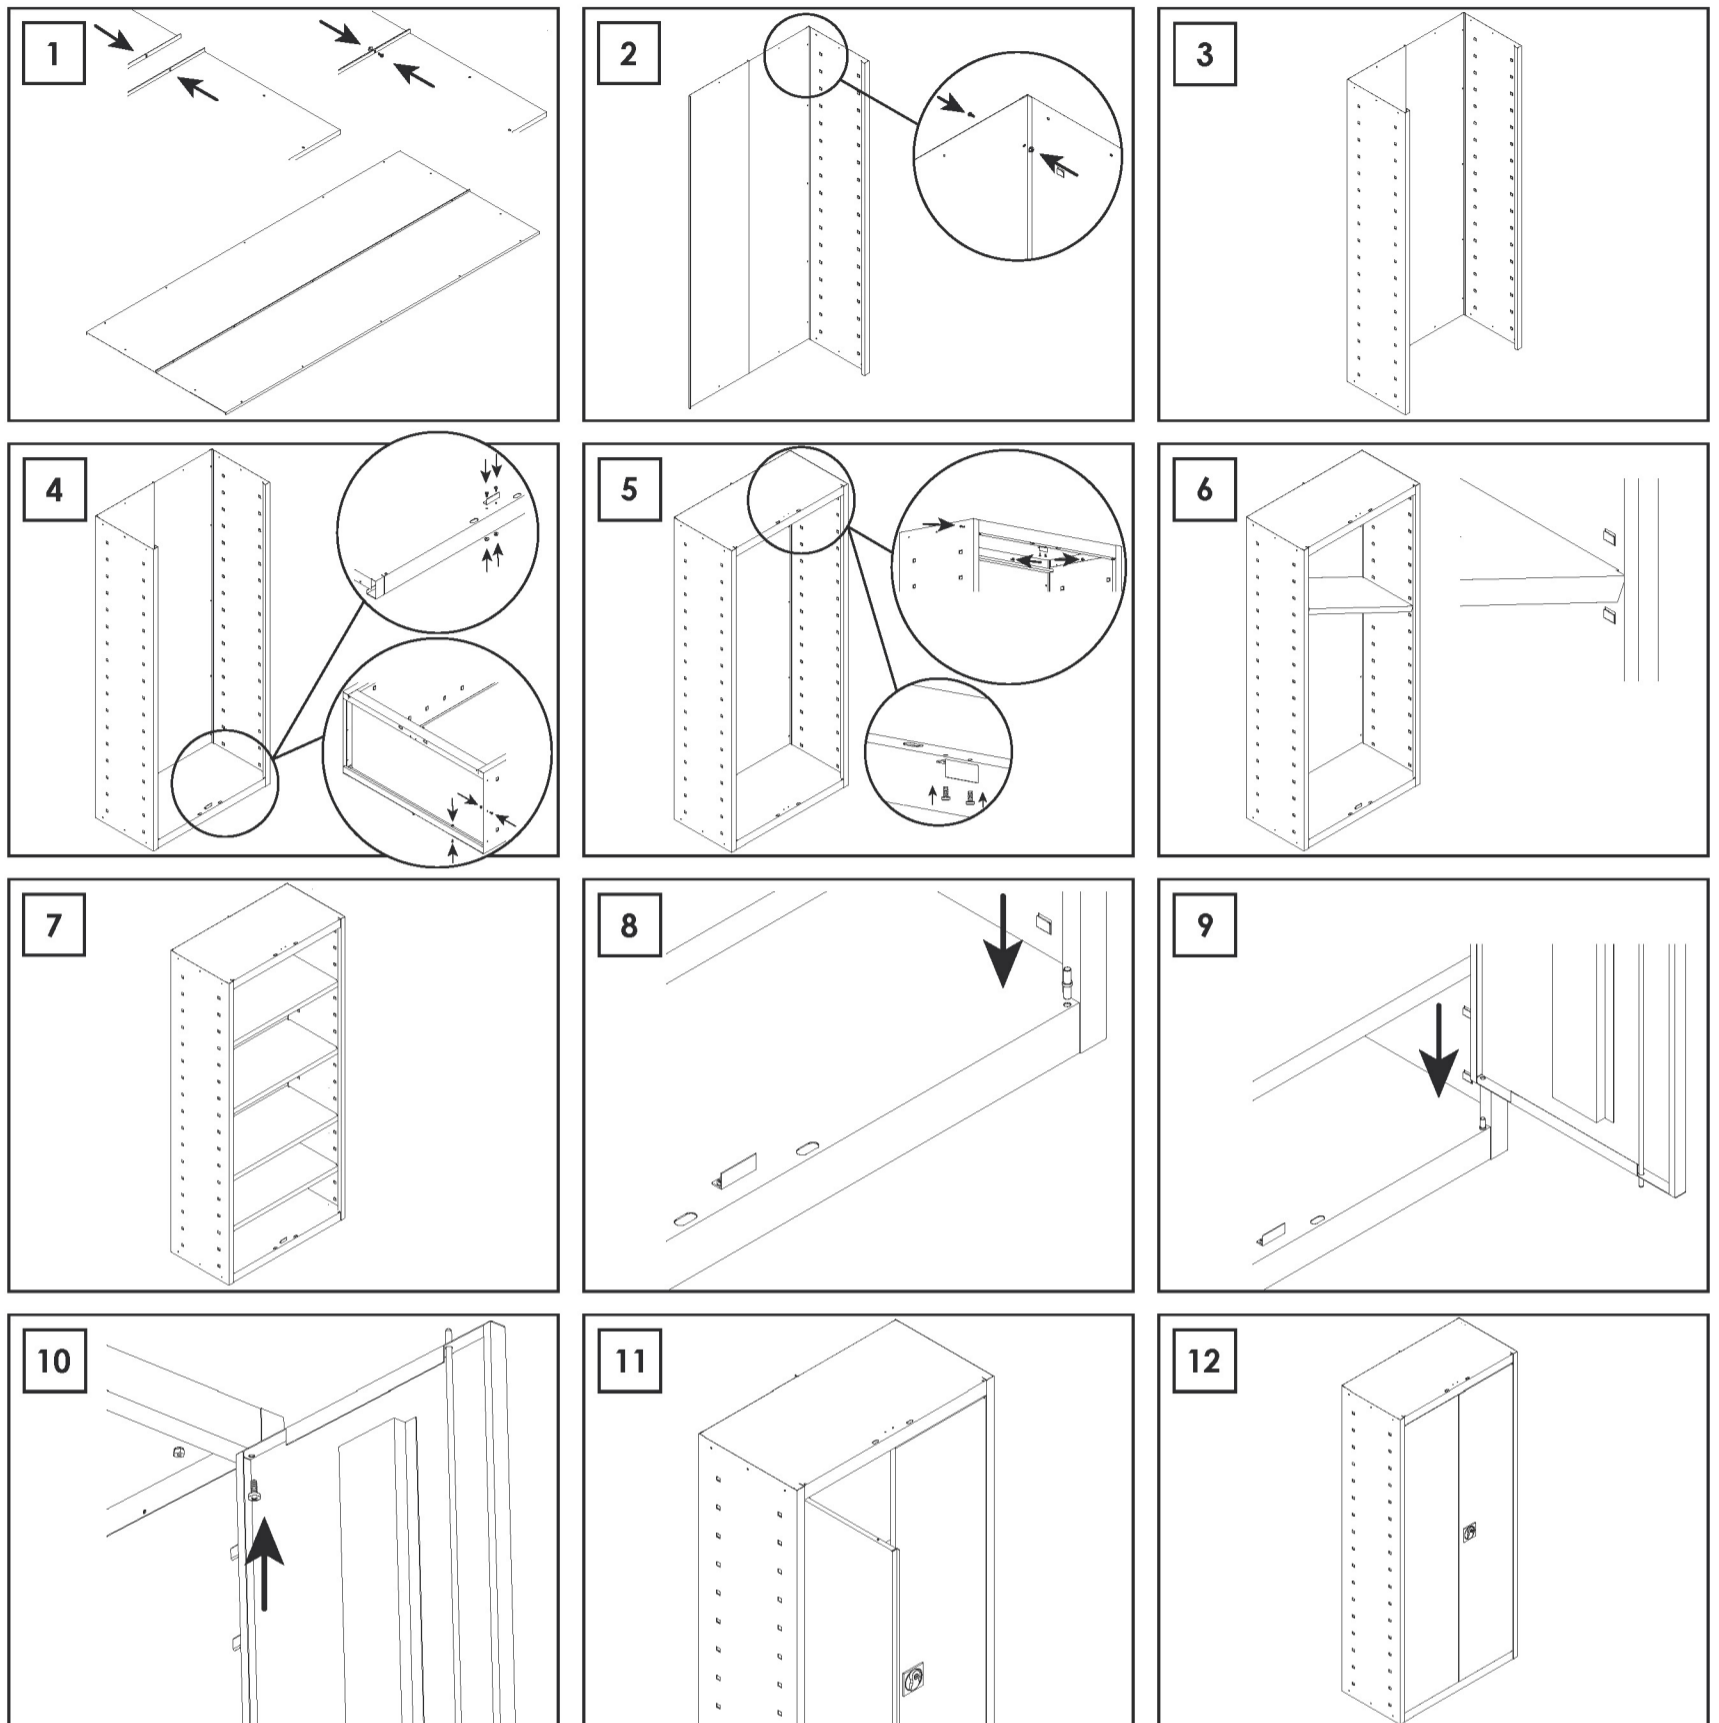

40 cm (15.8")

80 cm (31.5")

ESTANTERIAS SIMON S.L. B.50.556.463
PG. ALFAMEN C/ POLIGONO C, N°3
ALFAMEN (ZARAGOZA)

www.simonrack.com

Accesorios no Incluidos • Accessories not included • Zubehör nicht enthalten • Accessoires non inclus