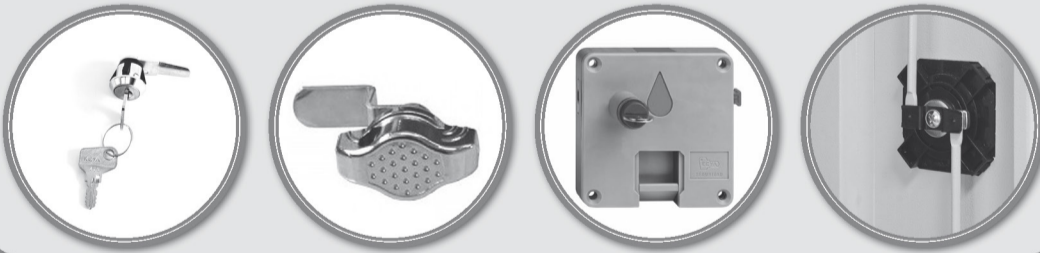

SIMONLOCKER

180 x 80 x 40 cm

70.9" x 31.5" x 15.8"

PROF. DISM. MULTI. 2/4 800

5 Años Garantía
Years Guarantee
Jahre Garantie
Ans Garantie
SIMONRACK

DESMONTADO
UNASSEMBLED
UNMONTIERT
DÉMONTÉES

180 cm (70.9")

40 cm (15.8")

80 cm (31.5")

ESTANTERIAS SIMON S.L. B.50.556.463
PG. ALFAMEN C/ POLIGONO C, N°3
ALFAMEN (ZARAGOZA)

www.simonrack.com

Accesorios no Incluidos • Accessories not included • Zubehör nicht enthalten • Accessoires non inclus

Cerraduras/Locks/Schlösser/Fermeture

Zócalo/Socle/Socket/Socle

Sobretechos inclinados/Sloping roofs
Schrägdächer/Plafond incliné

Estructura pies/Locker stand
Metall-Fuß-System/Structure avec pieds

www.simonrack.com • www.simonrack.com • www.simonrack.com • www.simonrack.com