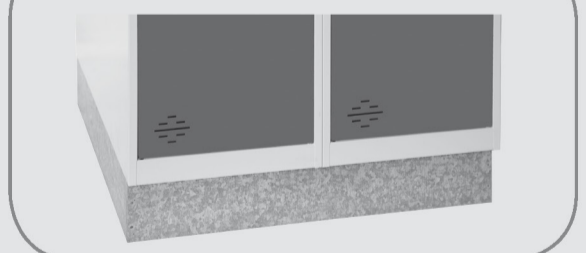

40 cm (15.8")

80 cm (31.5")

ESTANTERIAS SIMON S.L. B.50.556.463
PG. ALFAMEN C/ POLIGONO C, N°3
ALFAMEN (ZARAGOZA)

www.simonrack.com

Accesorios no Incluidos • Accessories not included • Zubehör nicht enthalten • Accessoires non inclus

Cerraduras/Locks/Schlösser/Fermeture

Zócalo/Socle/Socket/Socle

Sobretechos inclinados/Sloping roofs
Schrägdächer/Plafond incliné

Estructura pies/Locker stand
Metall-Fuß-System/Structure avec pieds

www.simonrack.com • www.simonrack.com • www.simonrack.com • www.simonrack.com