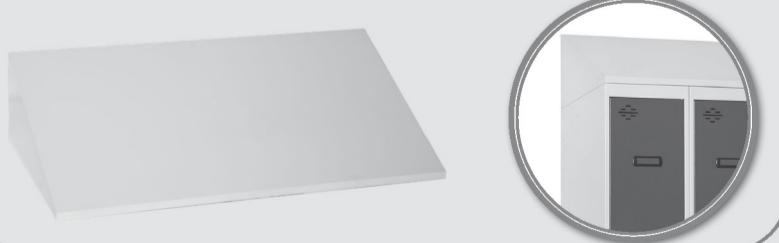

Sobretechos inclinados/Sloping roofs
Schrägdächer/Plafond incliné

Estructura pies/Locker stand
Metall-Fuß-System/Structure avec pieds