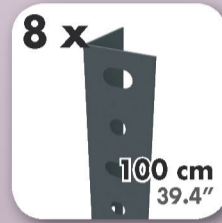

200 x 110 x 50 cm*

78.7" x 43.3" x 19.7"

COMFORT SUPERPLUS 5/500

5 years
SIMONRACK
GUARANTEE

450 kg
(1000 lb)
Total

*MEDIDAS EN USO: 2003 x 1114 x 514 mm
USED MEASUREMENTS: 78.86" x 43.86" x 20.24"

ESTANTERIAS SIMON S.L. B.50.556.463
PG. ALFAMEN C/ POLIGONO C, N°3
ALFAMEN (ZARAGOZA)