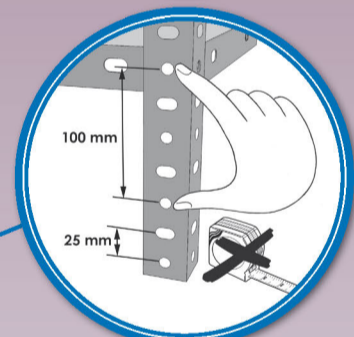

200 x 110 x 50 cm*

78.7" x 43.3" x 19.7"

COMFORT SUPERPLUS 5/500

5 years
SIMONRACK
GUARANTEE

450 kg
(1000 lb)
Total

*MEDIDAS EN USO: 2003 x 1114 x 514 mm
USED MEASUREMENTS: 78.86" x 43.86" x 20.24"

ESTANTERIAS SIMON S.L. B.50.556.463
PG. ALFAMEN C/ POLIGONO C, N°3
ALFAMEN (ZARAGOZA)