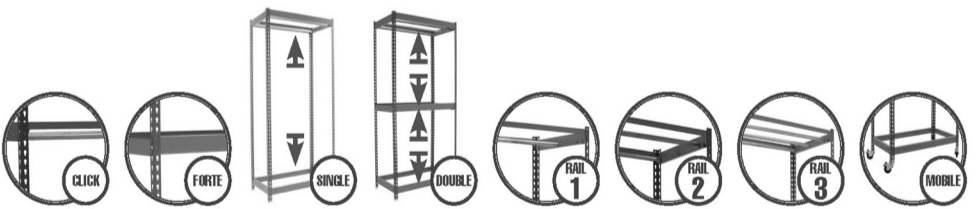

## 150 x 120 x 50 cm

(59.1" x 47.2" x 19.7")

**5** years  
SIMONRACK  
GUARANTEE

### OPTIONAL

2 x

4 x

2 x

1 x

4 x

**Simon Rack**  
SINCE 1964 - MANUFACTURER

INSTRUCCIONES  
INSTRUCTIONS  
ANLEITUNG  
INSTRUCTIONS

www.simonrack.com • www.simonrack.com • www.simonrack.com • www.simonrack.com

<p><b>SIMONCLASSIC</b></p> <p>150 kg 350 lb</p>	<p><b>SIMONCLICK</b></p> <p>400 kg 900 lb</p>	<p><b>SIMONTALLER</b></p> <p>700 kg 1550 lb</p>	<p><b>SIMONAUTO</b></p> <p>300 kg 660 lb</p>
<p><b>SIMONWORK</b></p> <p>800 kg 1800 lb</p>	<p><b>SIMONLOCKER</b></p>	<p><b>SIMONOFFICE</b></p> <p>275 kg 600 lb</p>	<p><b>SIMONHOME</b></p> <p>150 kg 330 lb</p>
<p><b>SIMONGARDEN</b></p> <p>600 kg 1350 lb</p>	<p><b>SIMONTITÁN</b></p> <p>900 kg 1990 lb</p>	<p><b>SIMONINOX</b></p>	<p><b>SIMONINDUSTRIAL</b></p> <p>SIMONPALET 4500 kg 9950 lb</p> <p>SIMONLEVER</p> <p>ALTILLOS Y PASILLOS ELEVADOS • PLATAFORMAS AND MEZZANINES • LAGERFÜHRNIENEN • PLATES FORMES ET MEZZANINES</p>