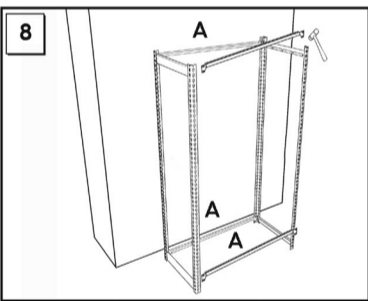

## 150 x 120 x 50 cm

(59.1" x 47.2" x 19.7")

**5** years  
SIMONRACK  
GUARANTEE

### OPTIONAL

2 x

4 x

2 x

1 x

4 x

**Simon Rack**  
SINCE 1964 - MANUFACTURER

INSTRUCCIONES  
INSTRUCTIONS  
ANLEITUNG  
INSTRUCTIONS

www.simonrack.com • www.simonrack.com • www.simonrack.com • www.simonrack.com

<p><b>SIMONCLASSIC</b></p> <p>150 kg 350 lb</p>	<p><b>SIMONCLICK</b></p> <p>400 kg 900 lb</p>	<p><b>SIMONTALLER</b></p> <p>700 kg 1550 lb</p>	<p><b>SIMONAUTO</b></p> <p>300 kg 660 lb</p>
<p><b>SIMONWORK</b></p> <p>800 kg 1800 lb</p>	<p><b>SIMONLOCKER</b></p>	<p><b>SIMONOFFICE</b></p> <p>275 kg 600 lb</p>	<p><b>SIMONHOME</b></p> <p>150 kg 330 lb</p>
<p><b>SIMONGARDEN</b></p> <p>600 kg 1350 lb</p>	<p><b>SIMONTITÁN</b></p> <p>900 kg 1990 lb</p>	<p><b>SIMONINOX</b></p>	<p><b>SIMONINDUSTRIAL</b></p> <p>SIMONPALET 4500 kg 9950 lb</p> <p>SIMONLEVER</p> <p>ALTILLOS Y PASILLOS ELEVADOS • PLATAFORMAS AND MEZZANINES • LAGERFÜHRNIENEN • PLATES FORMES ET MEZZANINES</p>