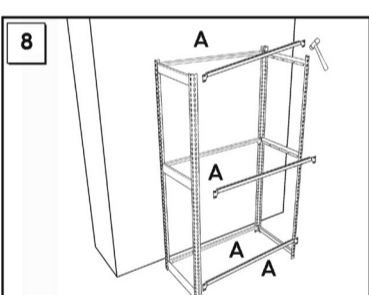

KIT SIMONCLOTHING DOUBLE 2

200 x 120 x 75 cm

(78.7" x 47.2" x 29.5")

5 years
SIMONRACK
GUARANTEE

OPTIONAL

2 x

75 cm
29.5"

6 x

120 cm
47.2"

4 x

75 cm
29.5"

4 x

120 cm
47.2"

8 x

100 cm
39.35"

INSTRUCCIONES
INSTRUCTIONS
ANLEITUNG
INSTRUCTIONS

www.simonrack.com • www.simonrack.com • www.simonrack.com • www.simonrack.com

<p>SIMONCLASSIC</p> <p>150 kg 350 lb</p>	<p>SIMONCLICK</p> <p>400 kg 900 lb</p>	<p>SIMONTALLER</p> <p>700 kg 1550 lb</p>	<p>SIMONAUTO</p> <p>300 kg 660 lb</p>
<p>SIMONWORK</p> <p>800 kg 1800 lb</p>	<p>SIMONLOCKER</p>	<p>SIMONOFFICE</p> <p>275 kg 600 lb</p>	<p>SIMONHOME</p> <p>150 kg 330 lb</p>
<p>SIMONGARDEN</p> <p>600 kg 1350 lb</p>	<p>SIMONTITÁN</p> <p>900 kg 1990 lb</p>	<p>SIMONINOX</p>	<p>SIMONINDUSTRIAL</p> <p>SIMONPALET 4500 kg 9950 lb</p> <p>SIMONLEVER</p> <p>ALTILLOS Y PASILLOS ELEVADORES • PLATAFORMAS Y MEZZANINES • LAGERFÖRHÄNEN • PLATES FORMES ET MEZZANINES</p>