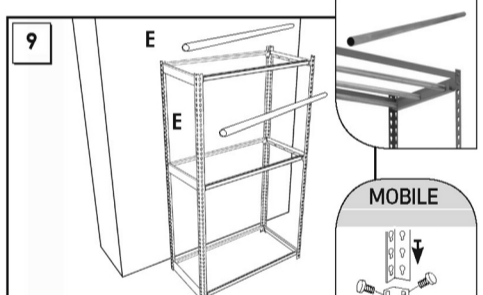

KIT SIMONCLOTHING DOUBLE 2

200 x 120 x 75 cm

(78.7" x 47.2" x 29.5")

5 years
SIMONRACK
GUARANTEE

OPTIONAL

2 x

75 cm
29.5"

6 x

120 cm
47.2"

4 x

75 cm
29.5"

4 x

120 cm
47.2"

8 x

100 cm
39.35"

INSTRUCCIONES
INSTRUCTIONS
ANLEITUNG
INSTRUCTIONS

www.simonrack.com • www.simonrack.com • www.simonrack.com • www.simonrack.com

<p>SIMONCLASSIC</p> <p>150 kg 350 lb</p>	<p>SIMONCLICK</p> <p>400 kg 900 lb</p>	<p>SIMONTALLER</p> <p>700 kg 1550 lb</p>	<p>SIMONAUTO</p> <p>300 kg 660 lb</p>
<p>SIMONWORK</p> <p>800 kg 1800 lb</p>	<p>SIMONLOCKER</p>	<p>SIMONOFFICE</p> <p>275 kg 600 lb</p>	<p>SIMONHOME</p> <p>150 kg 330 lb</p>
<p>SIMONGARDEN</p> <p>600 kg 1350 lb</p>	<p>SIMONTITÁN</p> <p>900 kg 1990 lb</p>	<p>SIMONINOX</p>	<p>SIMONINDUSTRIAL</p> <p>SIMONPALET 4500 kg 9950 lb</p> <p>SIMONLEVER</p> <p>ALTILLOS Y PASILLOS ELEVADORES • PLATAFORMAS Y MEZZANINES • LAGERFÖRHÄNEN • PLATES FORMES ET MEZZANINES</p>