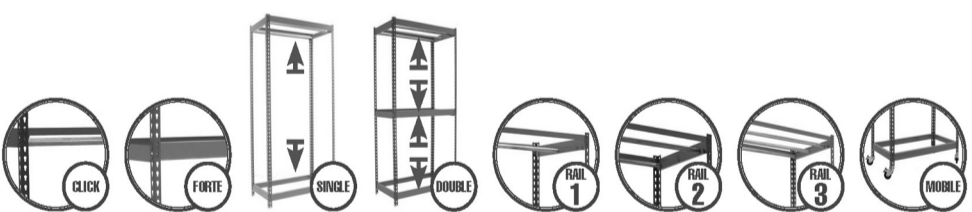

KIT SIMONCLOTHING DOUBLE 2

200 x 120 x 75 cm

(78.7" x 47.2" x 29.5")

5 years
SIMONRACK
GUARANTEE

OPTIONAL

2 x

75 cm
29.5"

6 x

120 cm
47.2"

4 x

75 cm
29.5"

4 x

120 cm
47.2"

8 x

100 cm
39.35"

INSTRUCCIONES
INSTRUCTIONS
ANLEITUNG
INSTRUCTIONS

www.simonrack.com • www.simonrack.com • www.simonrack.com • www.simonrack.com

<p>SIMONCLASSIC</p> <p>150 kg 350 lb</p>	<p>SIMONCLICK</p> <p>400 kg 900 lb</p>	<p>SIMONTALLER</p> <p>700 kg 1550 lb</p>	<p>SIMONAUTO</p> <p>300 kg 660 lb</p>
<p>SIMONWORK</p> <p>800 kg 1800 lb</p>	<p>SIMONLOCKER</p>	<p>SIMONOFFICE</p> <p>275 kg 600 lb</p>	<p>SIMONHOME</p> <p>150 kg 330 lb</p>
<p>SIMONGARDEN</p> <p>600 kg 1350 lb</p>	<p>SIMONTITÁN</p> <p>900 kg 1990 lb</p>	<p>SIMONINOX</p>	<p>SIMONINDUSTRIAL</p> <p>SIMONPALET 4500 kg 9950 lb</p> <p>SIMONLEVER</p> <p>ALTILLOS Y PASILLOS ELEVADORES • PLATAFORMAS Y MEZZANINES • LAGERFÖRHÄNEN • PLATES FORMES ET MEZZANINES</p>