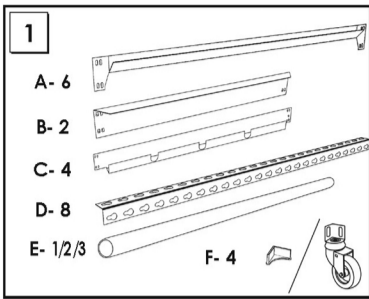

KIT SIMONCLOTHING DOUBLE 2

200 x 120 x 75 cm

(78.7" x 47.2" x 29.5")

5 years
SIMONRACK
GUARANTEE

OPTIONAL

2 x

75 cm
29.5"

6 x

120 cm
47.2"

4 x

75 cm
29.5"

4 x

120 cm
47.2"

8 x

100 cm
39.35"

INSTRUCCIONES
INSTRUCTIONS
ANLEITUNG
INSTRUCTIONS