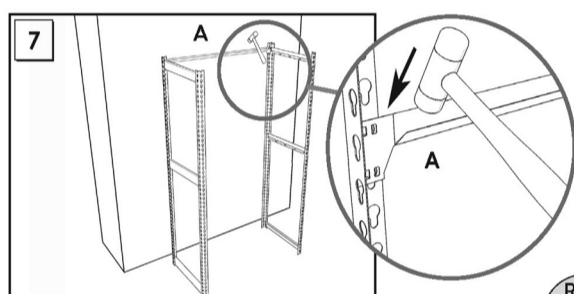

KIT SIMONCLOTHING DOUBLE 2

200 x 120 x 75 cm

(78.7" x 47.2" x 29.5")

5 years
SIMONRACK
GUARANTEE

OPTIONAL

2 x

75 cm
29.5"

6 x

120 cm
47.2"

4 x

75 cm
29.5"

4 x

120 cm
47.2"

8 x

100 cm
39.35"

INSTRUCCIONES
INSTRUCTIONS
ANLEITUNG
INSTRUCTIONS