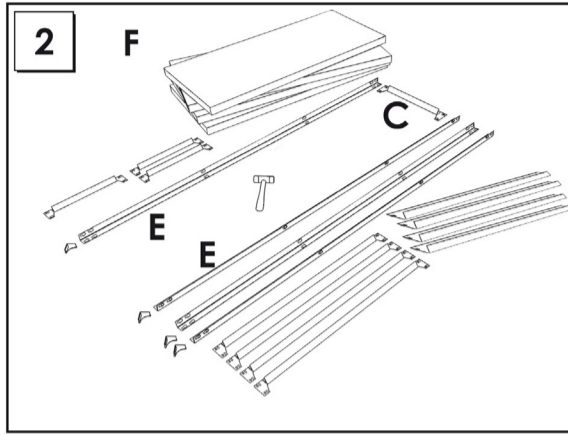

# HOMECCLICK WOOD

180 x 100 x 30 cm. *COLOR* PLUS 5-300

www.simonrack.com

MADE IN SPAIN

INSTRUCTIONS

www.simonrack.com • www.instructionsrack.com/homeclickwoodcolor

**SIMONCLASSIC**

**SIMONCLICK**

**SIMONINOX**

**SIMONINDUSTRIAL**

**SIMONPALET**

**SIMONLEVER**

AL TILLOS Y PASILLOS ELEVADOS  
PLATFORMS AND MEZZANINES  
LAGERBÜHNEN • PLATES-FORMES ET MEZZANINES

\* Kg / lb por bandeja con carga uniformemente repartida  
Kg / lb per shelf uniformly distributed load  
Kg / lb pro fach bei gleichmäßig verteilter last  
Kg / lb par plateau avec charge uniformément répartie