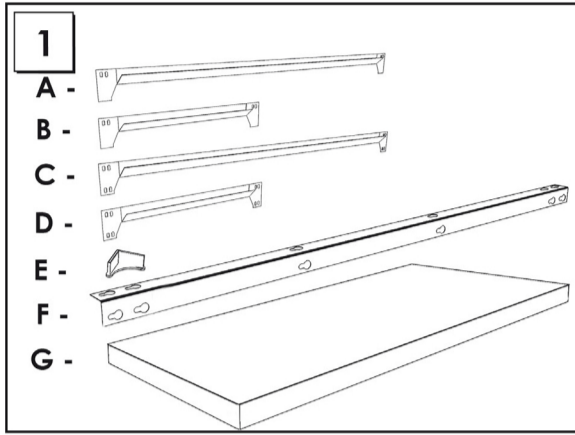

www.simonrack.com • www.instructionsrack.com/homeclickwoodcolor

SIMONCLASSIC

SIMONCLICK

SIMONTALLER

SIMONAUTO

SIMONWORK

SIMONLOCKER

SIMONOFFICE

SIMONHOME

SIMONGARDEN

SIMONTITÁN

SIMONINOX

SIMONINDUSTRIAL

AL TILLOS Y PASILLOS ELEVADOS
PLATFORMS AND MEZZANINES
LAGERBÜHNEN • PLATES-FORMES ET MEZZANINES

* Kg / lb por bandeja con carga uniformemente repartida
Kg / lb per shelf uniformly distributed load
Kg / lb pro fach bei gleichmäßig verteilter last
Kg / lb par plateau avec charge uniformément répartie