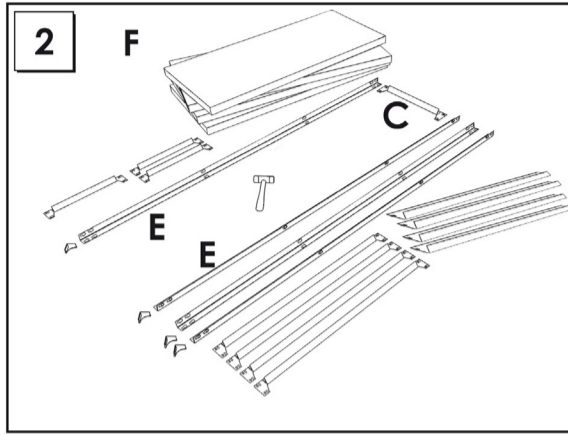

www.simonrack.com • www.instructionsrack.com/homeclickwoodcolor

SIMONCLASSIC

SIMONCLICK

SIMONTALLER

SIMONAUTO

SIMONWORK

SIMONLOCKER

SIMONOFFICE

SIMONHOME

SIMONGARDEN

SIMONTITÁN

SIMONINOX

SIMONINDUSTRIAL

AL TILLOS Y PASILLOS ELEVADOS
PLATFORMS AND MEZZANINES
LAGERBÜHNEN • PLATES-FORMES ET MEZZANINES

* Kg / lb por bandeja con carga uniformemente repartida
Kg / lb per shelf uniformly distributed load
Kg / lb pro fach bei gleichmäßig verteilter last
Kg / lb par plateau avec charge uniformément répartie