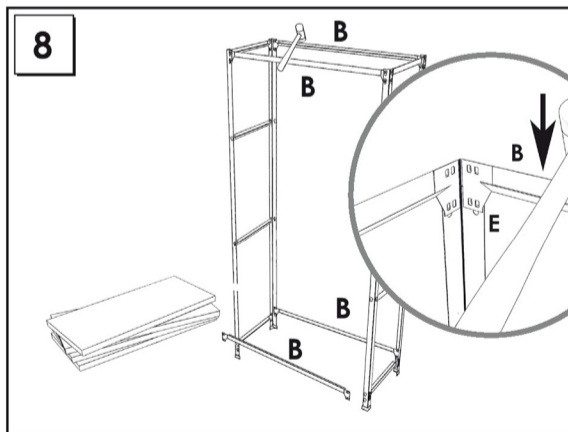

www.simonrack.com • www.instructionsrack.com/homeclickwoodcolor

SIMONCLASSIC

SIMONCLICK

SIMONTALLER

SIMONAUTO

SIMONWORK

SIMONLOCKER

SIMONOFFICE

SIMONHOME

SIMONGARDEN

SIMONTITÁN

SIMONINOX

SIMONINDUSTRIAL

AL TILLOS Y PASILLOS ELEVADOS
PLATFORMS AND MEZZANINES
LAGERBÜHNEN • PLATES-FORMES ET MEZZANINES

* Kg / lb por bandeja con carga uniformemente repartida
Kg / lb per shelf uniformly distributed load
Kg / lb pro fach bei gleichmäßig verteilter last
Kg / lb par plateau avec charge uniformément répartie