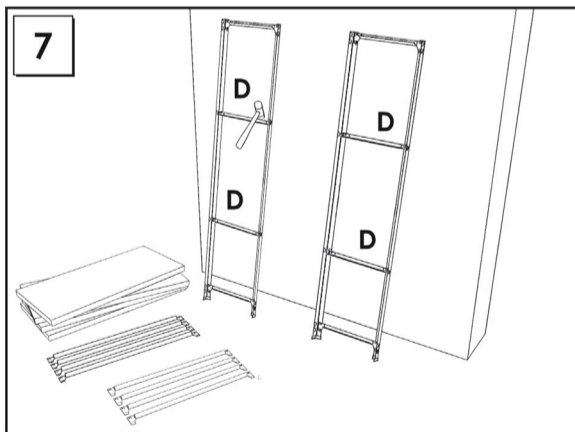

www.simonrack.com • www.instructionsrack.com/homeclickwoodcolor

SIMONCLASSIC

SIMONCLICK

SIMONTALLER

SIMONAUTO

SIMONWORK

SIMONLOCKER

SIMONOFFICE

SIMONHOME

SIMONGARDEN

SIMONTITÁN

SIMONINOX

SIMONINDUSTRIAL

AL TILLOS Y PASILLOS ELEVADOS
PLATFORMS AND MEZZANINES
LAGERBÜHNEN • PLATES-FORMES ET MEZZANINES

* Kg / lb por bandeja con carga uniformemente repartida
Kg / lb per shelf uniformly distributed load
Kg / lb pro fach bei gleichmäßig verteilter last
Kg / lb par plateau avec charge uniformément répartie