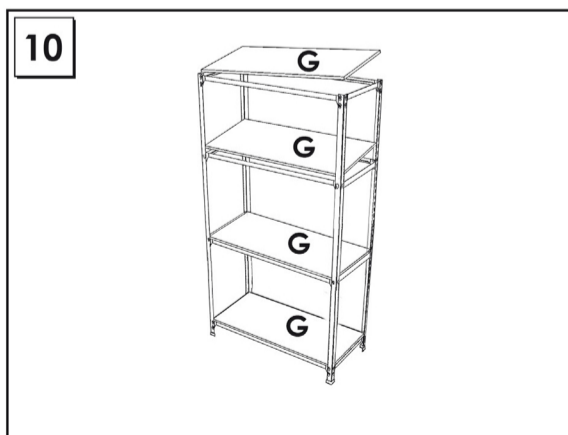

www.simonrack.com • www.instructionsrack.com/homeclickwoodcolor

SIMONCLASSIC

SIMONCLICK

SIMONTALLER

SIMONAUTO

SIMONWORK

SIMONLOCKER

SIMONOFFICE

SIMONHOME

SIMONGARDEN

SIMONTITÁN

SIMONINOX

SIMONINDUSTRIAL

AL TILLOS Y PASILLOS ELEVADOS
PLATFORMS AND MEZZANINES
LAGERBÜHNEN • PLATES-FORMES ET MEZZANINES

* Kg / lb por bandeja con carga uniformemente repartida
Kg / lb per shelf uniformly distributed load
Kg / lb pro fach bei gleichmäßig verteilter last
Kg / lb par plateau avec charge uniformément répartie