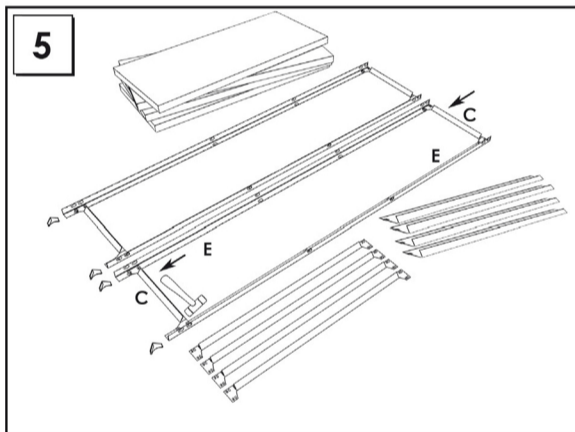

www.simonrack.com • www.instructionsrack.com/homeclickwoodcolor

SIMONCLASSIC

SIMONCLICK

SIMONTALLER

SIMONAUTO

SIMONWORK

SIMONLOCKER

SIMONOFFICE

SIMONHOME

SIMONGARDEN

SIMONTITÁN

SIMONINOX

SIMONINDUSTRIAL

AL TILLOS Y PASILLOS ELEVADOS
PLATFORMS AND MEZZANINES
LAGERBÜHNEN • PLATES-FORMES ET MEZZANINES

* Kg / lb por bandeja con carga uniformemente repartida
Kg / lb per shelf uniformly distributed load
Kg / lb pro fach bei gleichmäßig verteilter last
Kg / lb par plateau avec charge uniformément répartie