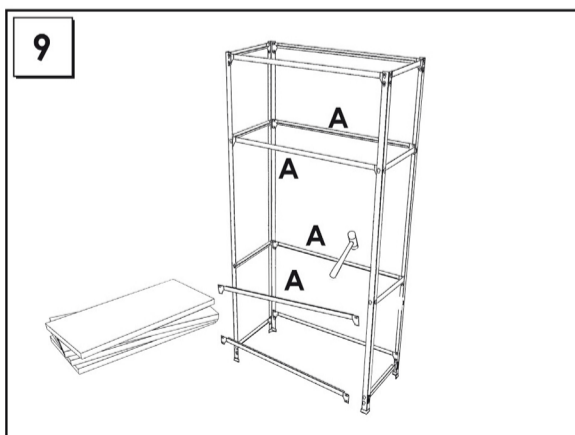

www.simonrack.com • www.instructionsrack.com/homeclickwoodcolor

SIMONCLASSIC

SIMONCLICK

SIMONTALLER

SIMONAUTO

SIMONWORK

SIMONLOCKER

SIMONOFFICE

SIMONHOME

SIMONGARDEN

SIMONTITÁN

SIMONINOX

SIMONINDUSTRIAL

AL TILLOS Y PASILLOS ELEVADOS
PLATFORMS AND MEZZANINES
LAGERBÜHNEN • PLATES-FORMES ET MEZZANINES

* Kg / lb por bandeja con carga uniformemente repartida
Kg / lb per shelf uniformly distributed load
Kg / lb pro fach bei gleichmäßig verteilter last
Kg / lb par plateau avec charge uniformément répartie