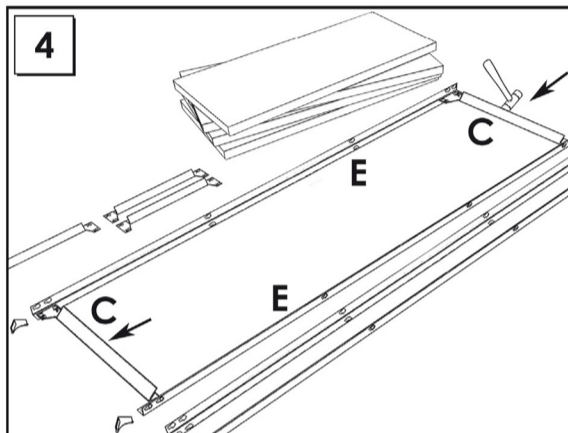

www.simonrack.com • www.instructionsrack.com/homeclickwoodcolor

SIMONCLASSIC

SIMONCLICK

SIMONTALLER

SIMONAUTO

SIMONWORK

SIMONLOCKER

SIMONOFFICE

SIMONHOME

SIMONGARDEN

SIMONTITÁN

SIMONINOX

SIMONINDUSTRIAL

AL TILLOS Y PASILLOS ELEVADOS
PLATFORMS AND MEZZANINES
LAGERBÜHNEN • PLATES-FORMES ET MEZZANINES

* Kg / lb por bandeja con carga uniformemente repartida
Kg / lb per shelf uniformly distributed load
Kg / lb pro fach bei gleichmäßig verteilter last
Kg / lb par plateau avec charge uniformément répartie