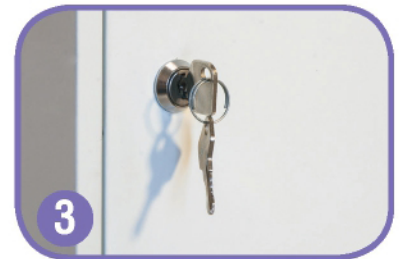

SIMONLOCKER

180 x 30 x 50 cm

70.9" x 11.8" x 19.7"

PROF. DISM. 4 DOORS 1/4 300 ADDITIONAL

SINCE 1964 - MANUFACTURER

MÓDULO ADICIONAL
ADDITIONAL MODULE
ZUSÄTZLICHE MODULE
MODULE SUPPLÉMENTAIRE

MÓDULO INICIAL NO INCLUIDO,
ES NECESARIO PARA EL MONTAJE
INITIAL LOCKER MODULE NOT INCLUDED,
IT IS NECESSARY FOR ASSEMBLY
INITIAL SPINDE NICHT ENTHALTEN,
ES IST WESENTLICH FÜR DIE MONTAGE
MODULE INITIALE NON INCLUS,
IL EST NECESSAIRE POUR LE MONTAGE

DESMONTADO
UNASSEMBLED
UNMONTIERT
DÉMONTÉES

5 Años Garantía
Years Guarantee
Jahre Garantie
Ans Garantie
SIMONRACK

ESTANTERIAS SIMON S.L. B.50.556.463
PG. ALFAMEN C/ POLIGONO C, N°3
ALFAMEN (ZARAGOZA)

www.simonrack.com