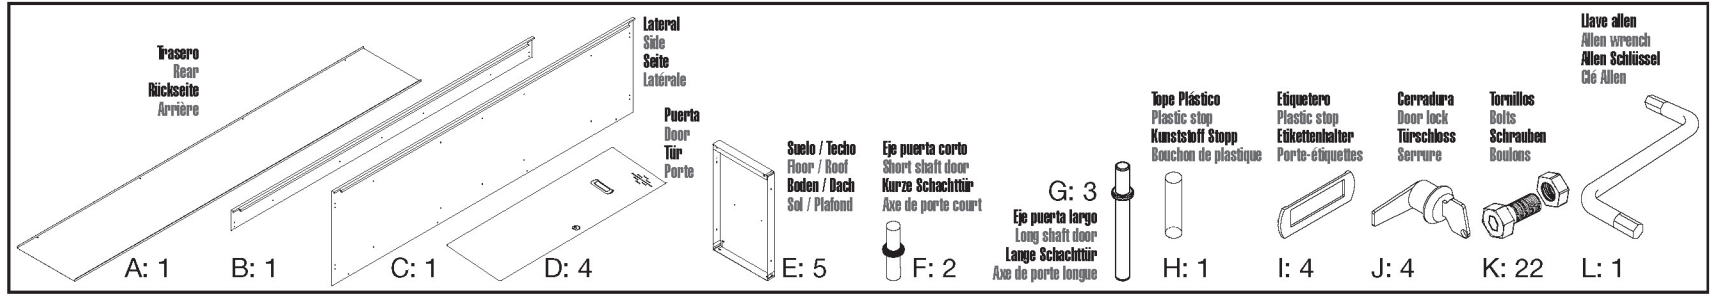

Realizar el montaje sobre una superficie lisa y nivelada, se recomienda emplear equipo de protección individual durante el montaje y traslado, pueden existir superficies cortantes.
Be assembled on a flat, level surface, we recommend using personal protective equipment during assembly and movement, there may be cutting surfaces.
Auf einer flachen, ebenen Oberfläche montiert werden, empfehlen wir die Verwendung von persönlicher Schutzausrüstung während der Montage und Bewegung, es kann Schnittflächen geben.
Effectuer le montage sur une surface lisse et plane, nous recommandons d'utiliser un équipement de protection personnelle lors de l'assemblage et déplacement, il peut exister des surfaces de coupe.

www.instructionsrack.com/taquillaadicional

Accesorios no Incluidos • Accessories not included • Zubehör nicht enthalten • Accessoires non inclus