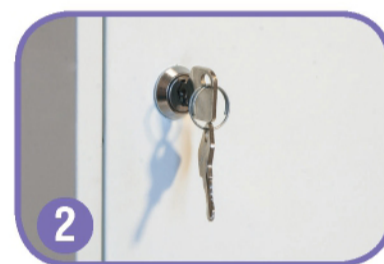

SIMONLOCKER

180 x 40 x 50 cm

70.9" x 15.8" x 19.7"

PROF. DISM. 5 DOORS 1/5 400 ADDITIONAL

SINCE 1964 - MANUFACTURER

MÓDULO ADICIONAL
ADDITIONAL MODULE
ZUSÄTZLICHE MODULE
MODULE SUPPLÉMENTAIRE

MÓDULO INICIAL NO INCLUIDO,
ES NECESARIO PARA EL MONTAJE
INITIAL LOCKER MODULE NOT INCLUDED,
IT IS NECESSARY FOR ASSEMBLY
INITIAL SPINDE NICHT ENTHALTEN,
ES IST WESENTLICH FÜR DIE MONTAGE
MODULE INITIALE NON INCLUS,
IL EST NECESSAIRE POUR LE MONTAGE

DESMONTADO
UNASSEMBLED
UNMONTIERT
DÉMONTÉES

5 Años Garantía
Years Guarantee
Jahre Garantie
Ans Garantie
SIMONRACK

ESTANTERIAS SIMON S.L. B.50.556.463
PG. ALFAMEN C/ POLIGONO C, Nº3
ALFAMEN (ZARAGOZA)

www.simonrack.com