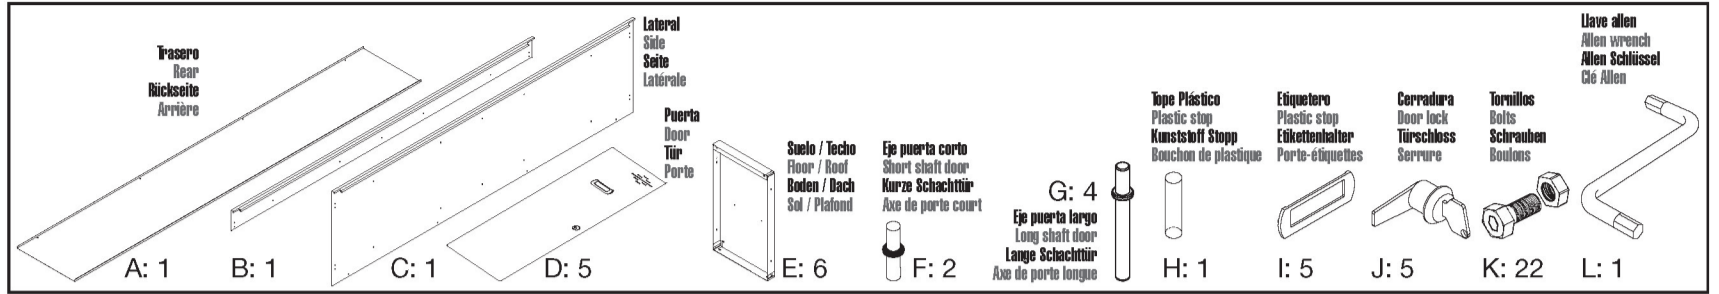

Realizar el montaje sobre una superficie lisa y nivelada, se recomienda emplear equipo de protección individual durante el montaje y traslado, pueden existir superficies cortantes.
Be assembled on a flat, level surface, we recommend using personal protective equipment during assembly and movement, there may be cutting surfaces.
Auf einer flachen, ebenen Oberfläche montiert werden, empfehlen wir die Verwendung von persönlicher Schutzausrüstung während der Montage und Bewegung, es kann Schnittflächen geben.
Effectuer le montage sur une surface lisse et plane, nous recommandons d'utiliser un équipement de protection personnelle lors de l'assemblage et déplacement, il peut exister des surfaces de coupe.

www.instructionsrack.com/taquillaadicional

Accesorios no Incluidos • Accessories not included • Zubehör nicht enthalten • Accessoires non inclus