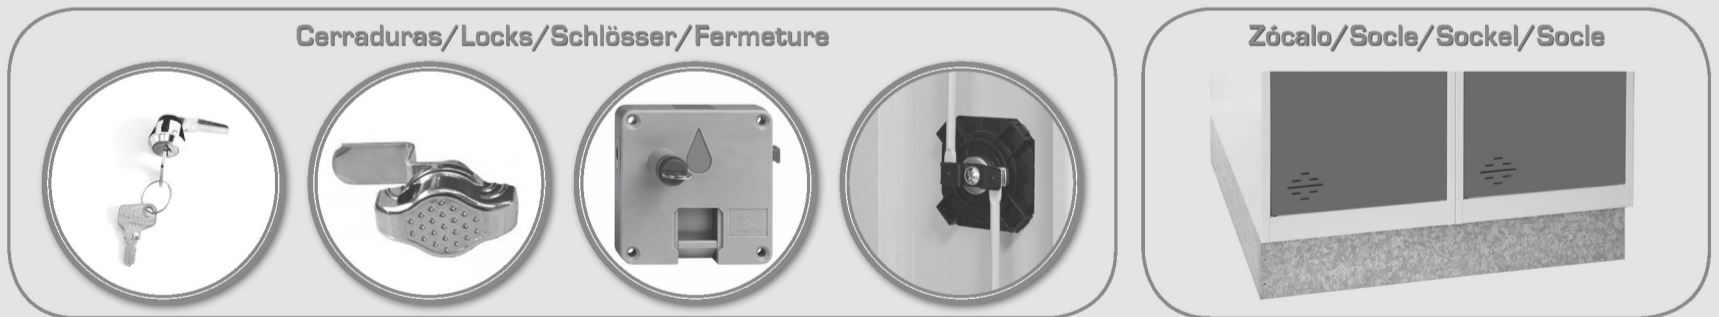

DESMONTADO
UNASSEMBLED
UNMONTIERT
DÉMONTÉES

ESTANTERIAS SIMON S.L. B.50.556.463
PG. ALFAMEN C/ POLIGONO C, N°3
ALFAMEN (ZARAGOZA)

www.simonrack.com

Accesorios no Incluidos • Accessories not included • Zubehör nicht enthalten • Accessoires non inclus

Cerraduras/Locks/Schlösser/Fermeture

Zócalo/Socle/Socket/Socle

Sobretechos inclinados/Sloping roofs
Schrägdächer/Plafond incliné

Estructura pies/Locker stand
Metall-Fuß-System/Structure avec pieds

www.simonrack.com • www.simonrack.com • www.simonrack.com • www.simonrack.com