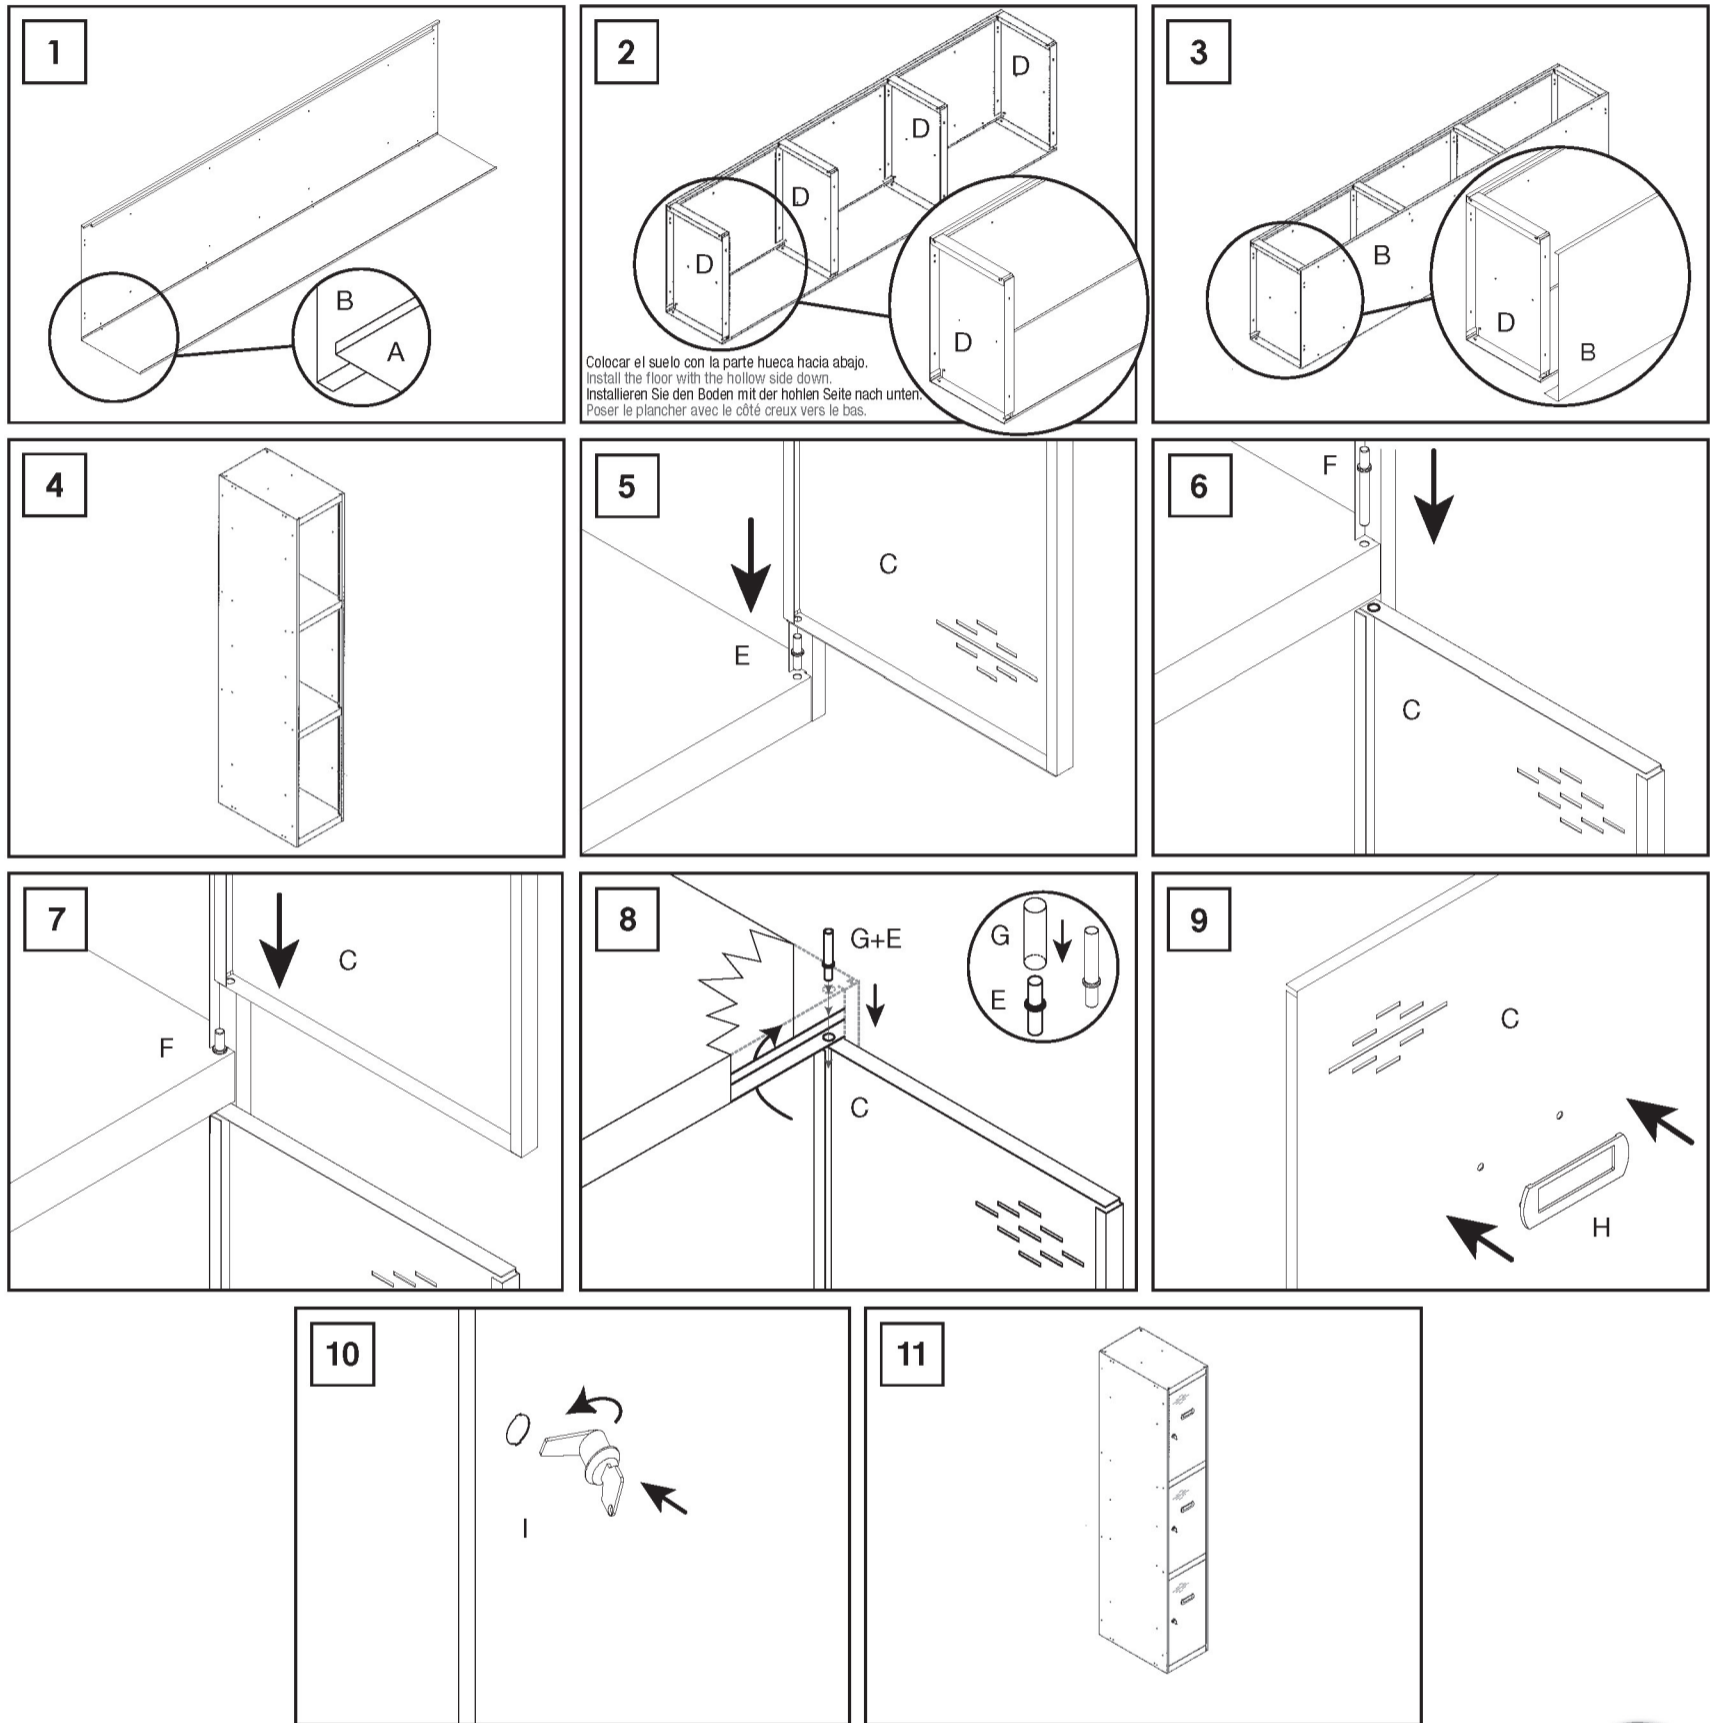

SIMONLOCKER

180 x 30 x 50 cm

70.9" x 11.8" x 19.7"

PROF. DISM. 3 DOORS 1/3 300 INITIAL

SINCE 1964 - MANUFACTURER

MODULO INICIAL
INITIAL MODULE
ERSTE-MODUL
MODULE INITIALE

180 cm (70.9")

50 cm (19.7")

www.simonrack.com

Realizar el montaje sobre una superficie lisa y nivelada, se recomienda emplear equipo de protección individual durante el montaje y traslado, pueden existir superficies cortantes.
 Be assembled on a flat, level surface, we recommend using personal protective equipment during assembly and movement, there may be cutting surfaces.
 Auf einer flachen, ebenen Oberfläche montiert werden, empfehlen wir die Verwendung von persönlicher Schutzausrüstung während der Montage und Bewegung, es kann Schnittflächen geben.
 Effectuer le montage sur une surface lisse et plane, nous recommandons d'utiliser un équipement de protection personnelle lors de l'assemblage et déplacement, il peut exister des surfaces de coupe.