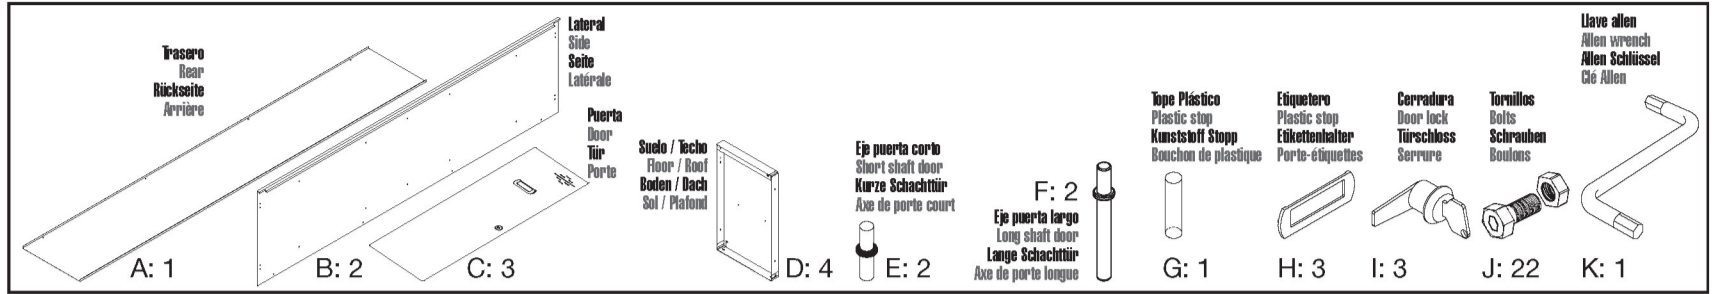

SIMONLOCKER

180 x 30 x 50 cm

70.9" x 11.8" x 19.7"

PROF. DISM. 3 DOORS 1/3 300 INITIAL

SINCE 1964 - MANUFACTURER

MODULO INICIAL
INITIAL MODULE
ERSTE-MODUL
MODULE INITIALE

180 cm (70.9")

50 cm (19.7")

30 cm (11.8")

DESAMONTADO
UNASSEMBLED
UNMONTIERT
DEMONTÉES

5 Años Garantía
Years Guarantee
Jahre Garantie
Ans Garantie
SIMONRACK

ESTANTERIAS SIMON S.L. B.50.556.463
PG. ALFAMEN C/ POLIGONO C, N°3
ALFAMEN (ZARAGOZA)

www.simonrack.com

Realizar el montaje sobre una superficie lisa y nivelada, se recomienda emplear equipo de protección individual durante el montaje y traslado, pueden existir superficies cortantes.
 Be assembled on a flat, level surface, we recommend using personal protective equipment during assembly and movement, there may be cutting surfaces.
 Auf einer flachen, ebenen Oberfläche montiert werden, empfehlen wir die Verwendung von persönlicher Schutzausrüstung während der Montage und Bewegung, es kann Schnittflächen geben.
 Effectuer le montage sur une surface lisse et plane, nous recommandons d'utiliser un équipement de protection personnelle lors de l'assemblage et déplacement, il peut exister des surfaces de coupe.