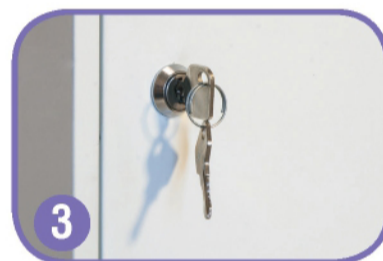

SIMONLOCKER

180 x 30 x 50 cm

70.9" x 11.8" x 19.7"

PROF. DISM. 3 DOORS 1/3 300 INITIAL

SINCE 1964 - MANUFACTURER

MODULO INICIAL
INITIAL MODULE
ERSTE-MODUL
MODULE INITIALE

180 cm (70.9")

50 cm (19.7")

30 cm (11.8")

DESAMONTADO
UNASSEMBLED
UNMONTIERT
DEMONTÉES

5 Años Garantía
Years Guarantee
Jahre Garantie
Ans Garantie
SIMONRACK

ESTANTERIAS SIMON S.L. B.50.556.463
PG. ALFAMEN C/ POLIGONO C, N°3
ALFAMEN (ZARAGOZA)

www.simonrack.com