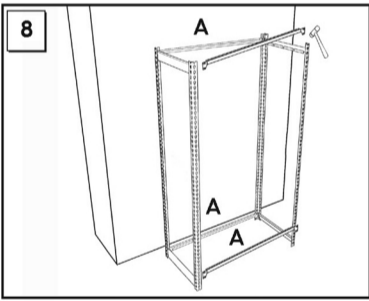

www.simonrack.com • www.simonrack.com • www.simonrack.com • www.simonrack.com

SIMONCLASSIC	SIMONCLICK	SIMONTALLER	SIMONAUTO
150 kg 350 lb	400 kg 900 lb	700 kg 1550 lb	300 kg 660 lb
SIMONWORK	SIMONLOCKER	SIMONOFFICE	SIMONHOME
800 kg 1800 lb		275 kg 600 lb	150 kg 350 lb
SIMONGARDEN	SIMONTITÁN	SIMONINOX	SIMONINDUSTRIAL
600 kg 1350 lb	900 kg 1990 lb		- SIMONPALET: 4500 kg, 9950 lb - SIMONLEVER: 4500 kg, 9950 lb

* Kg / lb por bandeja con carga uniformemente repartida • Kg / lb per shelf uniformly distributed load • Kg / lb pro fach bei gleichmäßig verteilter Last • Kg / lb par plateau avec charge uniformément répartie