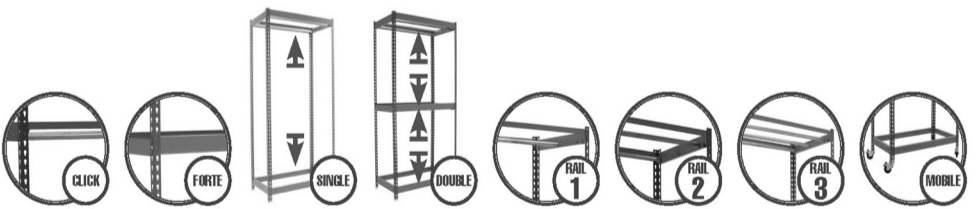

www.simonrack.com • www.simonrack.com • www.simonrack.com • www.simonrack.com

SIMONCLASSIC	SIMONCLICK	SIMONTALLER	SIMONAUTO
150 kg 350 lb	400 kg 900 lb	700 kg 1550 lb	300 kg 660 lb
SIMONWORK	SIMONLOCKER	SIMONOFFICE	SIMONHOME
800 kg 1800 lb		275 kg 600 lb	150 kg 350 lb
SIMONGARDEN	SIMONTITÁN	SIMONINOX	SIMONINDUSTRIAL
600 kg 1350 lb	900 kg 1990 lb		- SIMONPALET: 4500 kg, 9950 lb - SIMONLEVER: 4500 kg, 9950 lb

* Kg / lb por bandeja con carga uniformemente repartida • Kg / lb per shelf uniformly distributed load • Kg / lb pro fach bei gleichmäßig verteilter Last • Kg / lb par plateau avec charge uniformément répartie