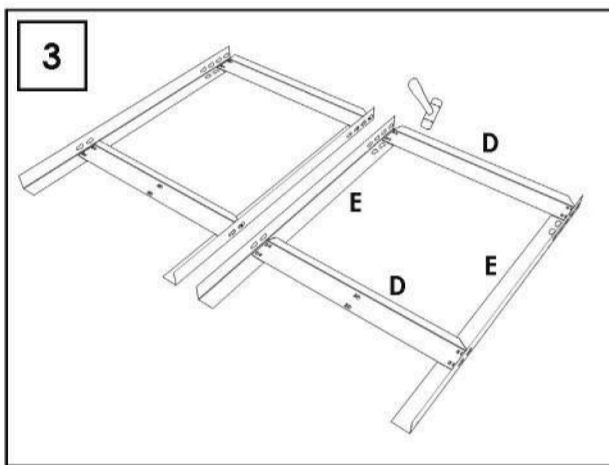

SIMONCLASSIC

SIMONCLICK

SIMONTALLER

SIMONAUTO

SIMONWORK

SIMONLOCKER

SIMONOFFICE

SIMONHOME

SIMONGARDEN

SIMONTITÁN

SIMONINOX

SIMONINDUSTRIAL

ALTILLOS Y PASILLOS ELEVADOS
PLATFORMS AND MEZZANINES
LAGERBÜHNEN • PLATES-FORMES ET MEZZANINES

* Kg / lb per bandeja con carga uniformemente repartida
Kg / lb per shelf uniformly distributed load
Kg / lb pro fach bei gleichmäßig verteilter last
Kg / lb par plateau avec charge uniformément répartie

www.simonrack.com • www.instructionsrack.com • bt0box