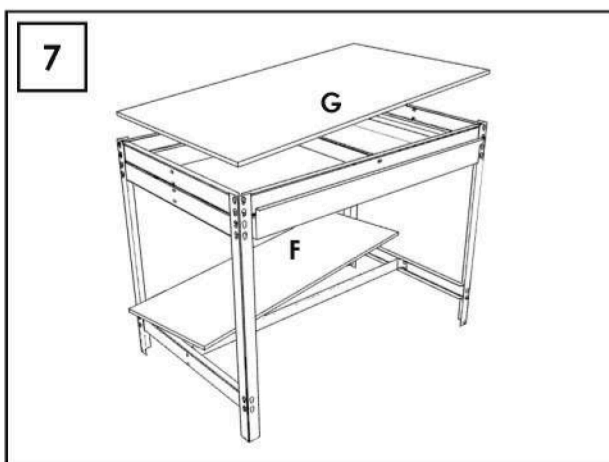

SIMONCLASSIC

SIMONCLICK

SIMONTALLER

SIMONAUTO

SIMONWORK

SIMONLOCKER

SIMONOFFICE

SIMONHOME

SIMONGARDEN

SIMONTITÁN

SIMONINOX

SIMONINDUSTRIAL

ALTILLOS Y PASILLOS ELEVADOS
PLATFORMS AND MEZZANINES
LAGERBÜHNEN • PLATES-FORMES ET MEZZANINES

* Kg / lb per bandeja con carga uniformemente repartida
Kg / lb per shelf uniformly distributed load
Kg / lb pro fach bei gleichmäßig verteilter last
Kg / lb par plateau avec charge uniformément répartie

www.simonrack.com • www.instructionsrack.com • bt0box