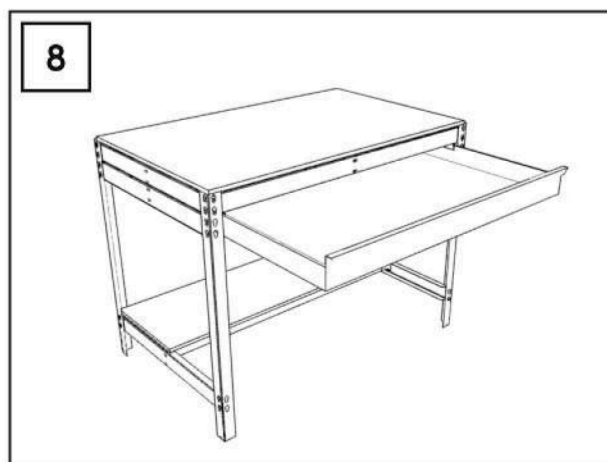

SIMONCLASSIC

SIMONCLICK

SIMONTALLER

SIMONAUTO

SIMONWORK

SIMONLOCKER

SIMONOFFICE

SIMONHOME

SIMONGARDEN

SIMONTITÁN

SIMONINOX

SIMONINDUSTRIAL

ALTILLOS Y PASILLOS ELEVADOS
PLATFORMS AND MEZZANINES
LAGERBÜHNEN • PLATES-FORMES ET MEZZANINES

* Kg / lb per bandeja con carga uniformemente repartida
Kg / lb per shelf uniformly distributed load
Kg / lb pro fach bei gleichmäßig verteilter last
Kg / lb par plateau avec charge uniformément répartie

www.simonrack.com • www.instructionsrack.com • bt0box