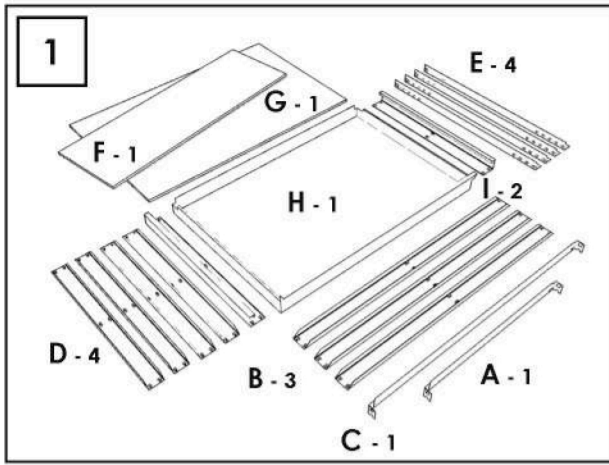

SIMONCLASSIC

SIMONCLICK

SIMONTALLER

SIMONAUTO

SIMONWORK

SIMONLOCKER

SIMONOFFICE

SIMONHOME

SIMONGARDEN

SIMONTITÁN

SIMONINOX

SIMONINDUSTRIAL

ALTILLOS Y PASILLOS ELEVADOS
PLATFORMS AND MEZZANINES
LAGERBÜHNEN • PLATES-FORMES ET MEZZANINES

* Kg / lb per bandeja con carga uniformemente repartida
Kg / lb per shelf uniformly distributed load
Kg / lb pro fach bei gleichmäßig verteilter last
Kg / lb par plateau avec charge uniformément répartie

www.simonrack.com • www.instructionsrack.com • bt0box