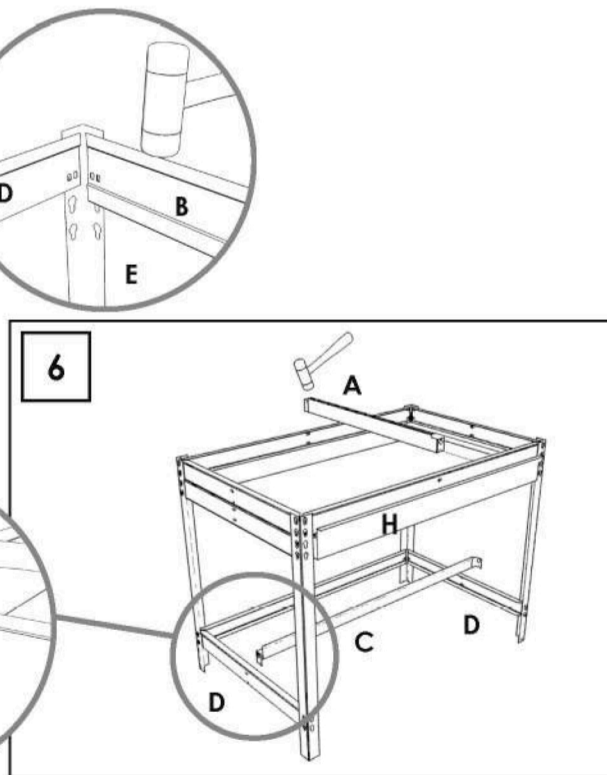

SIMONCLASSIC

SIMONCLICK

SIMONTALLER

SIMONAUTO

SIMONWORK

SIMONLOCKER

SIMONOFFICE

SIMONHOME

SIMONGARDEN

SIMONTITÁN

SIMONINOX

SIMONINDUSTRIAL

ALTILLOS Y PASILLOS ELEVADOS
PLATFORMS AND MEZZANINES
LAGERBÜHNEN • PLATES-FORMES ET MEZZANINES

* Kg / lb per bandeja con carga uniformemente repartida
Kg / lb per shelf uniformly distributed load
Kg / lb pro fach bei gleichmäßig verteilter last
Kg / lb par plateau avec charge uniformément répartie

www.simonrack.com • www.instructionsrack.com • bt0box