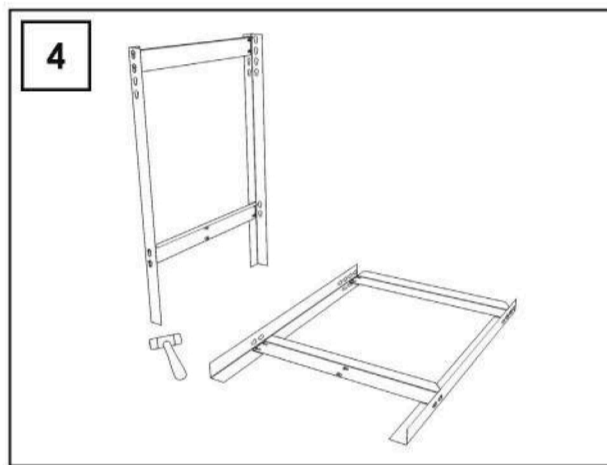

SIMONCLASSIC

SIMONCLICK

SIMONTALLER

SIMONAUTO

SIMONWORK

SIMONLOCKER

SIMONOFFICE

SIMONHOME

SIMONGARDEN

SIMONTITÁN

SIMONINOX

SIMONINDUSTRIAL

ALTILLOS Y PASILLOS ELEVADOS
PLATFORMS AND MEZZANINES
LAGERBÜHNEN • PLATES-FORMES ET MEZZANINES

* Kg / lb per bandeja con carga uniformemente repartida
Kg / lb per shelf uniformly distributed load
Kg / lb pro fach bei gleichmäßig verteilter last
Kg / lb par plateau avec charge uniformément répartie

www.simonrack.com • www.instructionsrack.com • bt0box