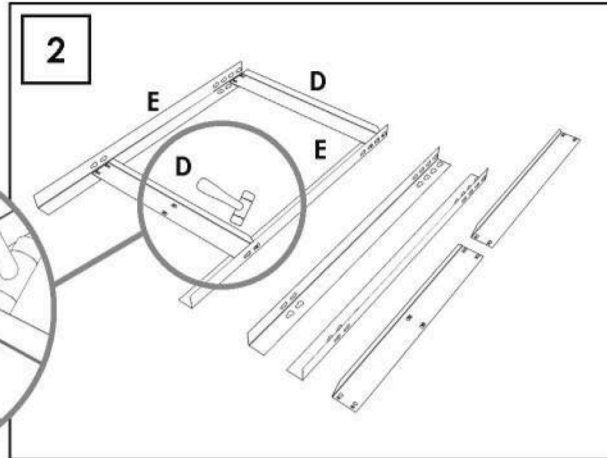

SIMONCLASSIC

SIMONCLICK

SIMONTALLER

SIMONAUTO

SIMONWORK

SIMONLOCKER

SIMONOFFICE

SIMONHOME

SIMONGARDEN

SIMONTITÁN

SIMONINOX

SIMONINDUSTRIAL

ALTILLOS Y PASILLOS ELEVADOS
PLATFORMS AND MEZZANINES
LAGERBÜHNEN • PLATES-FORMES ET MEZZANINES

* Kg / lb per bandeja con carga uniformemente repartida
Kg / lb per shelf uniformly distributed load
Kg / lb pro fach bei gleichmäßig verteilter last
Kg / lb par plateau avec charge uniformément répartie

www.simonrack.com • www.instructionsrack.com • bt0box