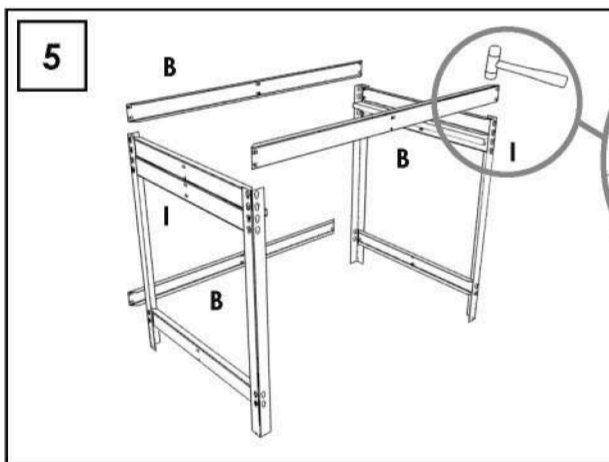

SIMONCLASSIC

SIMONCLICK

SIMONTALLER

SIMONAUTO

SIMONWORK

SIMONLOCKER

SIMONOFFICE

SIMONHOME

SIMONGARDEN

SIMONTITÁN

SIMONINOX

SIMONINDUSTRIAL

ALTILLOS Y PASILLOS ELEVADOS
PLATFORMS AND MEZZANINES
LAGERBÜHNEN • PLATES-FORMES ET MEZZANINES

* Kg / lb per bandeja con carga uniformemente repartida
Kg / lb per shelf uniformly distributed load
Kg / lb pro fach bei gleichmäßig verteilter last
Kg / lb par plateau avec charge uniformément répartie

www.simonrack.com • www.instructionsrack.com • bt0box