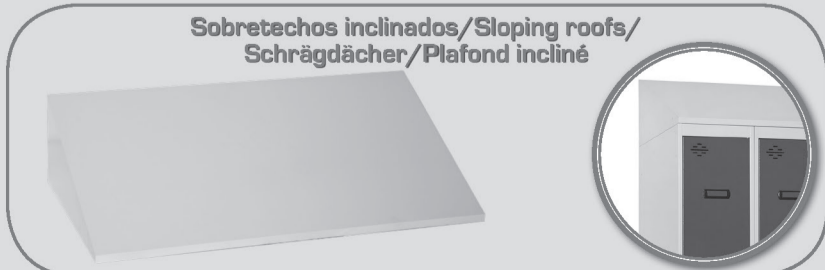

Sobretechos inclinados/Sloping roofs/Schrägdächer/Plafond incliné