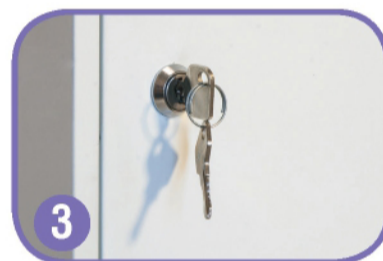

### 70.9" x 15.8" x 19.7"

PROF. DISM. 3 DOORS 1/3 400 INITIAL

SINCE 1964 - MANUFACTURER

MODULO INICIAL  
INITIAL MODULE  
ERSTE-MODUL  
MODULE INITIALE

180 cm (70.9")

50 cm (19.7")

40 cm (15.8")

DESAMONTADO  
UNASSEMBLED  
UNMONTIERT  
DEMONTÉES