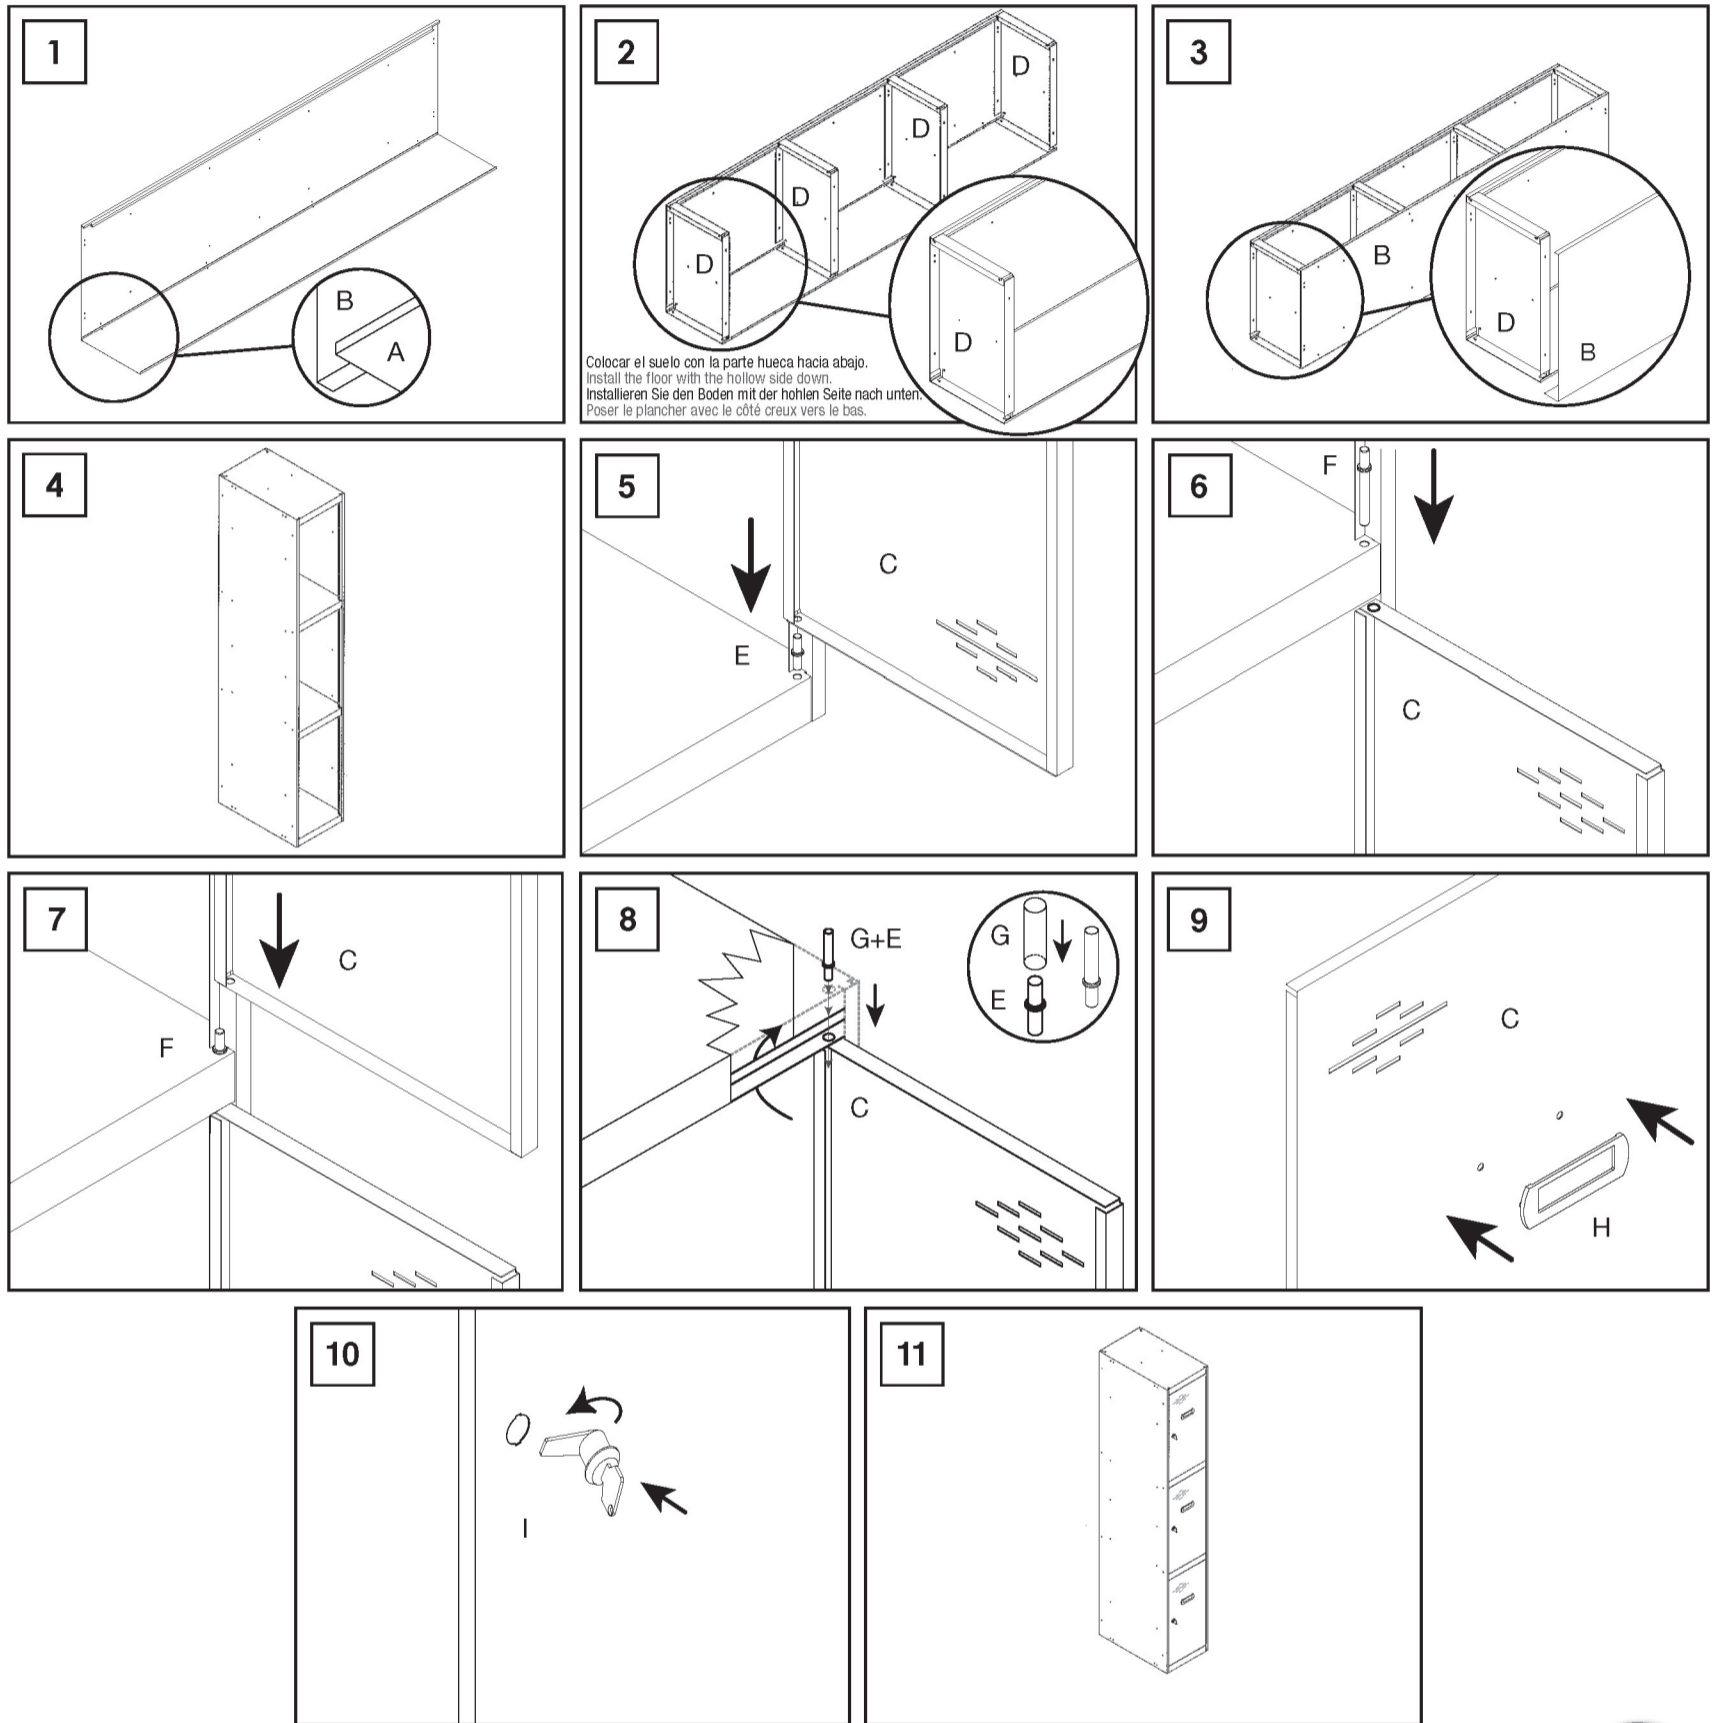

Realizar el montaje sobre una superficie lisa y nivelada, se recomienda emplear equipo de protección individual durante el montaje y traslado, pueden existir superficies cortantes.
Be assembled on a flat, level surface, we recommend using personal protective equipment during assembly and movement, there may be cutting surfaces.
Auf einer flachen, ebenen Oberfläche montiert werden, empfehlen wir die Verwendung von persönlicher Schutzausrüstung während der Montage und Bewegung, es kann Schnittflächen geben.
Effectuer le montage sur une surface lisse et plane, nous recommandons d'utiliser un équipement de protection personnelle lors de l'assemblage et déplacement, il peut exister des surfaces de coupe.

www.instructionsrack.com/taquillaadicional

Accesorios no Incluidos • Accessories not included • Zubehör nicht enthalten • Accessoires non inclus

Cerraduras/Locks/Schlösser/Fermeture

Sobretechos inclinados/Sloping roofs/Schrägdächer/Plafond incliné

Estructura pies/Locker stand/Metall-Fuß-System/Structure avec pieds