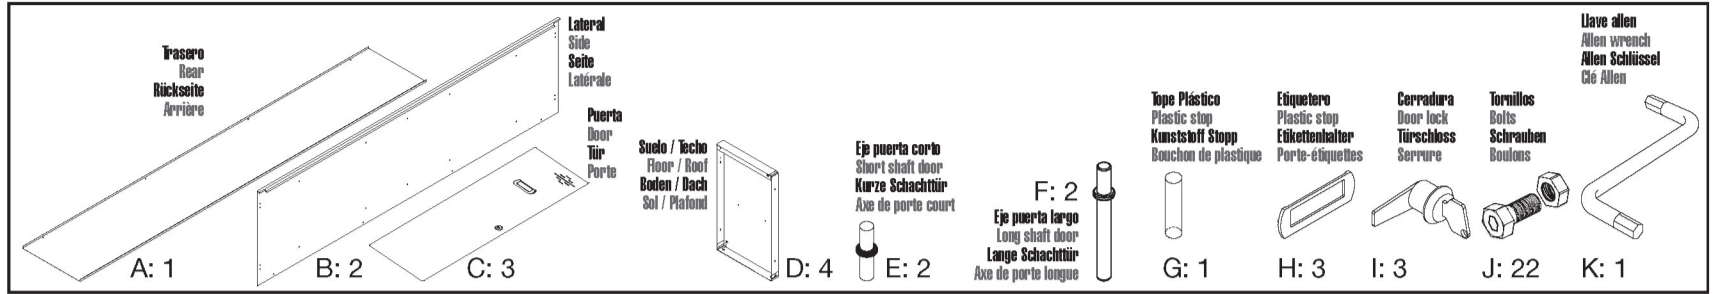

### 70.9" x 15.8" x 19.7"

PROF. DISM. 3 DOORS 1/3 400 INITIAL

SINCE 1964 - MANUFACTURER

MODULO INICIAL  
INITIAL MODULE  
ERSTE-MODUL  
MODULE INITIALE

180 cm (70.9")

50 cm (19.7")

40 cm (15.8")

DESAMONTADO  
UNASSEMBLED  
UNMONTIERT  
DEMONTÉES

5 Años Garantía  
Years Guarantee  
Jahre Garantie  
Ans Garantie  
**SIMONRACK**

ESTANTERIAS SIMON S.L. B.50.556.463  
PG. ALFAMEN C/ POLIGONO C, Nº3  
ALFAMEN (ZARAGOZA)

www.simonrack.com

Realizar el montaje sobre una superficie lisa y nivelada, se recomienda emplear equipo de protección individual durante el montaje y traslado, pueden existir superficies cortantes.  
 Be assembled on a flat, level surface, we recommend using personal protective equipment during assembly and movement, there may be cutting surfaces.  
 Auf einer flachen, ebenen Oberfläche montiert werden, empfehlen wir die Verwendung von persönlicher Schutzausrüstung während der Montage und Bewegung, es kann Schnittflächen geben.  
 Effectuer le montage sur une surface lisse et plane, nous recommandons d'utiliser un équipement de protection personnelle lors de l'assemblage et déplacement, il peut exister des surfaces de coupe.