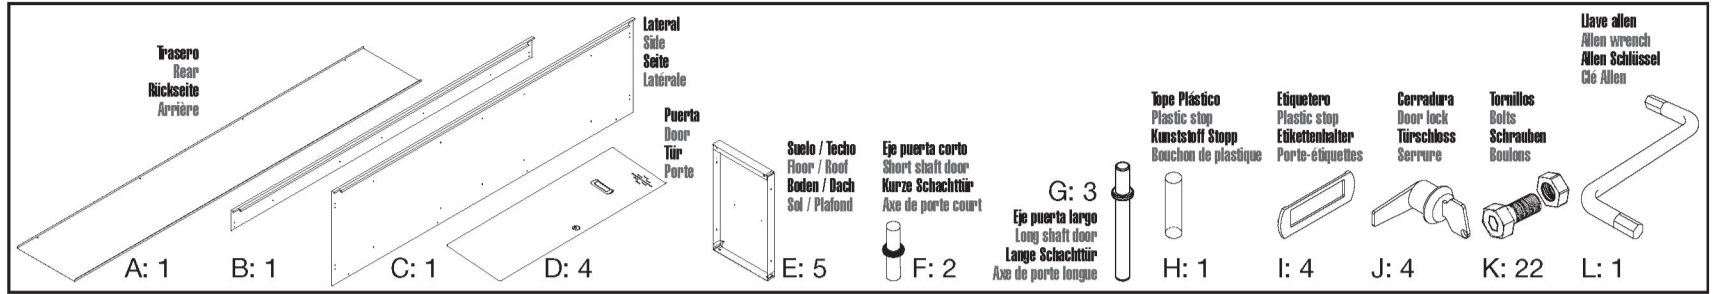

Realizar el montaje sobre una superficie lisa y nivelada, se recomienda emplear equipo de protección individual durante el montaje y traslado, pueden existir superficies cortantes.
Be assembled on a flat, level surface, we recommend using personal protective equipment during assembly and movement, there may be cutting surfaces.
Auf einer flachen, ebenen Oberfläche montiert werden, empfehlen wir die Verwendung von persönlicher Schutzausrüstung während der Montage und Bewegung, es kann Schnittflächen geben.
Effectuer le montage sur une surface lisse et plane, nous recommandons d'utiliser un équipement de protection personnelle lors de l'assemblage et déplacement, il peut exister des surfaces de coupe.

www.instructionsrack.com/taquillaadicional

Accesorios no Incluidos • Accessories not included • Zubehör nicht enthalten • Accessoires non inclus