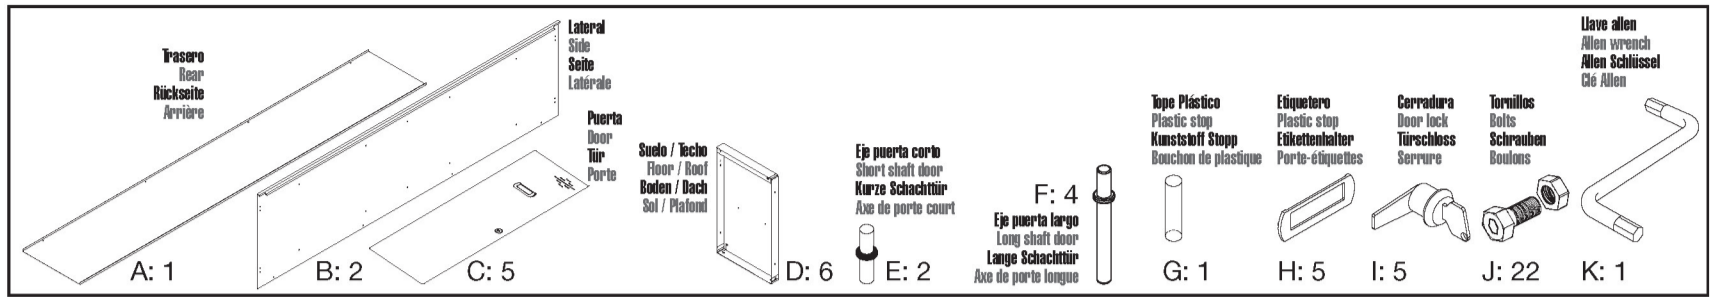

SIMONLOCKER

180 x 30 x 50 cm

70.9" x 11.8" x 19.7"

PROF. DISM. 5 DOORS 1/5 300 INITIAL

SINCE **1964** - MANUFACTURER

MODULO INICIAL
INITIAL MODULE
ERSTE-MODUL
MODULE INITIALE

180 cm (70.9")

50 cm (19.7")

30 cm (11.8")

DES
MON
TADO
UNASSEMBLED
UNMONTIERT
DÉMONTÉES

5 Años Garantía
Years Guarantee
Jahre Garantie
Ans Garantie
SIMONRACK

ESTANTERIAS SIMON S.L. B.50.556.463
PG. ALFAMEN C/ POLIGONO C, N°3
ALFAMEN (ZARAGOZA)

www.simonrack.com

Realizar el montaje sobre una superficie lisa y nivelada, se recomienda emplear equipo de protección individual durante el montaje y traslado, pueden existir superficies cortantes.
 Be assembled on a flat, level surface, we recommend using personal protective equipment during assembly and movement, there may be cutting surfaces.
 Auf einer flachen, ebenen Oberfläche montiert werden, empfehlen wir die Verwendung von persönlicher Schutzausrüstung während der Montage und Bewegung, es kann Schnittflächen geben.
 Effectuer le montage sur une surface lisse et plane, nous recommandons d'utiliser un équipement de protection personnelle lors de l'assemblage et déplacement, il peut exister des surfaces de coupe.