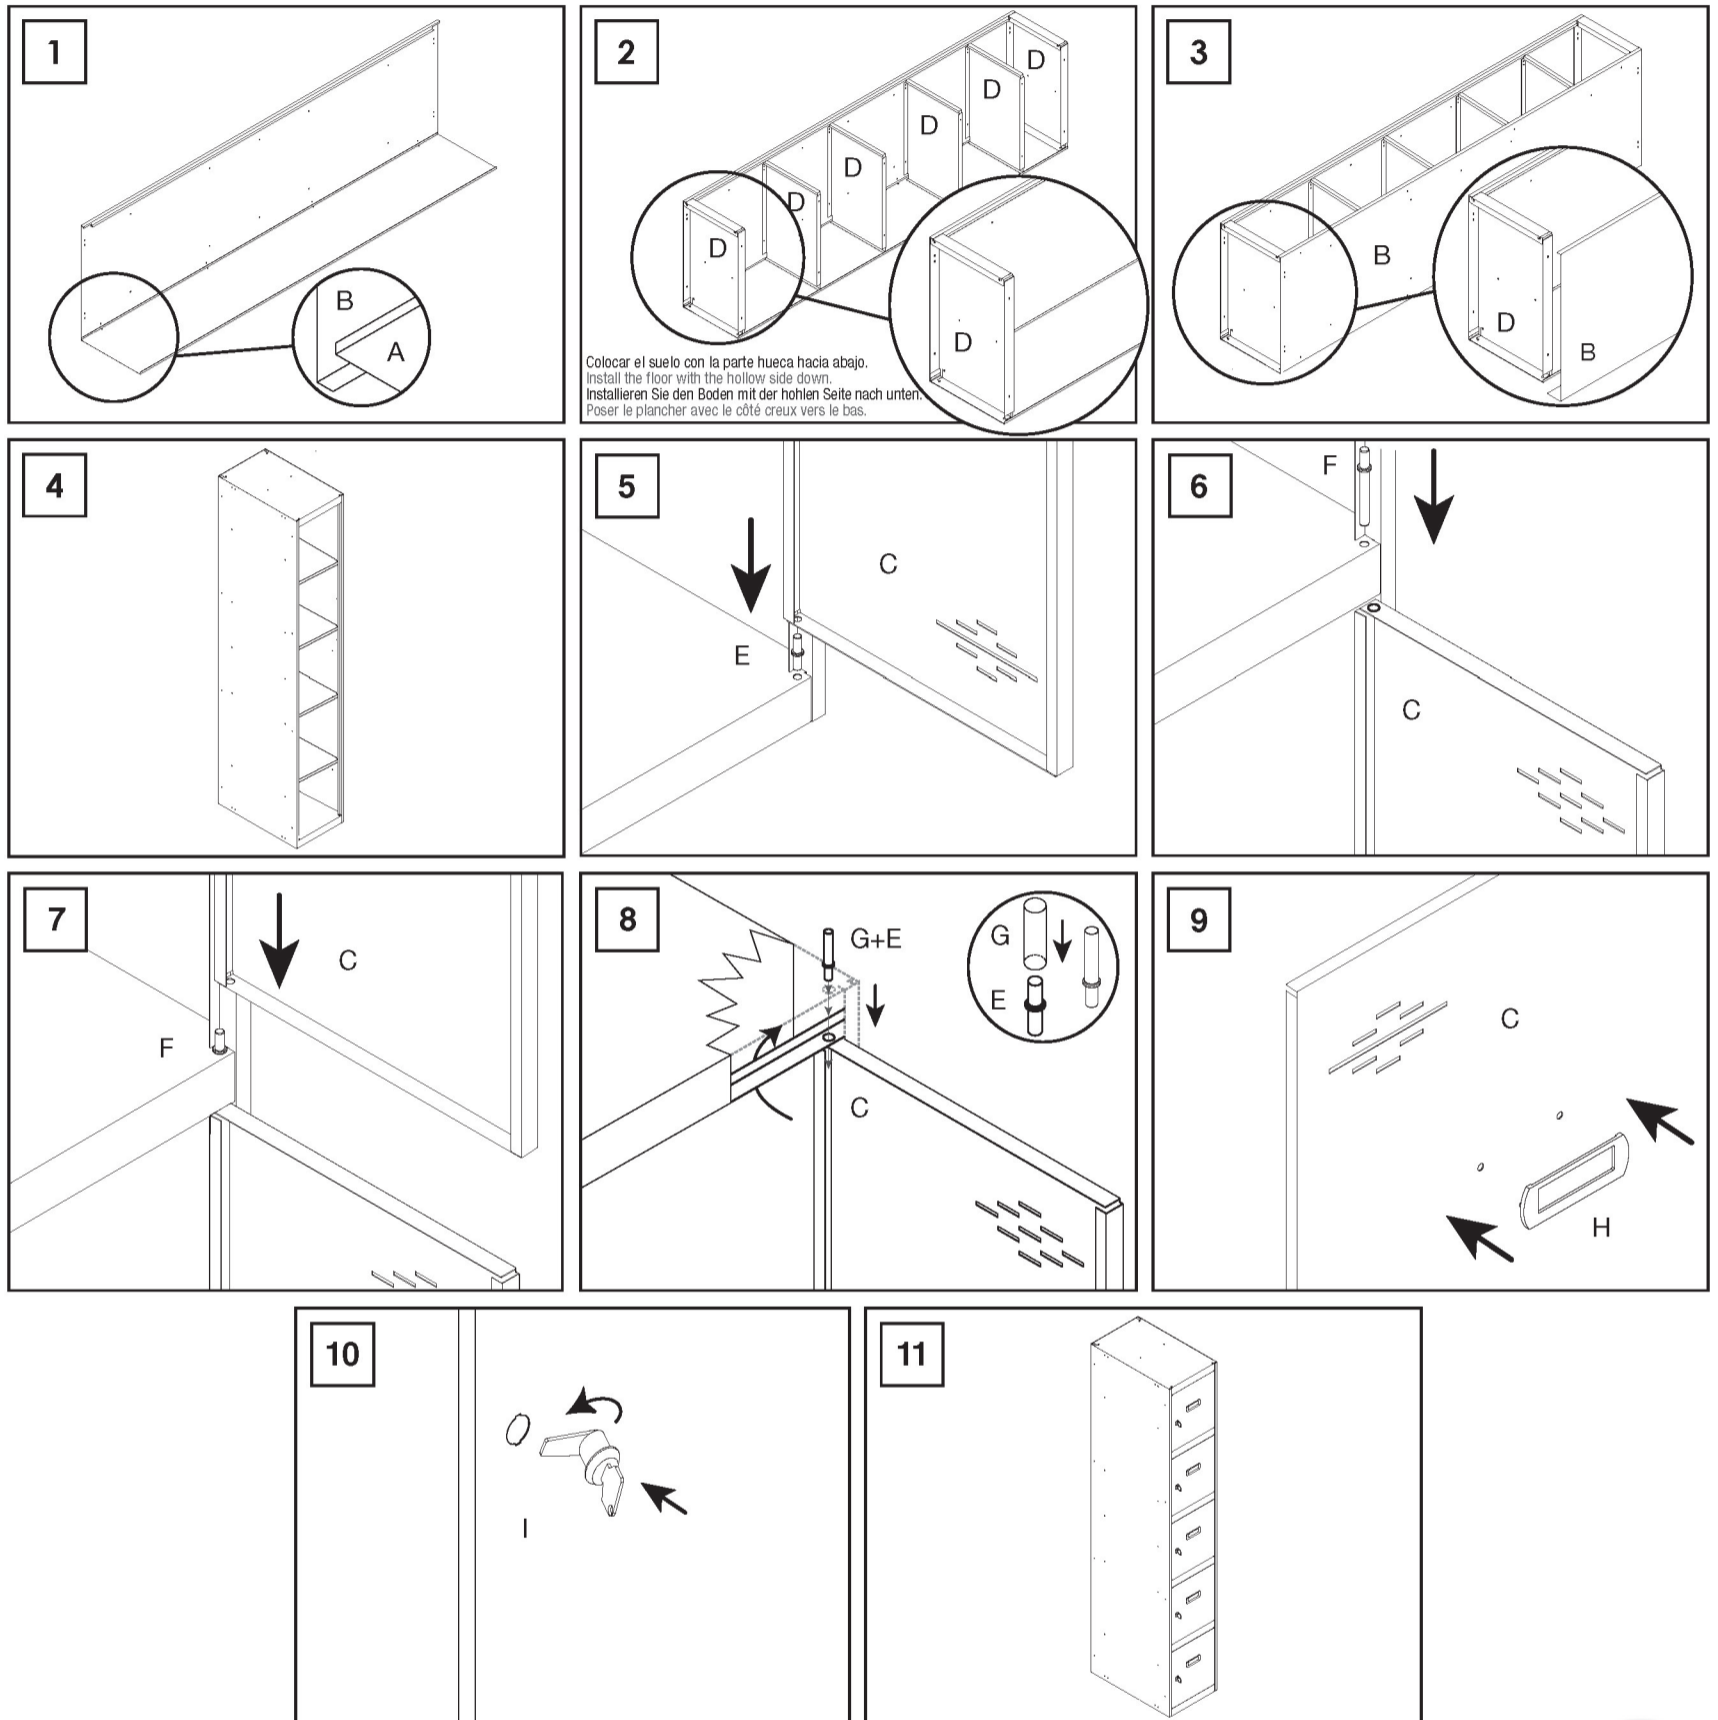

SIMONLOCKER

180 x 30 x 50 cm

70.9" x 11.8" x 19.7"

PROF. DISM. 5 DOORS 1/5 300 INITIAL

SINCE **1964** - MANUFACTURER

MODULO INICIAL
INITIAL MODULE
ERSTE-MODUL
MODULE INITIALE

180 cm (70.9")

50 cm (19.7")

www.simonrack.com

Realizar el montaje sobre una superficie lisa y nivelada, se recomienda emplear equipo de protección individual durante el montaje y traslado, pueden existir superficies cortantes.
 Be assembled on a flat, level surface, we recommend using personal protective equipment during assembly and movement, there may be cutting surfaces.
 Auf einer flachen, ebenen Oberfläche montiert werden, empfehlen wir die Verwendung von persönlicher Schutzausrüstung während der Montage und Bewegung, es kann Schnittflächen geben.
 Effectuer le montage sur une surface lisse et plane, nous recommandons d'utiliser un équipement de protection personnelle lors de l'assemblage et déplacement, il peut exister des surfaces de coupe.