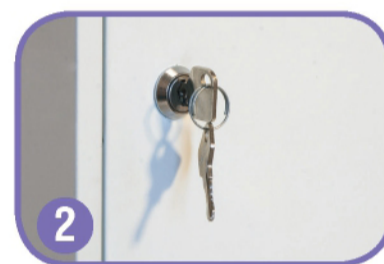

SIMONLOCKER

180 x 30 x 50 cm

70.9" x 11.8" x 19.7"

PROF. DISM. 5 DOORS 1/5 300 INITIAL

SINCE **1964** - MANUFACTURER

MODULO INICIAL
INITIAL MODULE
ERSTE-MODUL
MODULE INITIALE

180 cm (70.9")

50 cm (19.7")

30 cm (11.8")

DES
MON
TADO
UNASSEMBLED
UNMONTIERT
DÉMONTÉES

5 Años Garantía
Years Guarantee
Jahre Garantie
Ans Garantie
SIMONRACK

ESTANTERIAS SIMON S.L. B.50.556.463
PG. ALFAMEN C/ POLIGONO C, N°3
ALFAMEN (ZARAGOZA)

www.simonrack.com