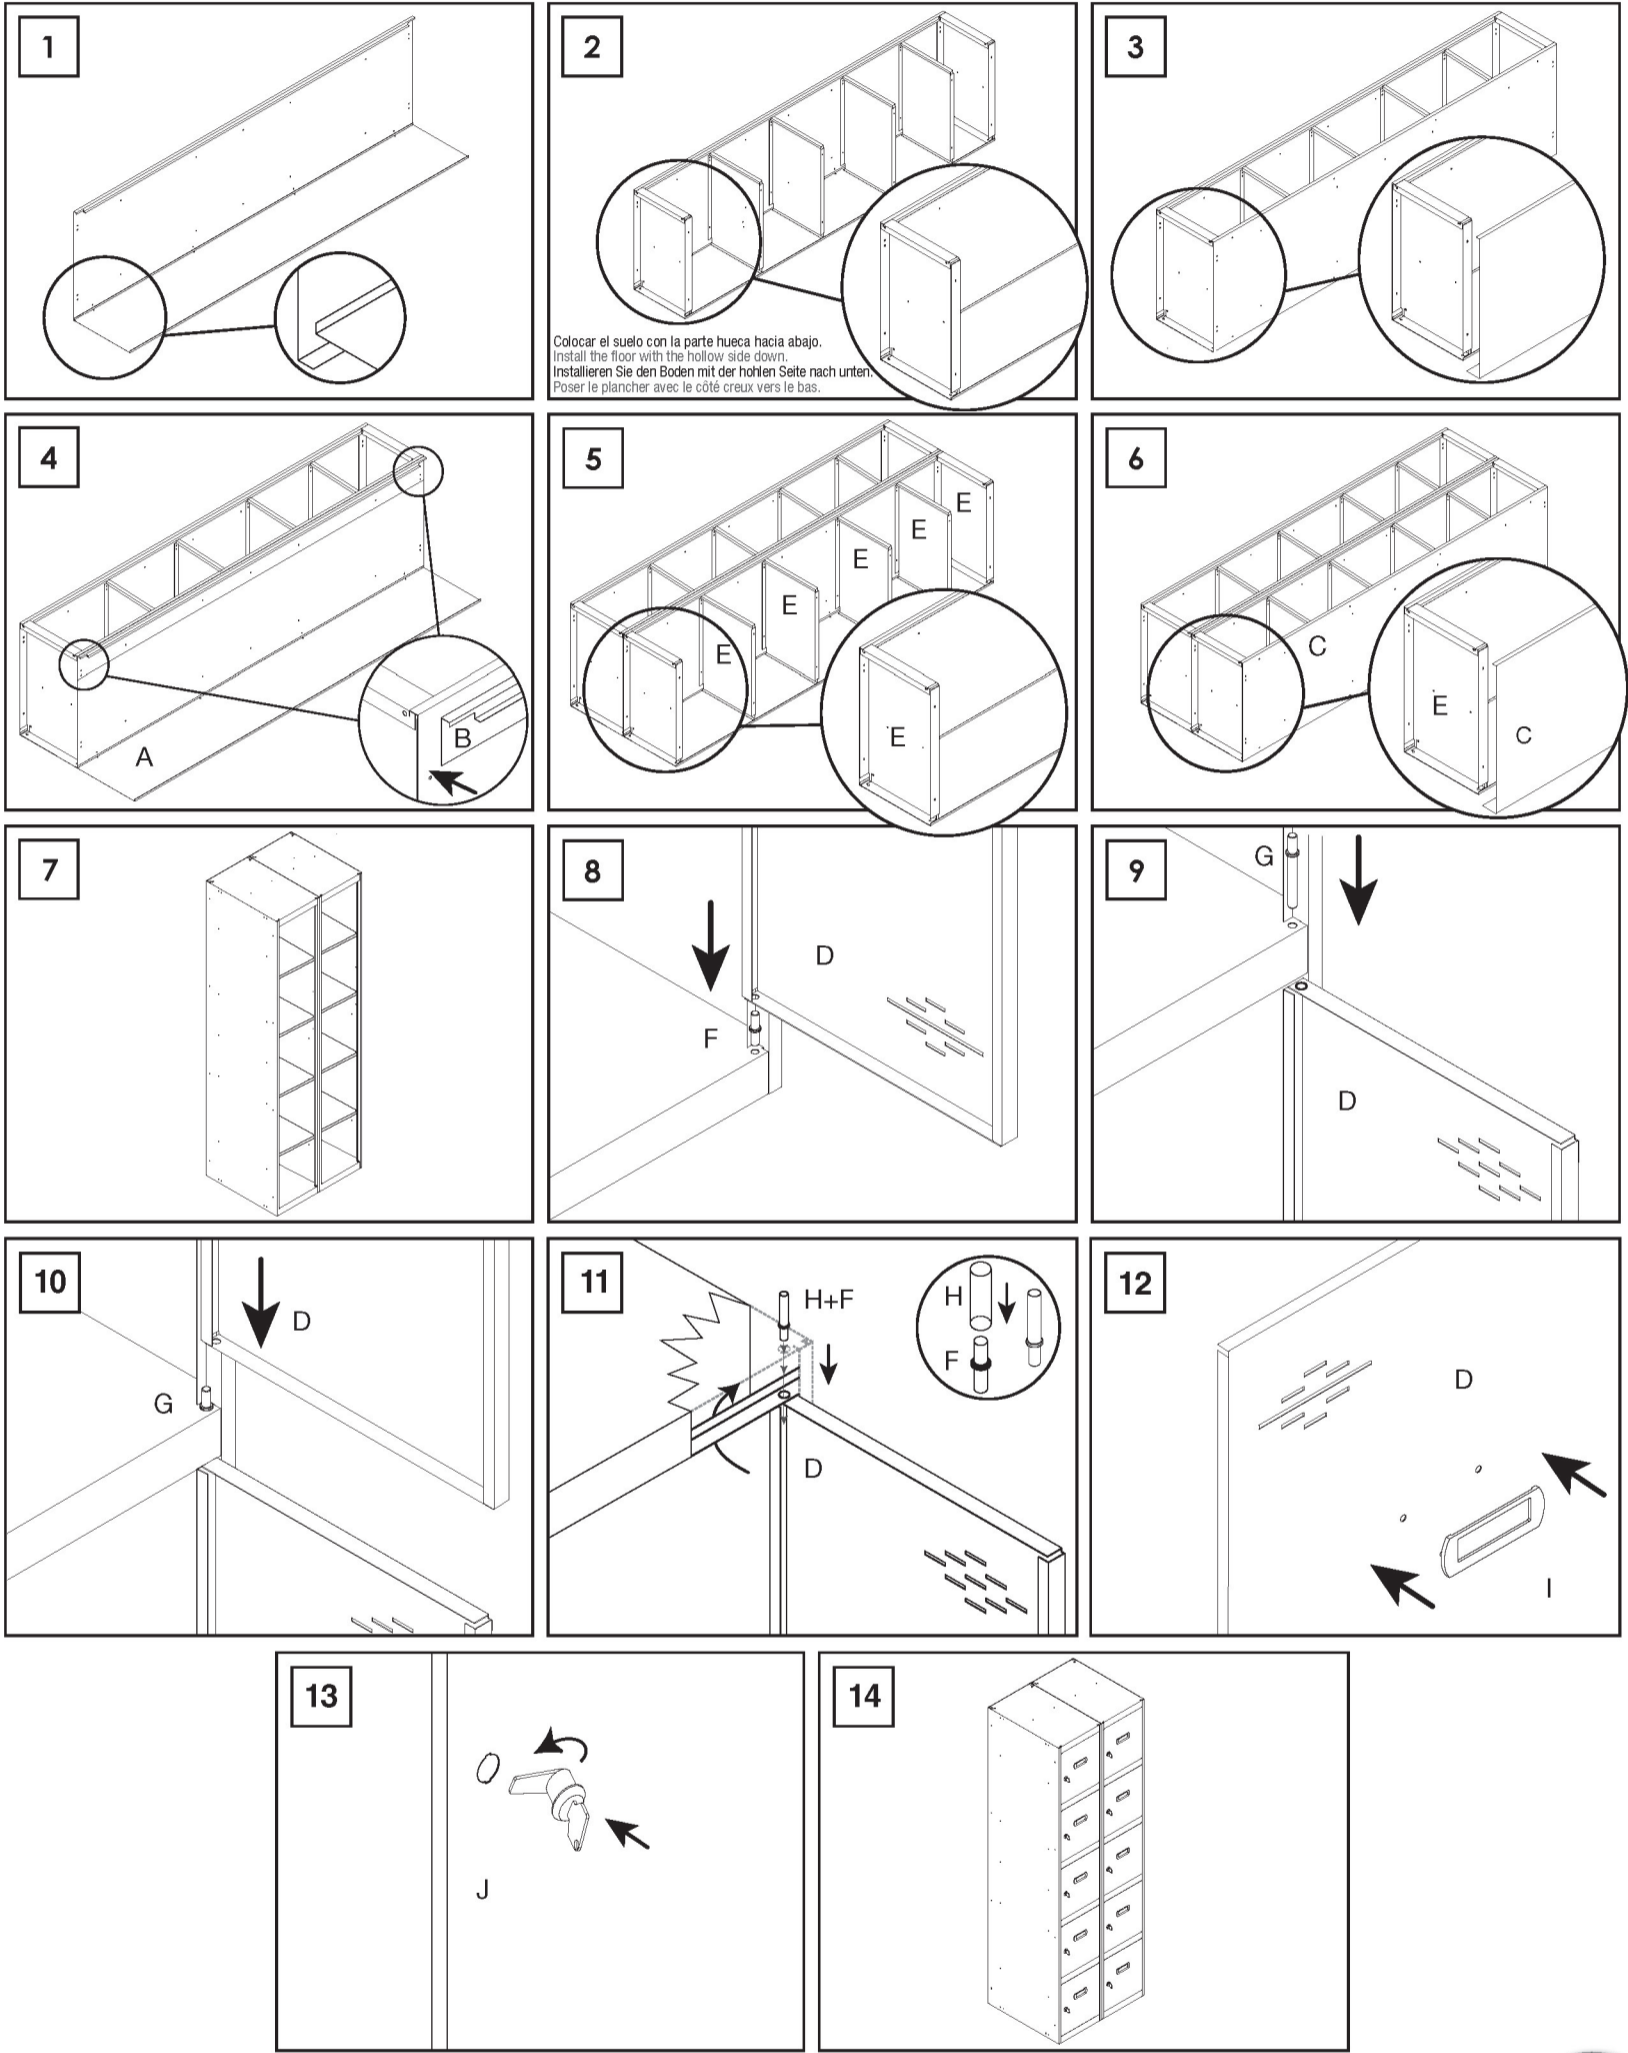

SIMONLOCKER

180 x 30 x 50 cm

70.9" x 11.8" x 19.7"

PROF. DISM. 5 DOORS 1/5 300 ADDITIONAL

SINCE 1964 - MANUFACTURER

MÓDULO ADICIONAL
ADDITIONAL MODULE
ZUSÄTZLICHE MODULE
MODULE SUPPLÉMENTAIRE

MÓDULO INICIAL NO INCLUIDO,
 ES NECESARIO PARA EL MONTAJE
 INITIAL LOCKER MODULE NOT INCLUDED,
 IT IS NECESSARY FOR ASSEMBLY
 INITIAL SPINDE NICHT ENHALTEN,
 ES IST WESENTLICH FÜR DIE MONTAGE
 MODULE INITIALE NON INCLUS,
 IL EST NECESSAIRE POUR LE MONTAGE

www.simonrack.com

Realizar el montaje sobre una superficie lisa y nivelada, se recomienda emplear equipo de protección individual durante el montaje y traslado, pueden existir superficies cortantes.
 Be assembled on a flat, level surface, we recommend using personal protective equipment during assembly and movement, there may be cutting surfaces.
 Auf einer flachen, ebenen Oberfläche montiert werden, empfehlen wir die Verwendung von persönlicher Schutzausrüstung während der Montage und Bewegung, es kann Schnittflächen geben.
 Effectuer le montage sur une surface lisse et plane, nous recommandons d'utiliser un équipement de protection personnelle lors de l'assemblage et déplacement, il peut exister des surfaces de coupe.