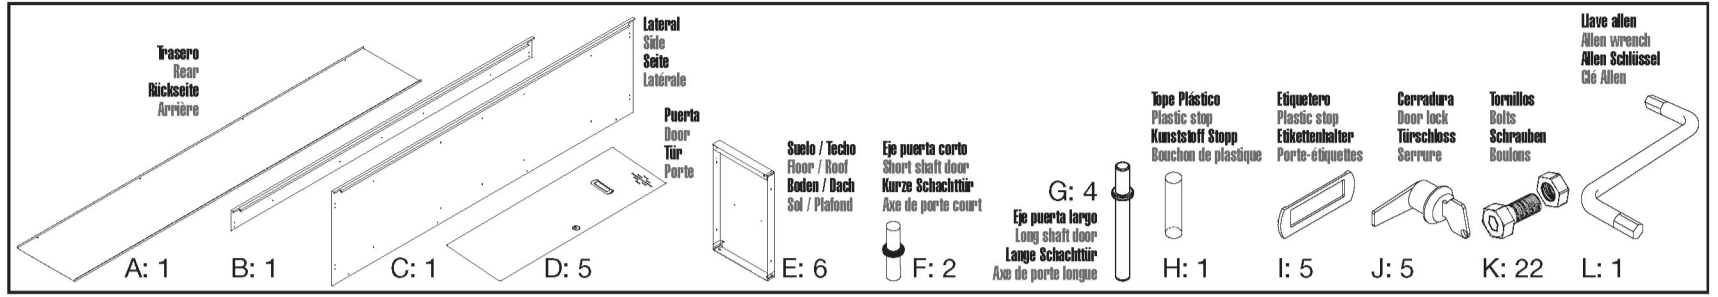

SIMONLOCKER

180 x 30 x 50 cm

70.9" x 11.8" x 19.7"

PROF. DISM. 5 DOORS 1/5 300 ADDITIONAL

SINCE 1964 - MANUFACTURER

MÓDULO ADICIONAL
ADDITIONAL MODULE
ZUSÄTZLICHE MODULE
MODULE SUPPLÉMENTAIRE

MÓDULO INICIAL NO INCLUIDO,
 ES NECESARIO PARA EL MONTAJE
 INITIAL LOCKER MODULE NOT INCLUDED,
 IT IS NECESSARY FOR ASSEMBLY
 INITIAL SPINDE NICHT ENHALTEN,
 ES IST WESENTLICH FÜR DIE MONTAGE
 MODULE INITIALE NON INCLUS,
 IL EST NECESSAIRE POUR LE MONTAGE

www.simonrack.com

Realizar el montaje sobre una superficie lisa y nivelada, se recomienda emplear equipo de protección individual durante el montaje y traslado, pueden existir superficies cortantes.
 Be assembled on a flat, level surface, we recommend using personal protective equipment during assembly and movement, there may be cutting surfaces.
 Auf einer flachen, ebenen Oberfläche montiert werden, empfehlen wir die Verwendung von persönlicher Schutzausrüstung während der Montage und Bewegung, es kann Schnittflächen geben.
 Effectuer le montage sur une surface lisse et plane, nous recommandons d'utiliser un équipement de protection personnelle lors de l'assemblage et déplacement, il peut exister des surfaces de coupe.