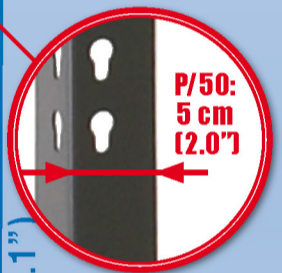

SIMONWORK BT2 900

144,5 x 91 x 61 cm
56.9" x 35.8" x 24.0"

5 Años Garantía
 Years Guarantee
 Jahre Garantie
 Ans Garantie
SIMONRACK

- 1 x 90x60 cm 35.4"x23.6"
- 2 x 84 cm 33.1" / 2 x 144 cm 56.7"
- 1 x MDF 60x90 cm 23.6"x35.4" / 1 x 35x90 cm 13.8"x35.4"
- 3 x 90 cm 35.4" / 4 x 60 cm 23.6"
- 1 x 90 cm 35.4"
- 4 x [Nut/Bolt]