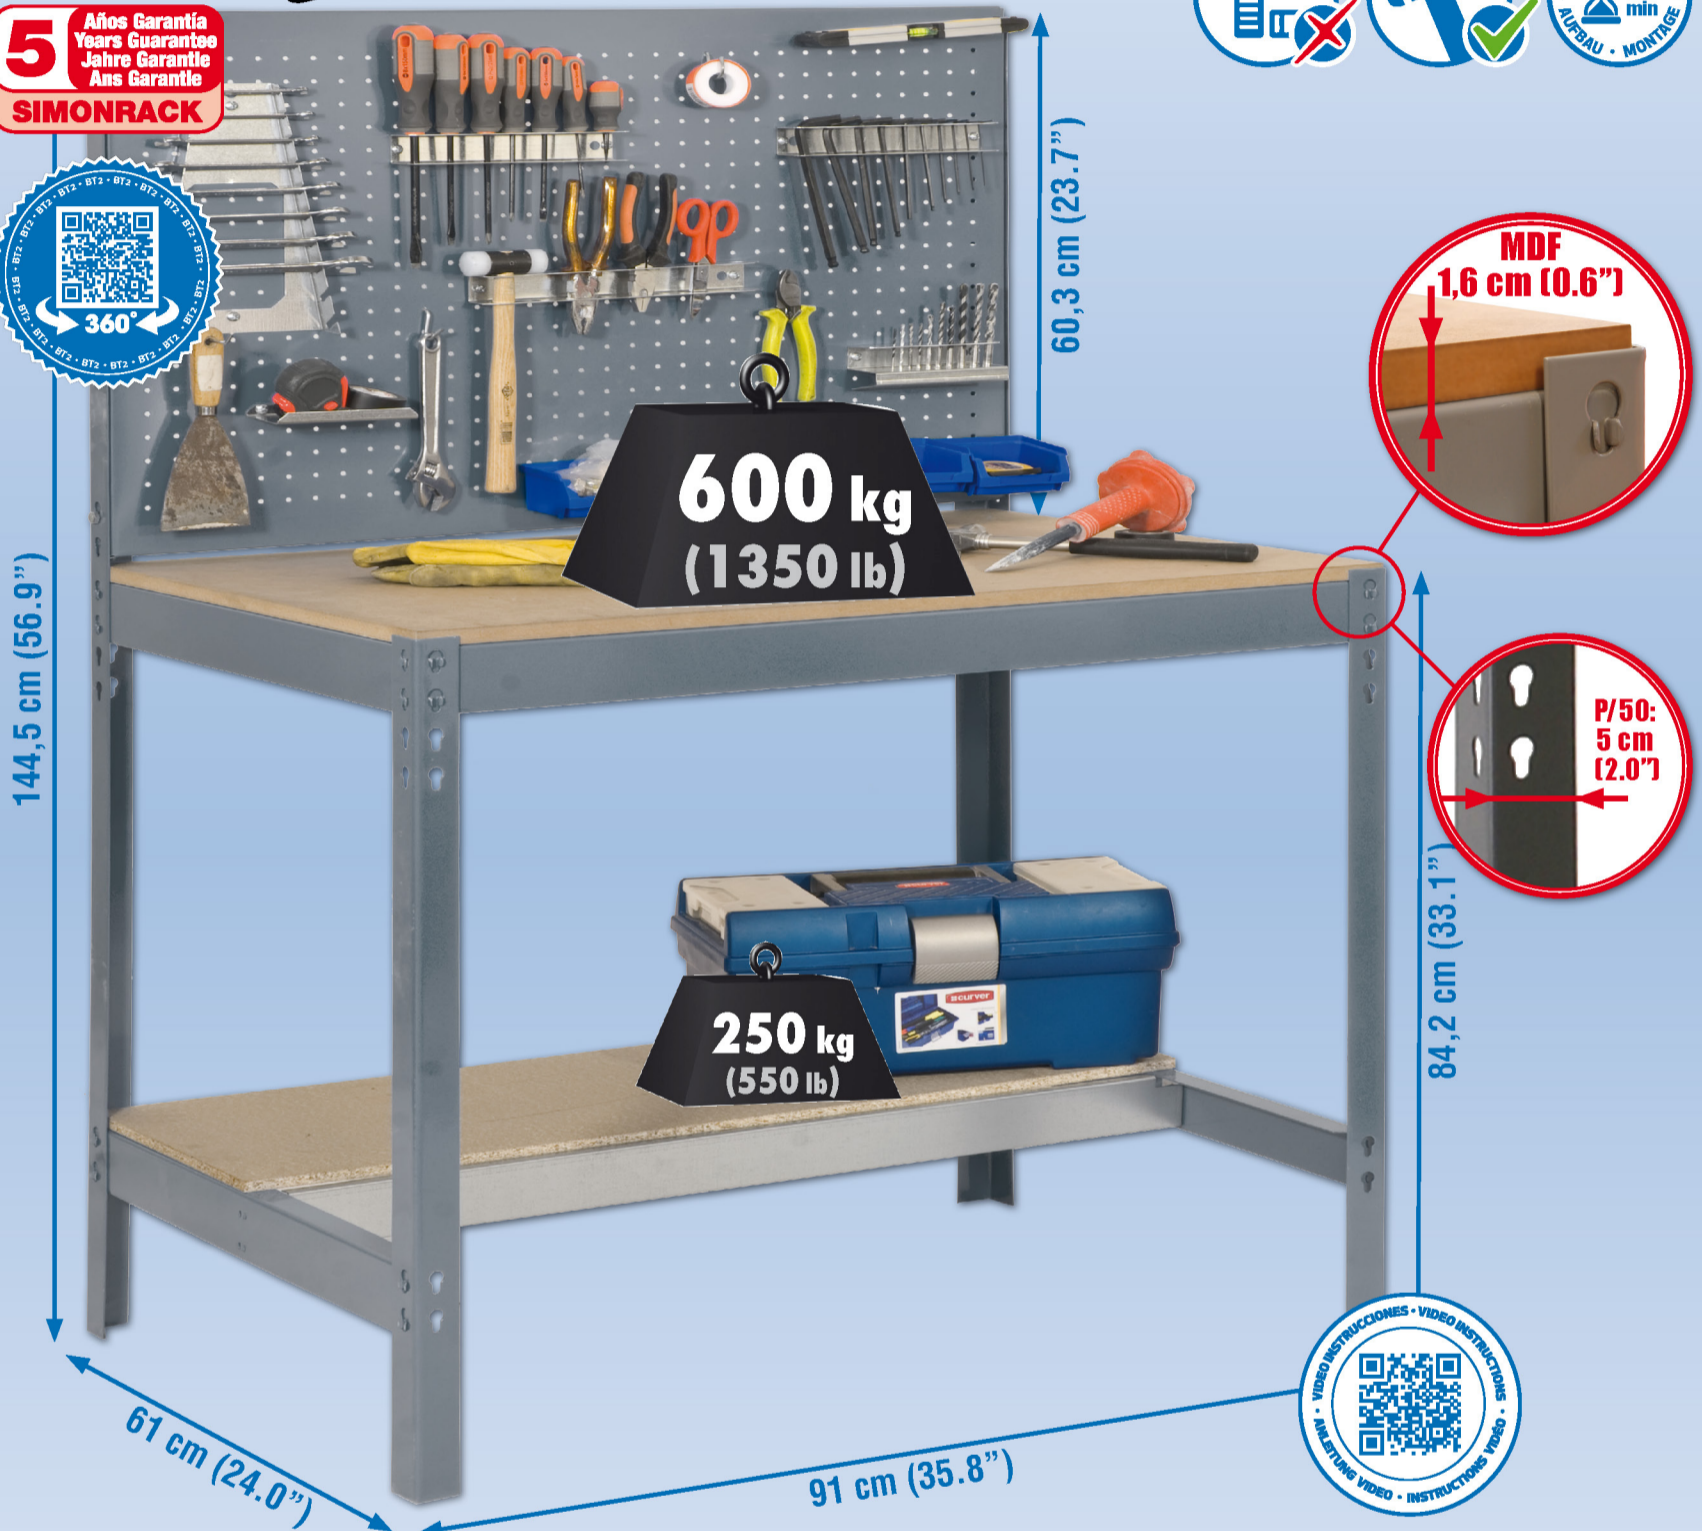

SIMONWORK BT2 900

144,5 x 91 x 61 cm
56.9" x 35.8" x 24.0"

5 Años Garantía
 Years Guarantee
 Jahre Garantie
 Ans Garantie
SIMONRACK

- 1 x 90x60 cm 35.4"x23.6"
- 2 x 84 cm 33.1" / 2 x 144 cm 56.7"
- 1 x MDF 60x90 cm 23.6"x35.4" / 1 x 35x90 cm 13.8"x35.4"
- 3 x 90 cm 35.4" / 4 x 60 cm 23.6"
- 1 x 90 cm 35.4"
- 4 x [Nut/Bolt]