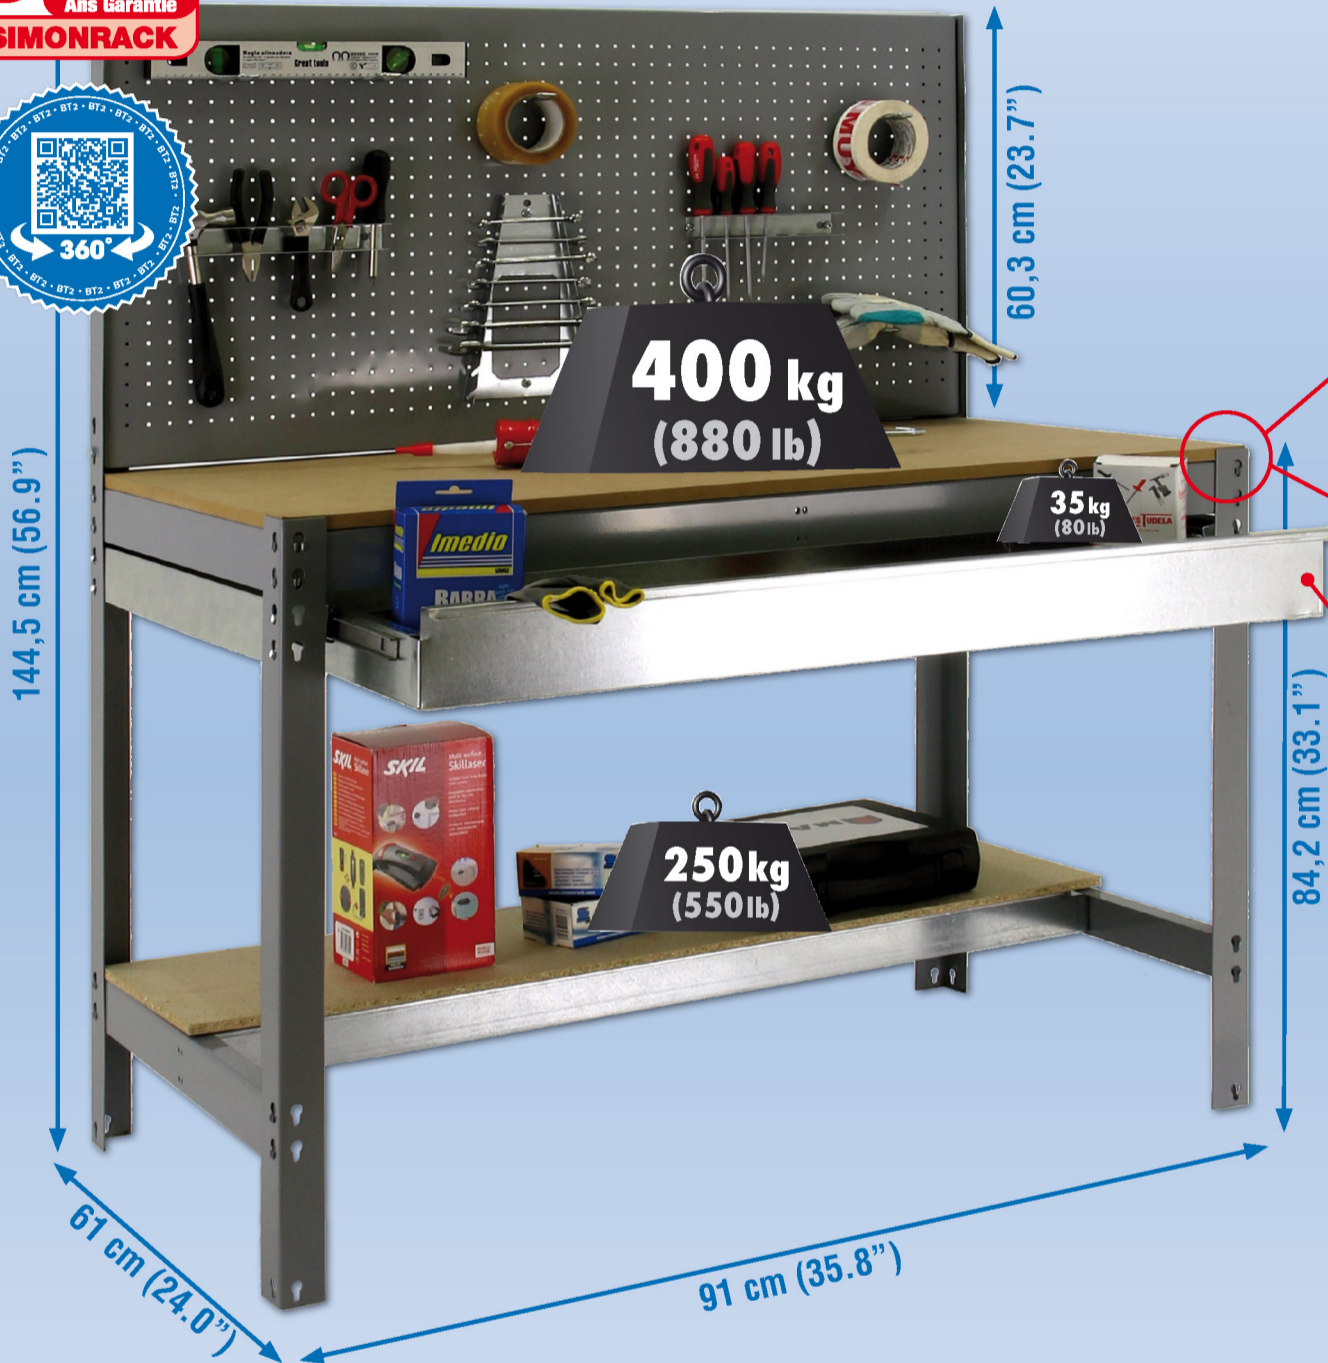

SIMONWORK BT2 BOX 900

144,5 x 91 x 61 cm
56.9" x 35.8" x 24.0"

5 Años Garantía
 Years Guarantee
 Jahre Garantie
 Ans Garantie
SIMONRACK

ESTANTERIAS SIMON S.L. B.50.556.463
 PG. ALFAMEN C/ POLIGONO C. Nº3
 ALFAMEN (ZARAGOZA)