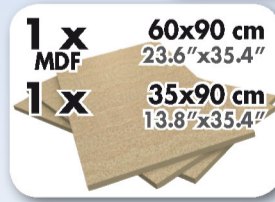

SIMONWORK BT2 BOX 900

144,5 x 91 x 61 cm
56.9" x 35.8" x 24.0"

5 Años Garantía
 Years Guarantee
 Jahre Garantie
 Ans Garantie
SIMONRACK

ESTANTERIAS SIMON S.L. B.50.556.463
 PG. ALFAMEN C/ POLIGONO C. Nº3
 ALFAMEN (ZARAGOZA)