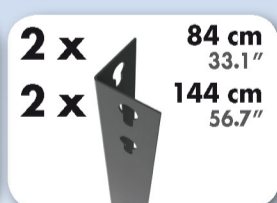

SIMONWORK BT2 BOX 900

144,5 x 91 x 61 cm
56.9" x 35.8" x 24.0"

5 Años Garantía
 Years Guarantee
 Jahre Garantie
 Ans Garantie
SIMONRACK

ESTANTERIAS SIMON S.L. B.50.556.463
 PG. ALFAMEN C/ POLIGONO C. Nº3
 ALFAMEN (ZARAGOZA)