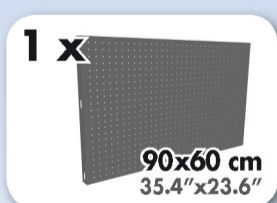

SIMONWORK BT2 BOX 900

144,5 x 91 x 61 cm
56.9" x 35.8" x 24.0"

5 Años Garantía
 Years Guarantee
 Jahre Garantie
 Ans Garantie
SIMONRACK

ESTANTERIAS SIMON S.L. B.50.556.463
 PG. ALFAMEN C/ POLIGONO C. Nº3
 ALFAMEN (ZARAGOZA)