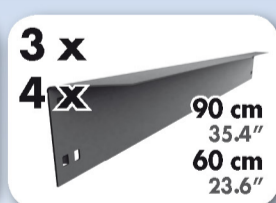

SIMONWORK BT2 BOX 900

144,5 x 91 x 61 cm
56.9" x 35.8" x 24.0"

5 Años Garantía
 Years Guarantee
 Jahre Garantie
 Ans Garantie
SIMONRACK

ESTANTERIAS SIMON S.L. B.50.556.463
 PG. ALFAMEN C/ POLIGONO C. Nº3
 ALFAMEN (ZARAGOZA)