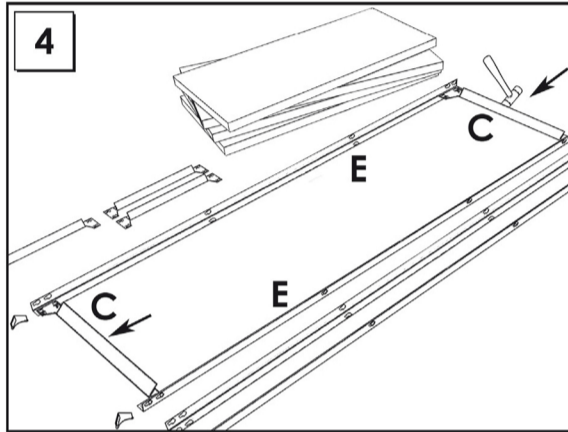

# HOMECCLICK WOOD

180x100x30 cm. **COLOR PLUS 5-300**

www.simonrack.com

MADE IN SPAIN

INSTRUCTIONS

www.simonrack.com • www.instructionsrack.com/homeclickwoodcolor

**SIMONCLASSIC**

**SIMONCLICK**

**SIMONINOX**

**SIMONINDUSTRIAL**

AL TILLOS Y PASILLOS ELEVADOS  
PLATFORMS AND MEZZANINES  
LAGERBÜHNEN • PLATES-FORMES ET MEZZANINES

\* Kg / lb por bandeja con carga uniformemente repartida  
Kg / lb per shelf uniformly distributed load  
Kg / lb pro fach bei gleichmäßig verteilter last  
Kg / lb par plateau avec charge uniformément répartie