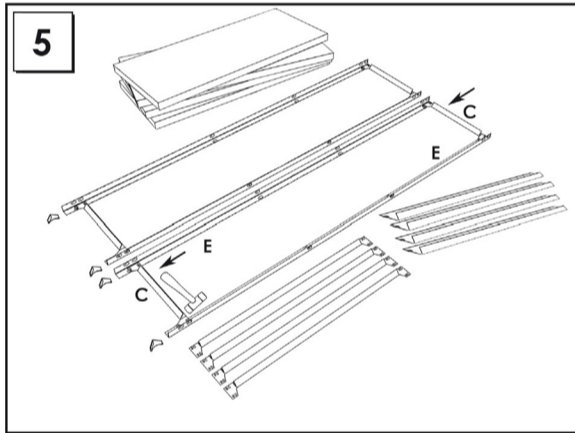

# HOMECCLICK WOOD

180x100x30 cm. **COLOR PLUS 5-300**

www.simonrack.com

MADE IN SPAIN

INSTRUCTIONS

www.simonrack.com • www.instructionsrack.com/homeclickwoodcolor

**SIMONCLASSIC**

**SIMONCLICK**

**SIMONINOX**

**SIMONINDUSTRIAL**

AL TILLOS Y PASILLOS ELEVADOS  
PLATFORMS AND MEZZANINES  
LAGERBÜHNEN • PLATES-FORMES ET MEZZANINES

\* Kg / lb por bandeja con carga uniformemente repartida  
Kg / lb per shelf uniformly distributed load  
Kg / lb pro fach bei gleichmäßig verteilter last  
Kg / lb par plateau avec charge uniformément répartie