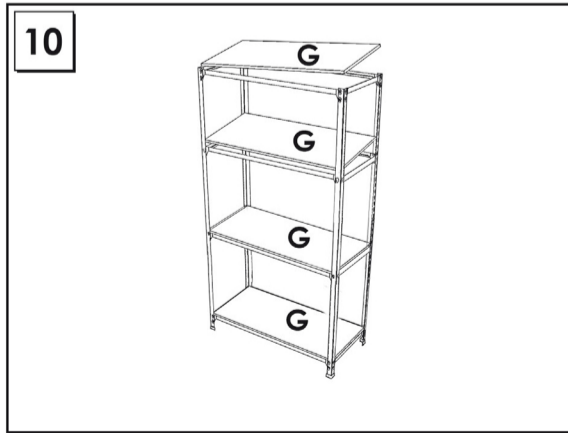

# HOMECCLICK WOOD

180x100x30 cm. **COLOR PLUS 5-300**

www.simonrack.com

MADE IN SPAIN

INSTRUCTIONS

www.simonrack.com • www.instructionsrack.com/homeclickwoodcolor

**SIMONCLASSIC**

**SIMONCLICK**

**SIMONINOX**

**SIMONINDUSTRIAL**

AL TILLOS Y PASILLOS ELEVADOS  
PLATFORMS AND MEZZANINES  
LAGERBÜHNEN • PLATES-FORMES ET MEZZANINES

\* Kg / lb por bandeja con carga uniformemente repartida  
Kg / lb per shelf uniformly distributed load  
Kg / lb pro fach bei gleichmäßig verteilter last  
Kg / lb par plateau avec charge uniformément répartie