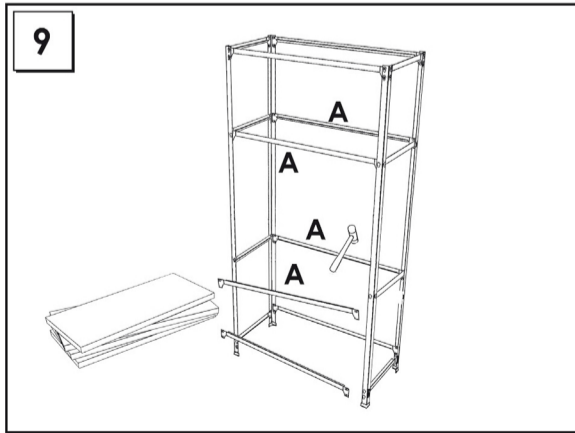

# HOMECCLICK WOOD

180x100x30 cm. **COLOR PLUS 5-300**

www.simonrack.com

MADE IN SPAIN

INSTRUCTIONS

www.simonrack.com • www.instructionsrack.com/homeclickwoodcolor

**SIMONCLASSIC**

**SIMONCLICK**

**SIMONINOX**

**SIMONINDUSTRIAL**

AL TILLOS Y PASILLOS ELEVADOS  
PLATFORMS AND MEZZANINES  
LAGERBÜHNEN • PLATES-FORMES ET MEZZANINES

\* Kg / lb por bandeja con carga uniformemente repartida  
Kg / lb per shelf uniformly distributed load  
Kg / lb pro fach bei gleichmäßig verteilter last  
Kg / lb par plateau avec charge uniformément répartie