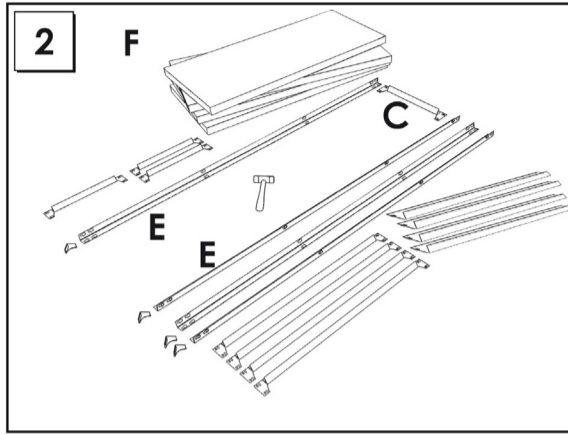

# HOMECCLICK WOOD

180x100x30 cm. **COLOR PLUS 5-300**

www.simonrack.com

MADE IN SPAIN

INSTRUCTIONS

www.simonrack.com • www.instructionsrack.com/homeclickwoodcolor

**SIMONCLASSIC**

**SIMONCLICK**

**SIMONINOX**

**SIMONINDUSTRIAL**

AL TILLOS Y PASILLOS ELEVADOS  
PLATFORMS AND MEZZANINES  
LAGERBÜHNEN • PLATES-FORMES ET MEZZANINES

\* Kg / lb por bandeja con carga uniformemente repartida  
Kg / lb per shelf uniformly distributed load  
Kg / lb pro fach bei gleichmäßig verteilter last  
Kg / lb par plateau avec charge uniformément répartie