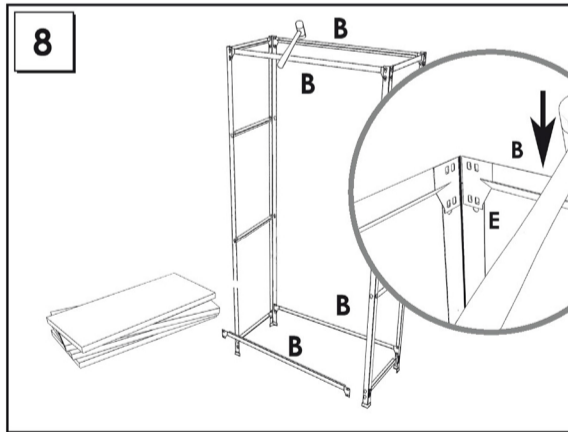

# HOMECCLICK WOOD

180x100x30 cm. **COLOR PLUS 5-300**

www.simonrack.com

MADE IN SPAIN

INSTRUCTIONS

www.simonrack.com • www.instructionsrack.com/homeclickwoodcolor

**SIMONCLASSIC**

**SIMONCLICK**

**SIMONINOX**

**SIMONINDUSTRIAL**

AL TILLOS Y PASILLOS ELEVADOS  
PLATFORMS AND MEZZANINES  
LAGERBÜHNEN • PLATES-FORMES ET MEZZANINES

\* Kg / lb por bandeja con carga uniformemente repartida  
Kg / lb per shelf uniformly distributed load  
Kg / lb pro fach bei gleichmäßig verteilter last  
Kg / lb par plateau avec charge uniformément répartie