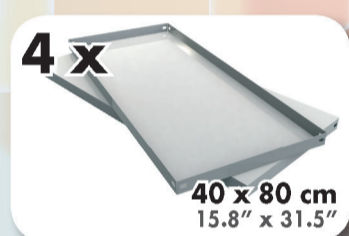

HOMECLASSIC

160 x 80 x 40 cm* (63.0"x31.5"x15.8")

KIT MINI 4/400

5 Años Garantía
Years Guarantee
Jahre Garantie
Ans Garantie
SIMONRACK

400 kg
(880 lb)
Total

160 cm (63.0")

40 cm (15.8")

80 cm (31.5")

100 kg
(220 lb)

100 kg
(220 lb)

100 kg
(220 lb)

100 kg
(220 lb)

*MEDIDAS EN USO: 1602 x 814 x 414 mm
USED MEASUREMENTS: 63.07" x 32.05" x 16.30"

ESTANTERIAS SIMON S.L. B.50.556.463
PG. ALFAMEN C/ POLIGONO C, Nº3
ALFAMEN (ZARAGOZA)