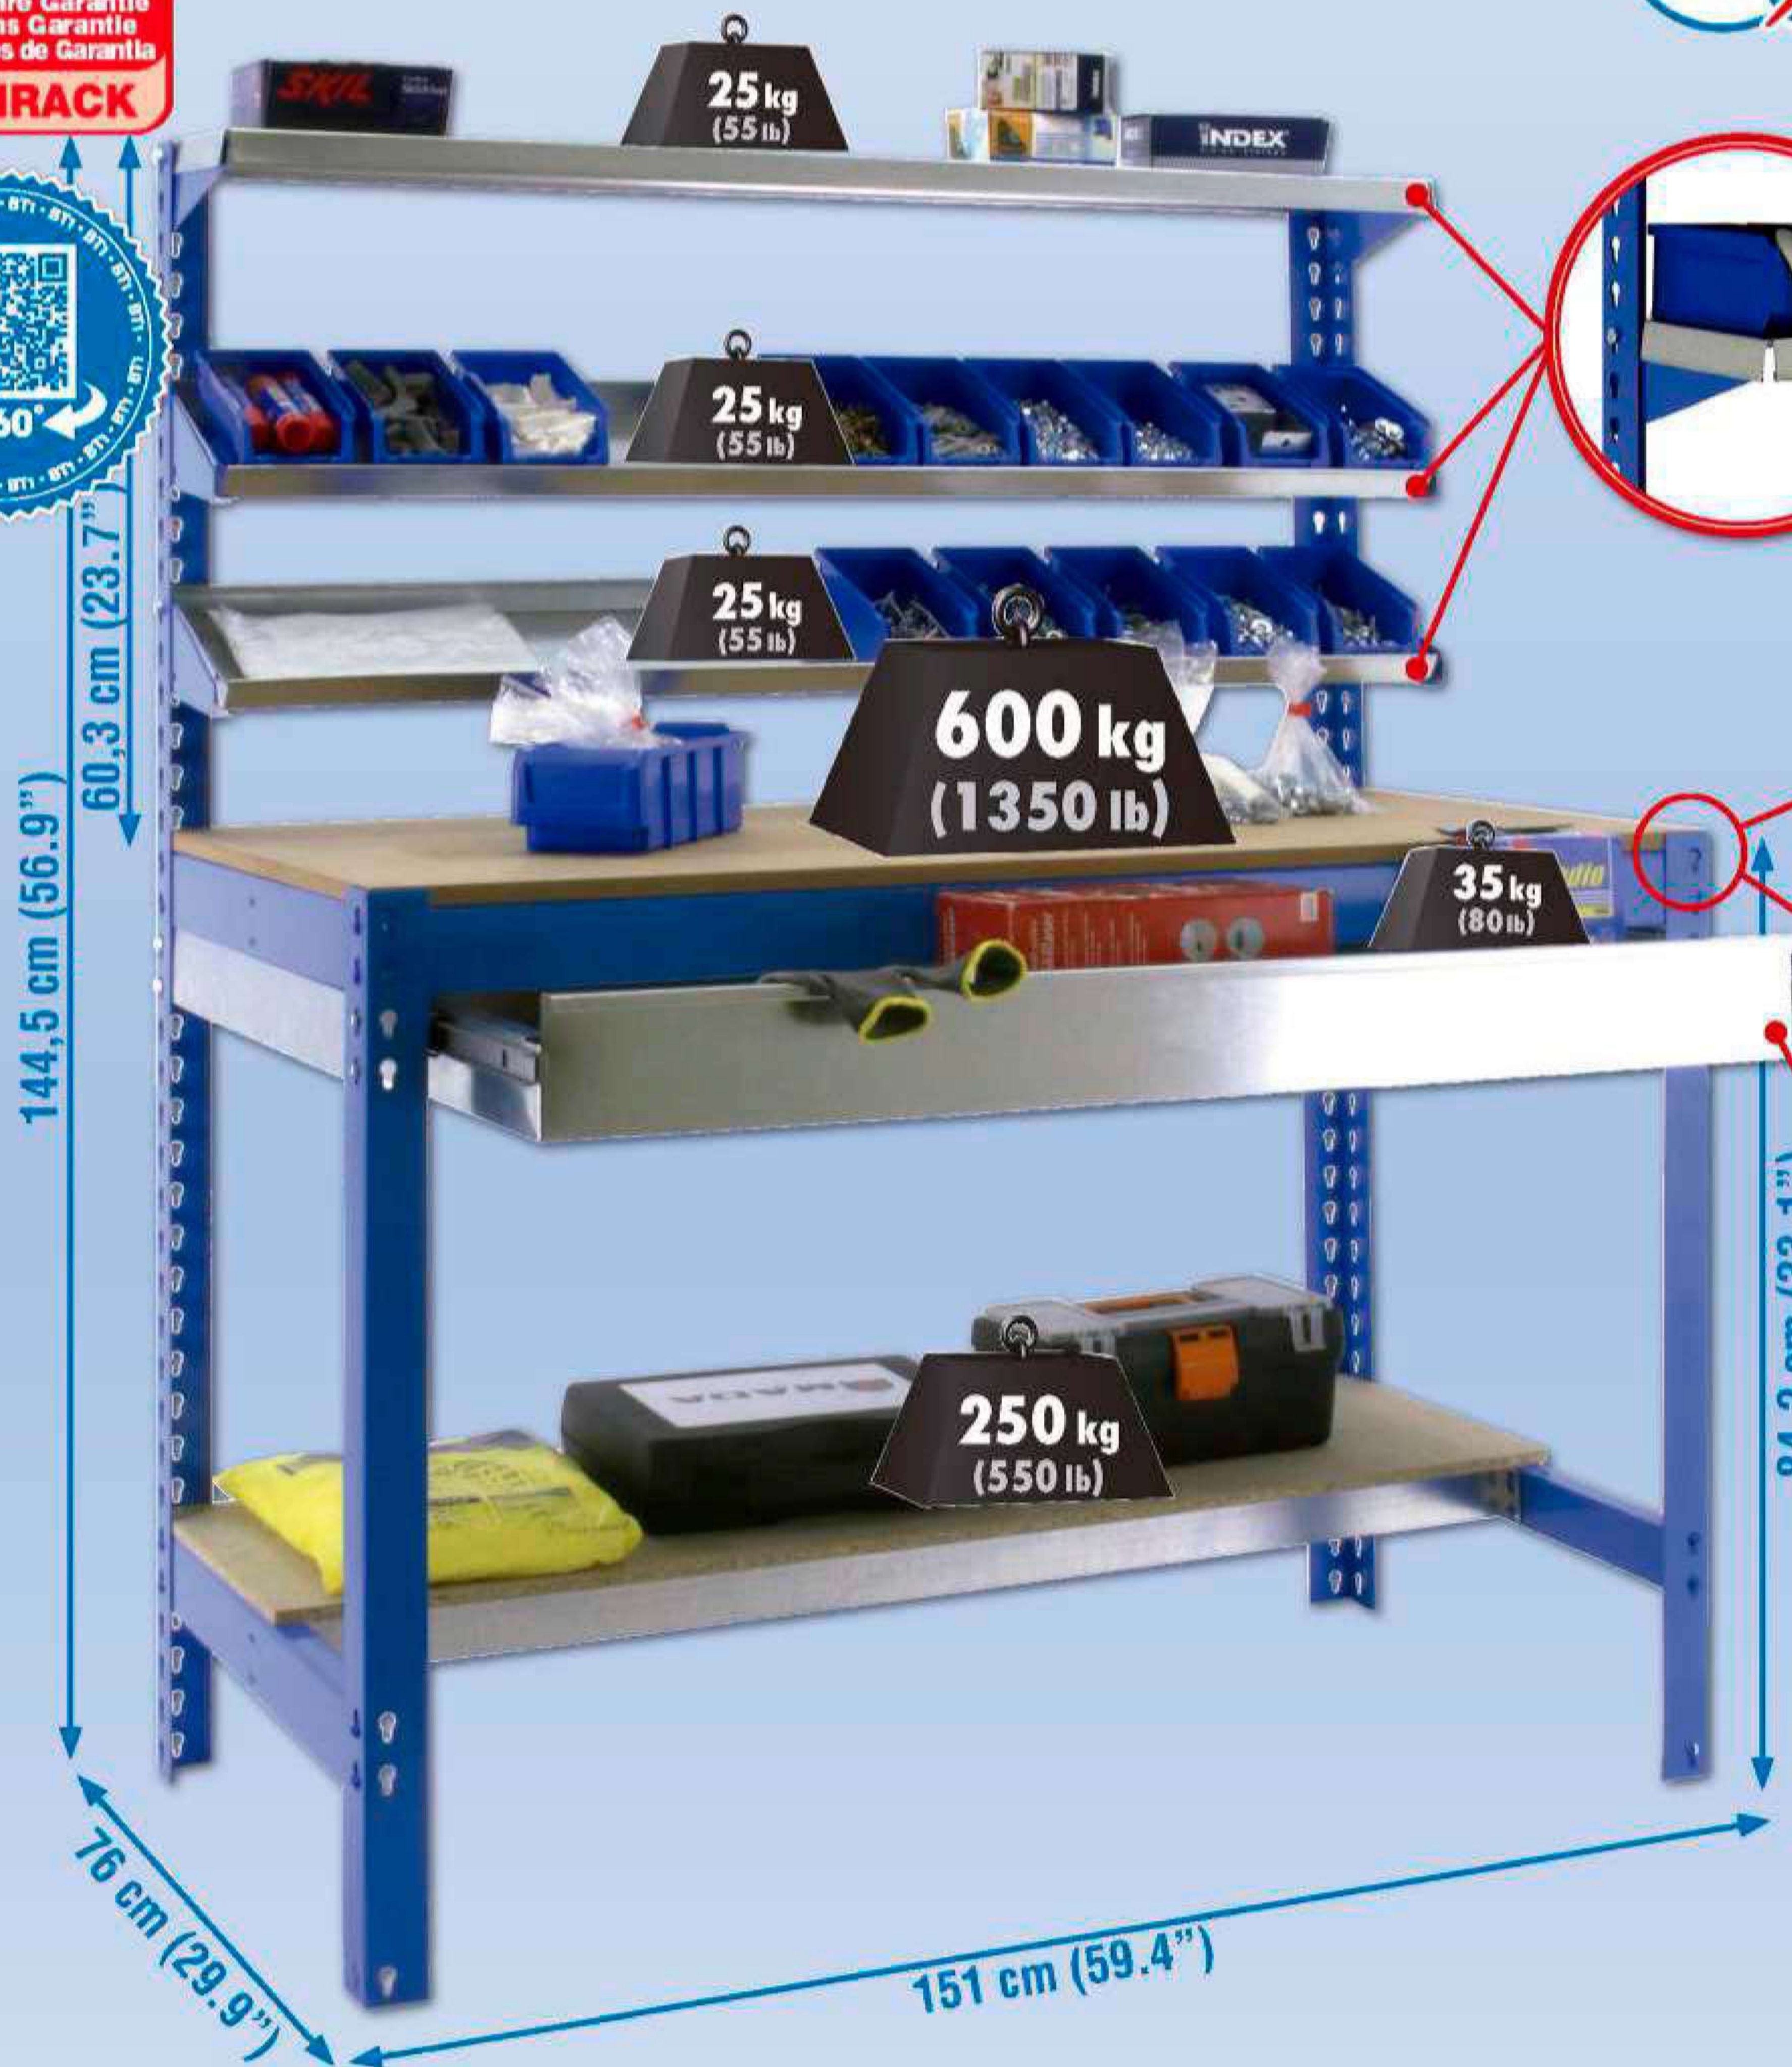

SIMONWORK BT1 BOX 1500

144,5 x 151 x 76 cm
56.9" x 59.4" x 29.9"

5 Años Garantía
 Years Guarantee
 Jahre Garantie
 Ans Garantie
 Anos de Garantia
SIMONRACK

- | | | | | | |
|--|--------------------------------|--|-----------------------|------------------------|---|
| 2 x
144 cm
56.7" | 2 x
84 cm
33.1" | 1 x
75x150 cm
29.5"x59.1"
1 x
40x150 cm
15.7"x59.1" | 4 x
75 cm
29.5" | 3 x
150 cm
59.1" | 6 x
9,5x19 cm
3.7"x7.5" |
| 1 x
150 cm
59.1"
75 cm
29.5" | 3 x
150x20 cm
59.1"x7.9" | 6 x | 2 x
75 cm
29.5" | 2 x
58 cm
22.8" | 1 x
35 kg
(80 lb)
56x137 cm
22.0"x53.9" |

**Simon
 Rack**
 SINCE 1964 - MANUFACTURER

ESTANTERIAS SIMON S.L. B.50.556.463
 PG. ALFAMEN C/ POLIGONO C. Nº3
 ALFAMEN (ZARAGOZA)

www.simonrack.com

INSTRUCCIONES
 INSTRUCTIONS
 ANLEITUNG
 INSTRUCTIONS