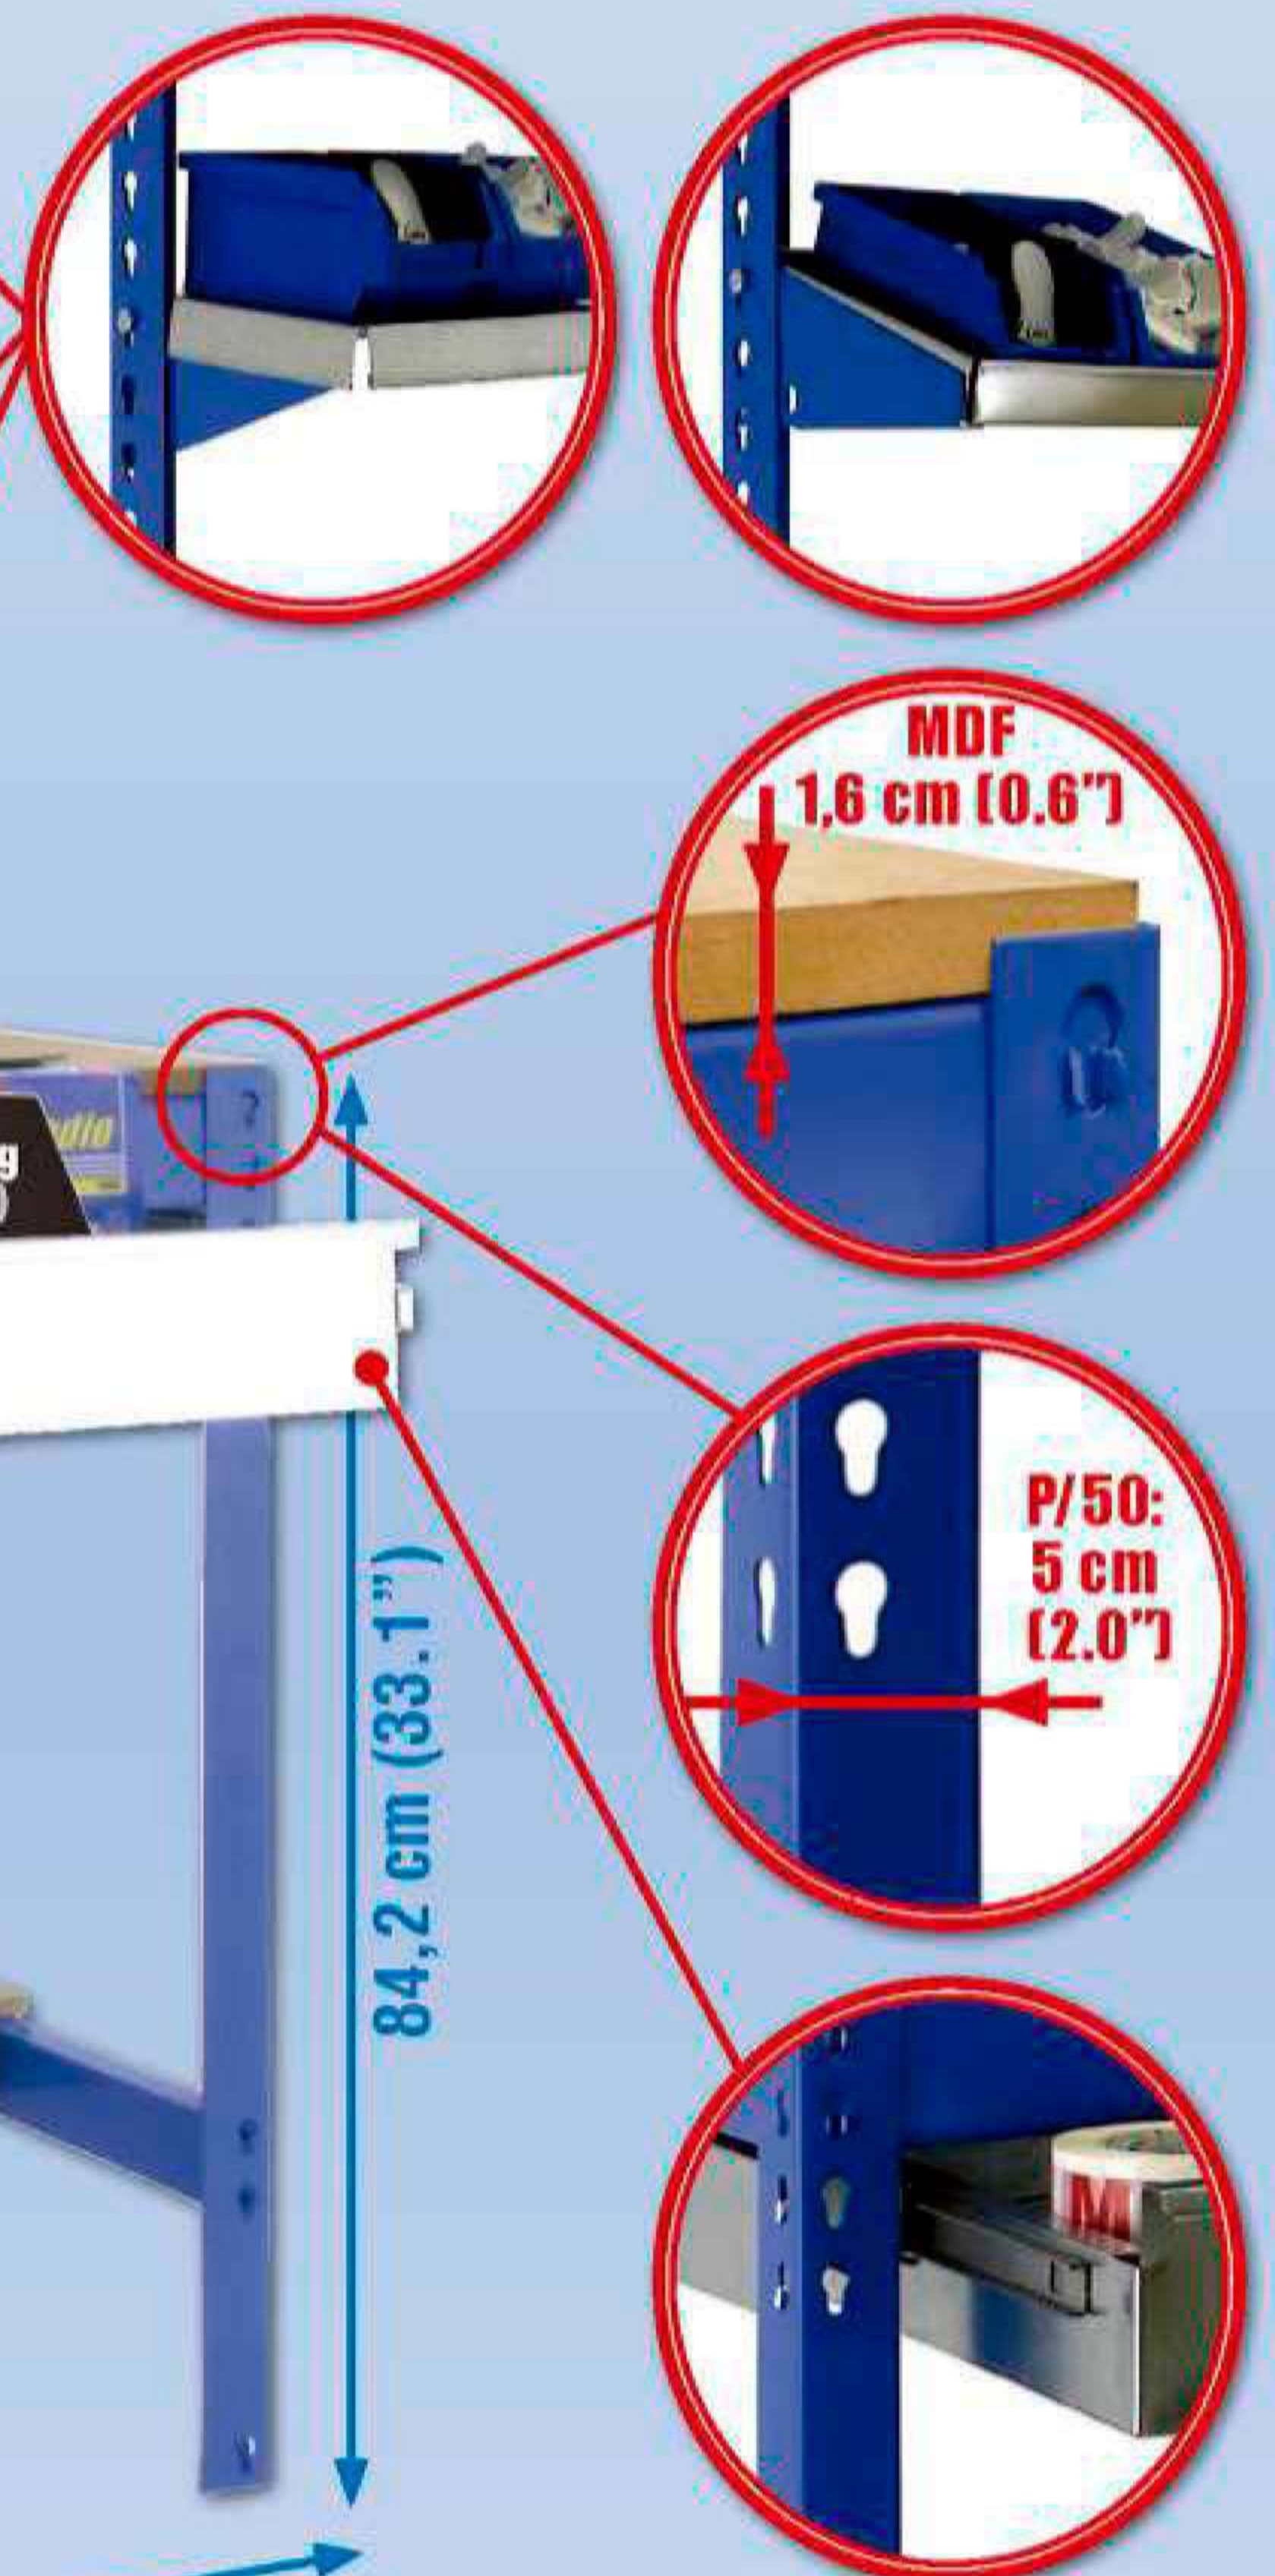

SIMONWORK BT1 BOX 1500

144,5 x 151 x 76 cm
56.9" x 59.4" x 29.9"

5 Años Garantía
 Years Guarantee
 Jahre Garantie
 Ans Garantie
 Anos de Garantia
SIMONRACK

- | | | | | | |
|--|--------------------------------|--|-----------------------|------------------------|---|
| 2 x
144 cm
56.7" | 2 x
84 cm
33.1" | 1 x
75x150 cm
29.5"x59.1"
1 x
40x150 cm
15.7"x59.1" | 4 x
75 cm
29.5" | 3 x
150 cm
59.1" | 6 x
9,5x19 cm
3.7"x7.5" |
| 1 x
150 cm
59.1"
75 cm
29.5" | 3 x
150x20 cm
59.1"x7.9" | 6 x | 2 x
75 cm
29.5" | 2 x
58 cm
22.8" | 1 x
35 kg
(80 lb)
56x137 cm
22.0"x53.9" |