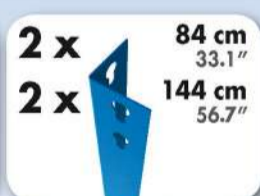

SIMONWORK BT2 BOX 900

144,5 x 91 x 61 cm
56.9" x 35.8" x 24.0"

5 Años Garantía
 Years Guarantee
 Jahre Garantie
 Ans Garantie
 Anos de Garantia
SIMONRACK

ESTANTERIAS SIMON S.L. B.50.556.463
 PG. ALFAMEN C/ POLIGONO C. Nº3
 ALFAMEN (ZARAGOZA)