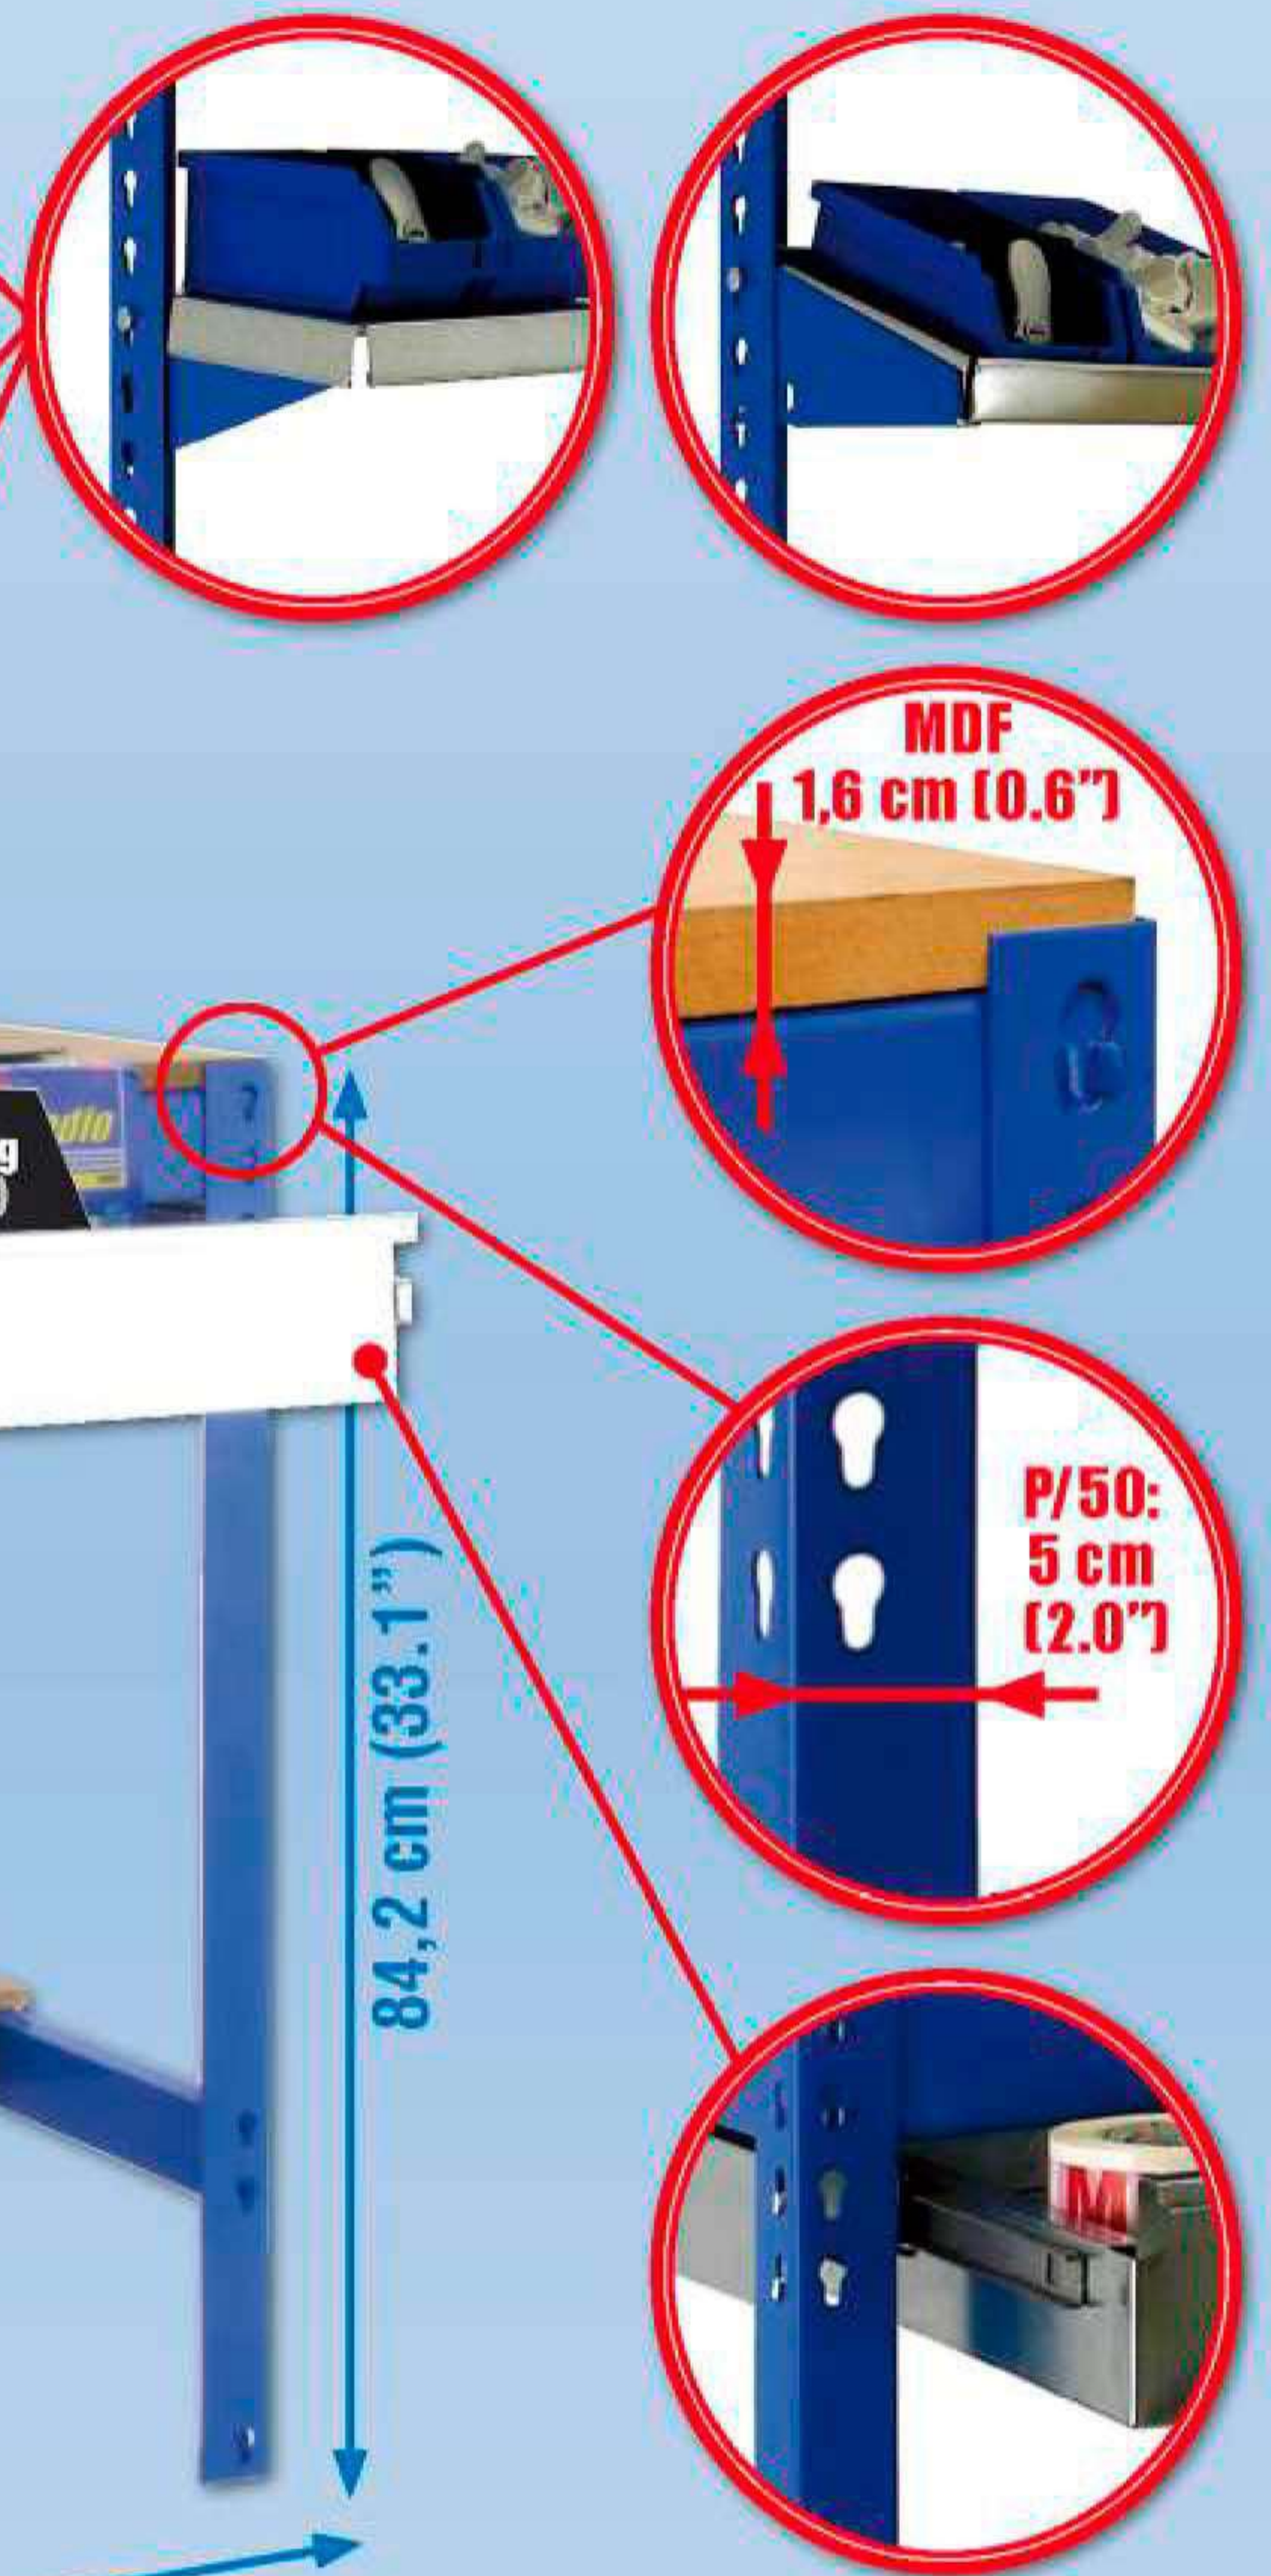

SIMONWORK BT1 BOX 1200

144,5 x 121 x 61 cm
56.9" x 47.6" x 24.0"

5 Años Garantía
Years Guarantee
Jahre Garantie
Ans Garantie
Anos de Garantia
SIMONRACK

- | | | | | | |
|--|------------------------------------|---|---------------------------|----------------------------|---|
| 2 x

144 cm
56.7" | 2 x

84 cm
33.1" | 1 x
MDF
60x120 cm
23.6"x47.2"
1 x
35x120 cm
13.8"x47.2" | 4 x

60 cm
23.6" | 3 x

120 cm
47.2" | 6 x

9,5x19 cm
3.7"x7.5" |
| 1 x

120 cm
47.2"
60 cm
23.6" | 3 x

120x20 cm
47.2"x7.9" | 6 x

60 cm
23.6" | 2 x

60 cm
23.6" | 2 x

58 cm
22.8" | 1 x

35 kg
(80 lb)
56x107 cm
22.0"x42.1" |

**Simon
Rack**
SINCE 1964 - MANUFACTURER

ESTANTERIAS SIMON S.L. B.50.556.463
PG. ALFAMEN C/ POLIGONO C. Nº3
ALFAMEN (ZARAGOZA)