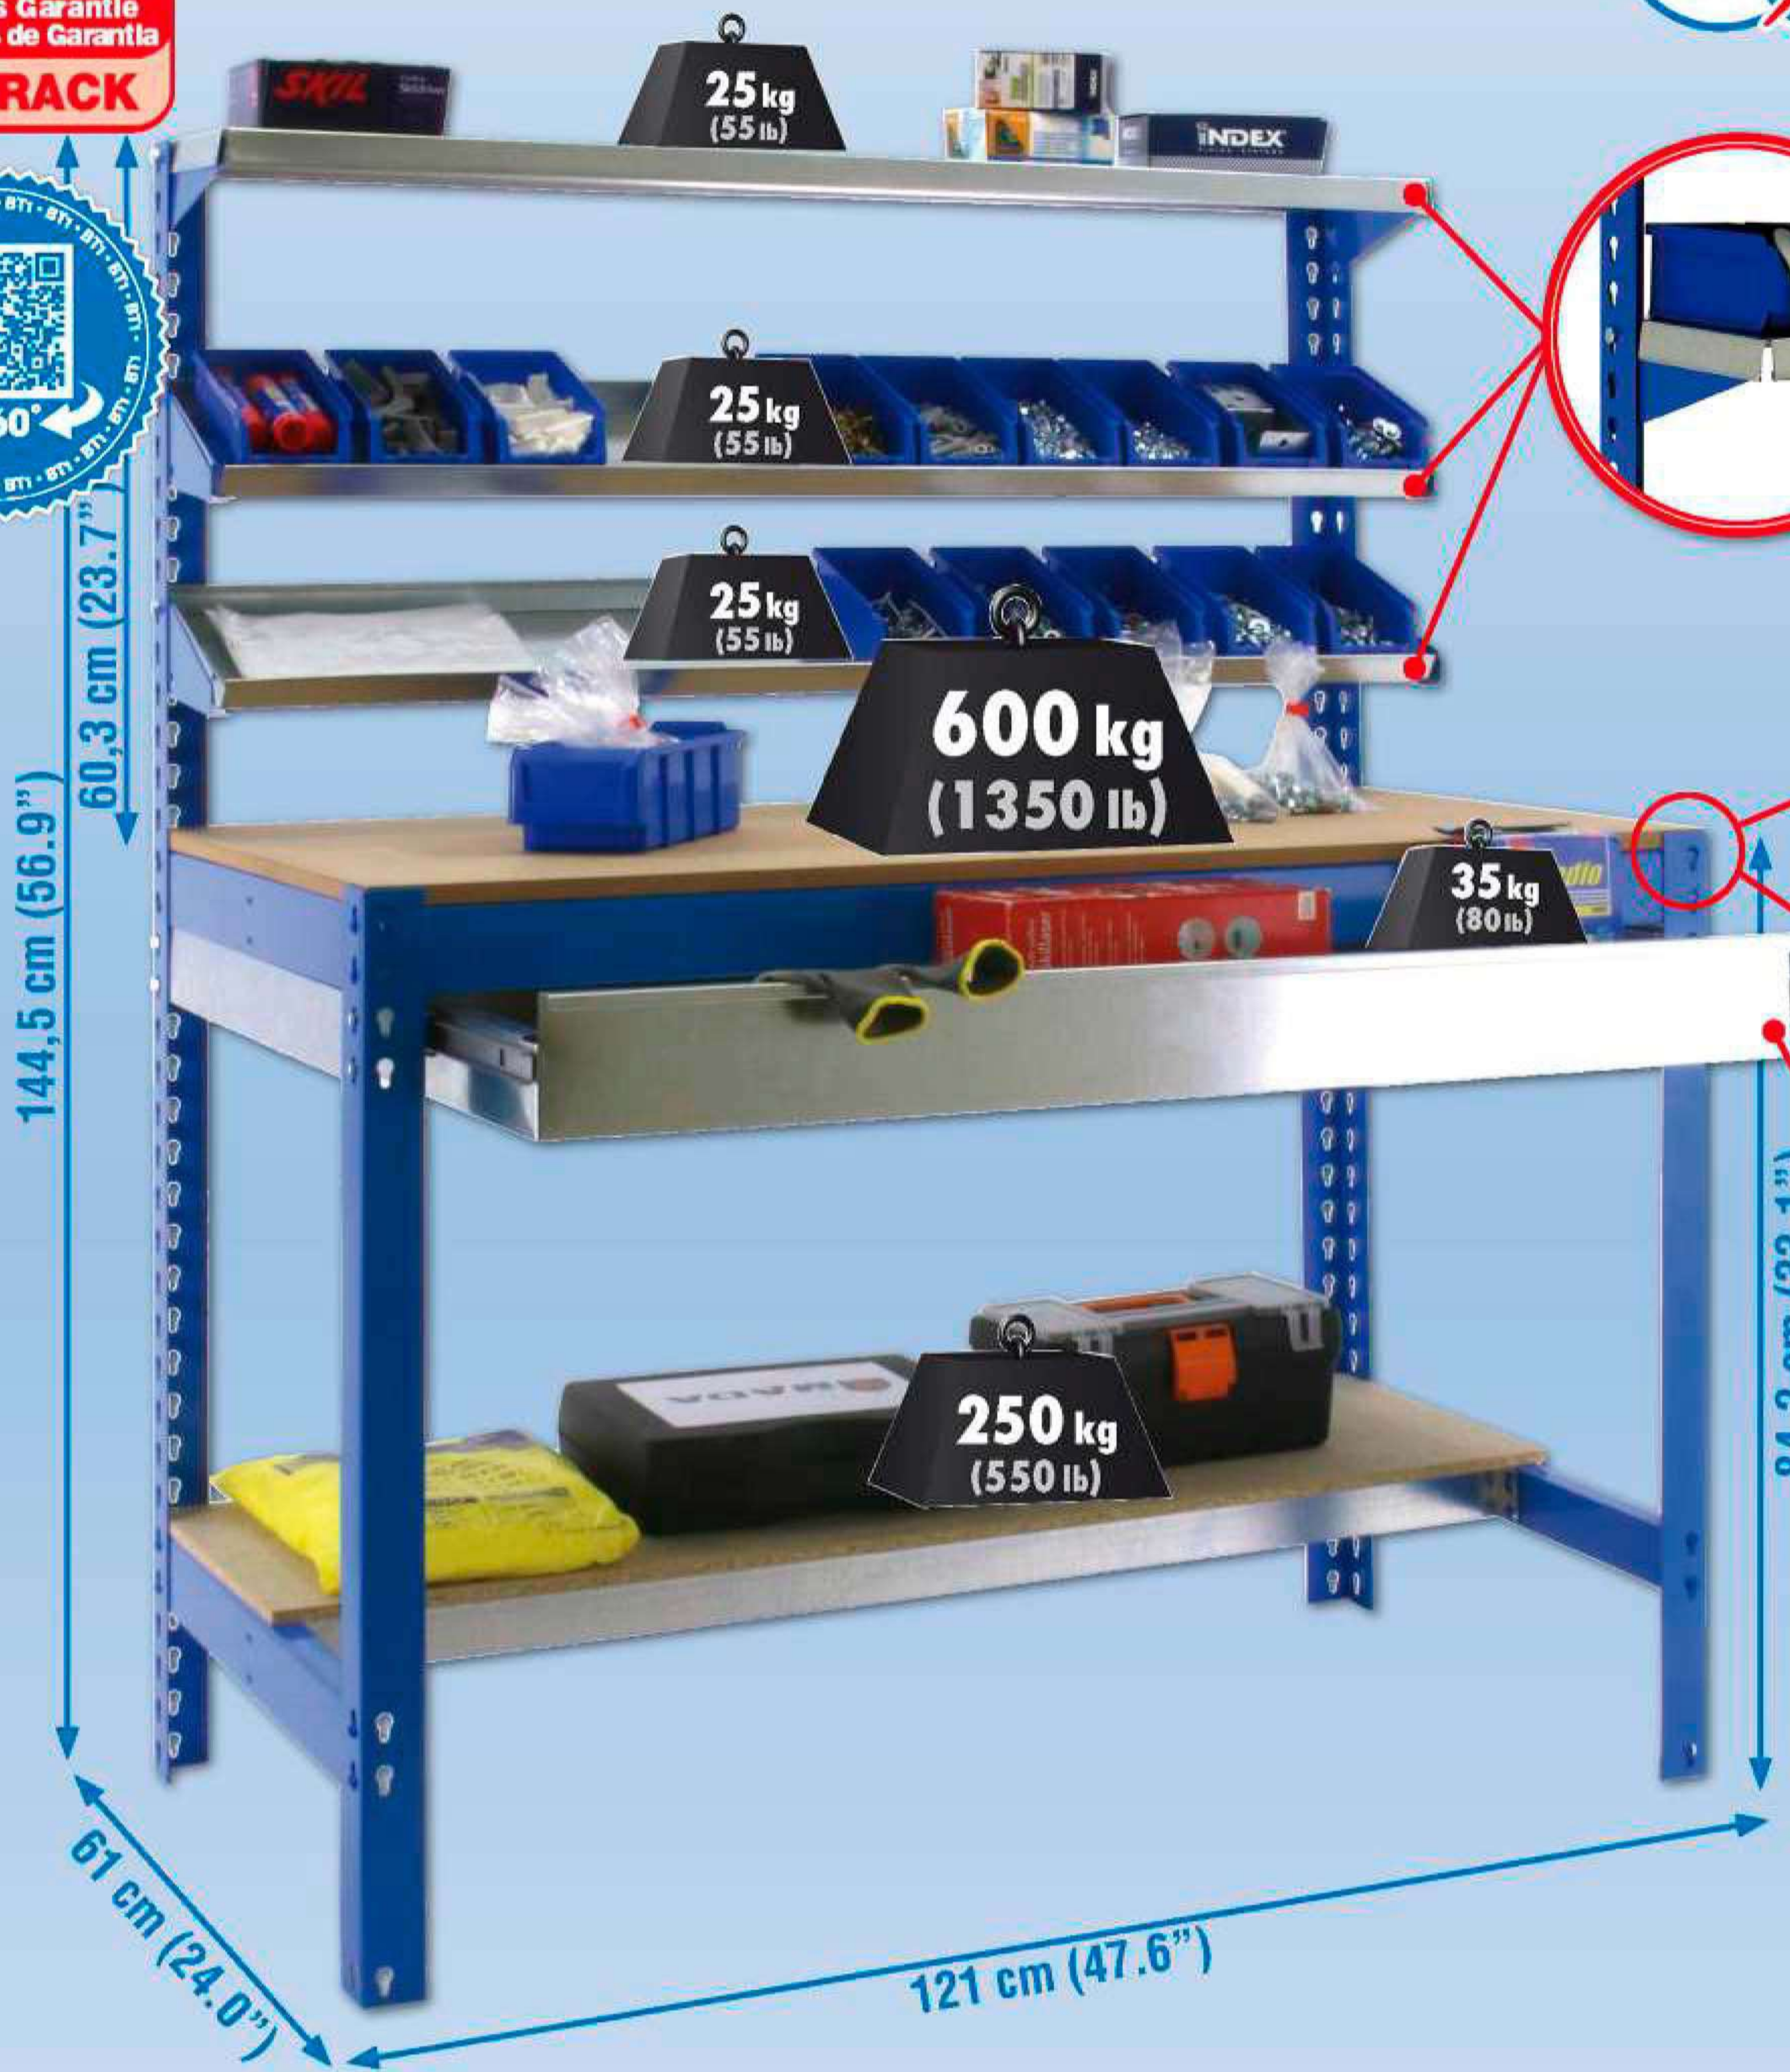

SIMONWORK BT1 BOX 1200

144,5 x 121 x 61 cm
56.9" x 47.6" x 24.0"

5 Años Garantía
Years Guarantee
Jahre Garantie
Ans Garantie
Anos de Garantia
SIMONRACK

- | | | | | | |
|--|------------------------------------|---|---------------------------|----------------------------|---|
| 2 x

144 cm
56.7" | 2 x

84 cm
33.1" | 1 x
MDF
60x120 cm
23.6"x47.2"
1 x
35x120 cm
13.8"x47.2" | 4 x

60 cm
23.6" | 3 x

120 cm
47.2" | 6 x

9,5x19 cm
3.7"x7.5" |
| 1 x

120 cm
47.2"
60 cm
23.6" | 3 x

120x20 cm
47.2"x7.9" | 6 x

60 cm
23.6" | 2 x

60 cm
23.6" | 2 x

58 cm
22.8" | 1 x

35 kg
(80 lb)
56x107 cm
22.0"x42.1" |

**Simon
Rack**
SINCE 1964 - MANUFACTURER

ESTANTERIAS SIMON S.L. B.50.556.463
PG. ALFAMEN C/ POLIGONO C. Nº3
ALFAMEN (ZARAGOZA)