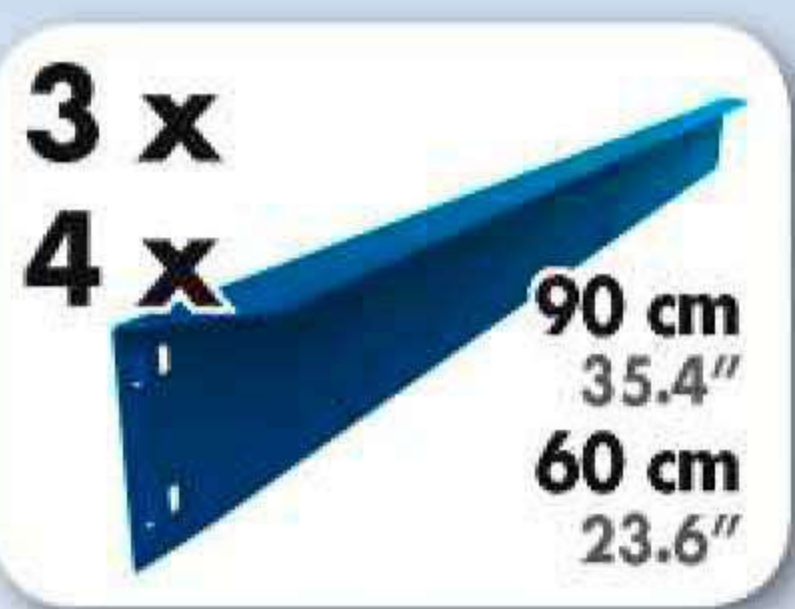

# SIMONWORK BT1 BOX 900

**Simon Rack**  
SINCE 1964 - MANUFACTURER

**144,5 x 91 x 61 cm**  
**56.9" x 35.8" x 24.0"**

**5** Años Garantía  
Years Guarantee  
Jahre Garantie  
Ans Garantie  
Anos de Garantia  
**SIMONRACK**