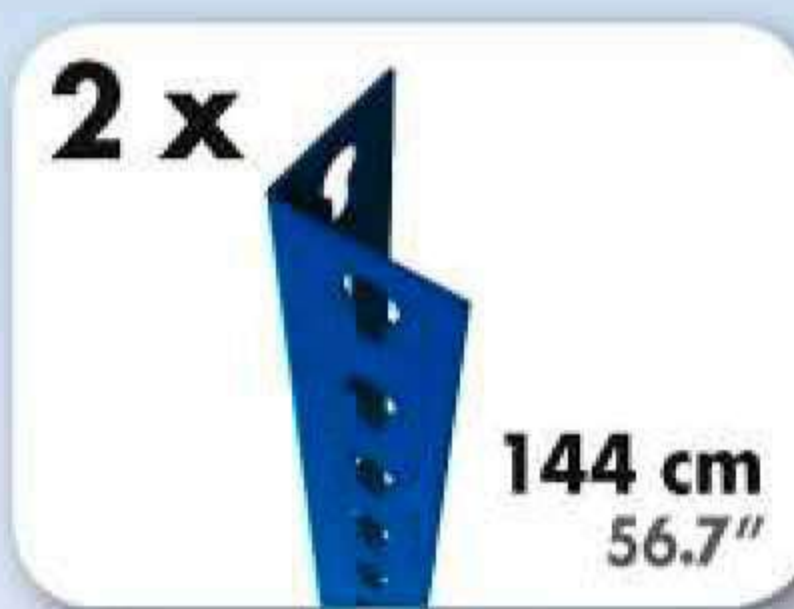

# SIMONWORK BT1 BOX 900

**Simon Rack**  
SINCE 1964 - MANUFACTURER

**144,5 x 91 x 61 cm**  
**56.9" x 35.8" x 24.0"**

**5** Años Garantía  
Years Guarantee  
Jahre Garantie  
Ans Garantie  
Anos de Garantia  
**SIMONRACK**