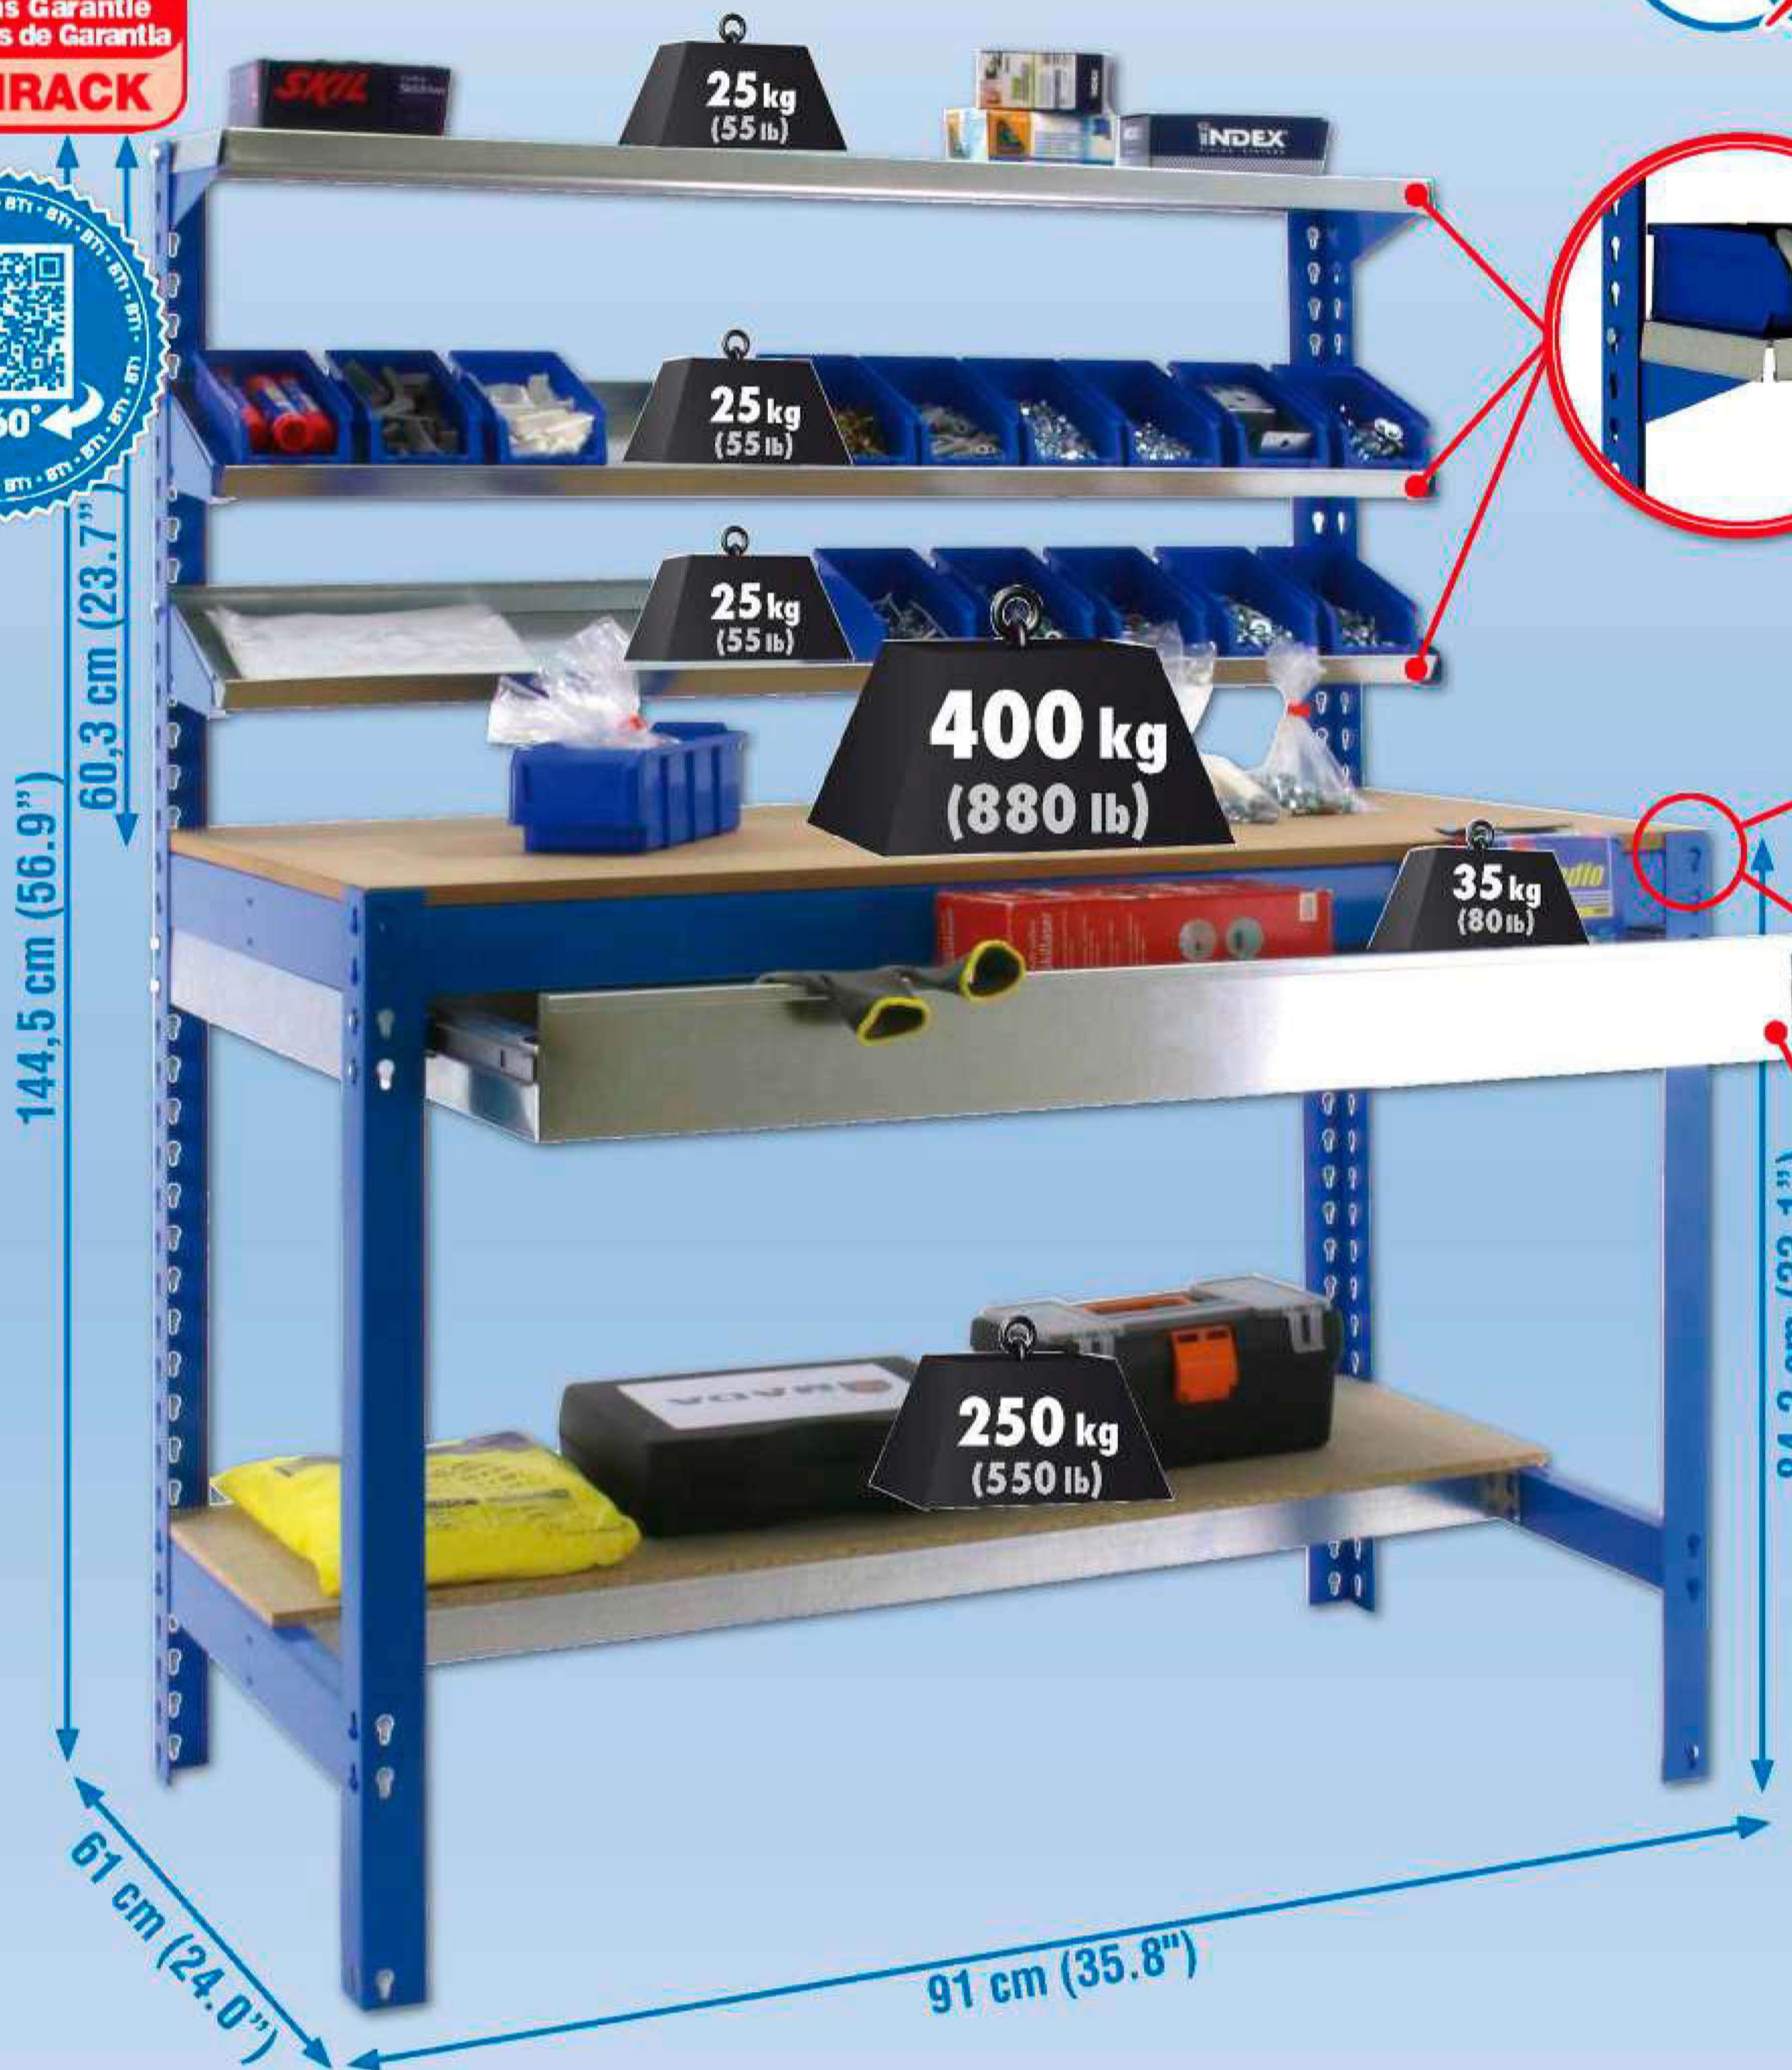

# SIMONWORK BT1 BOX 900

**Simon Rack**  
SINCE 1964 - MANUFACTURER

**144,5 x 91 x 61 cm**  
**56.9" x 35.8" x 24.0"**

**5** Años Garantía  
Years Guarantee  
Jahre Garantie  
Ans Garantie  
Anos de Garantia  
**SIMONRACK**