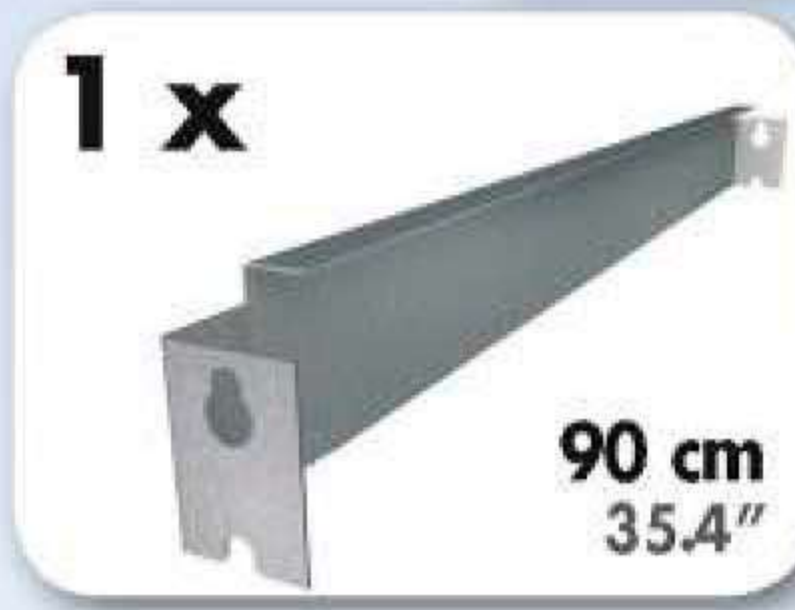

# SIMONWORK BT1 BOX 900

**Simon Rack**  
SINCE 1964 - MANUFACTURER

**144,5 x 91 x 61 cm**  
**56.9" x 35.8" x 24.0"**

**5** Años Garantía  
Years Guarantee  
Jahre Garantie  
Ans Garantie  
Anos de Garantia  
**SIMONRACK**