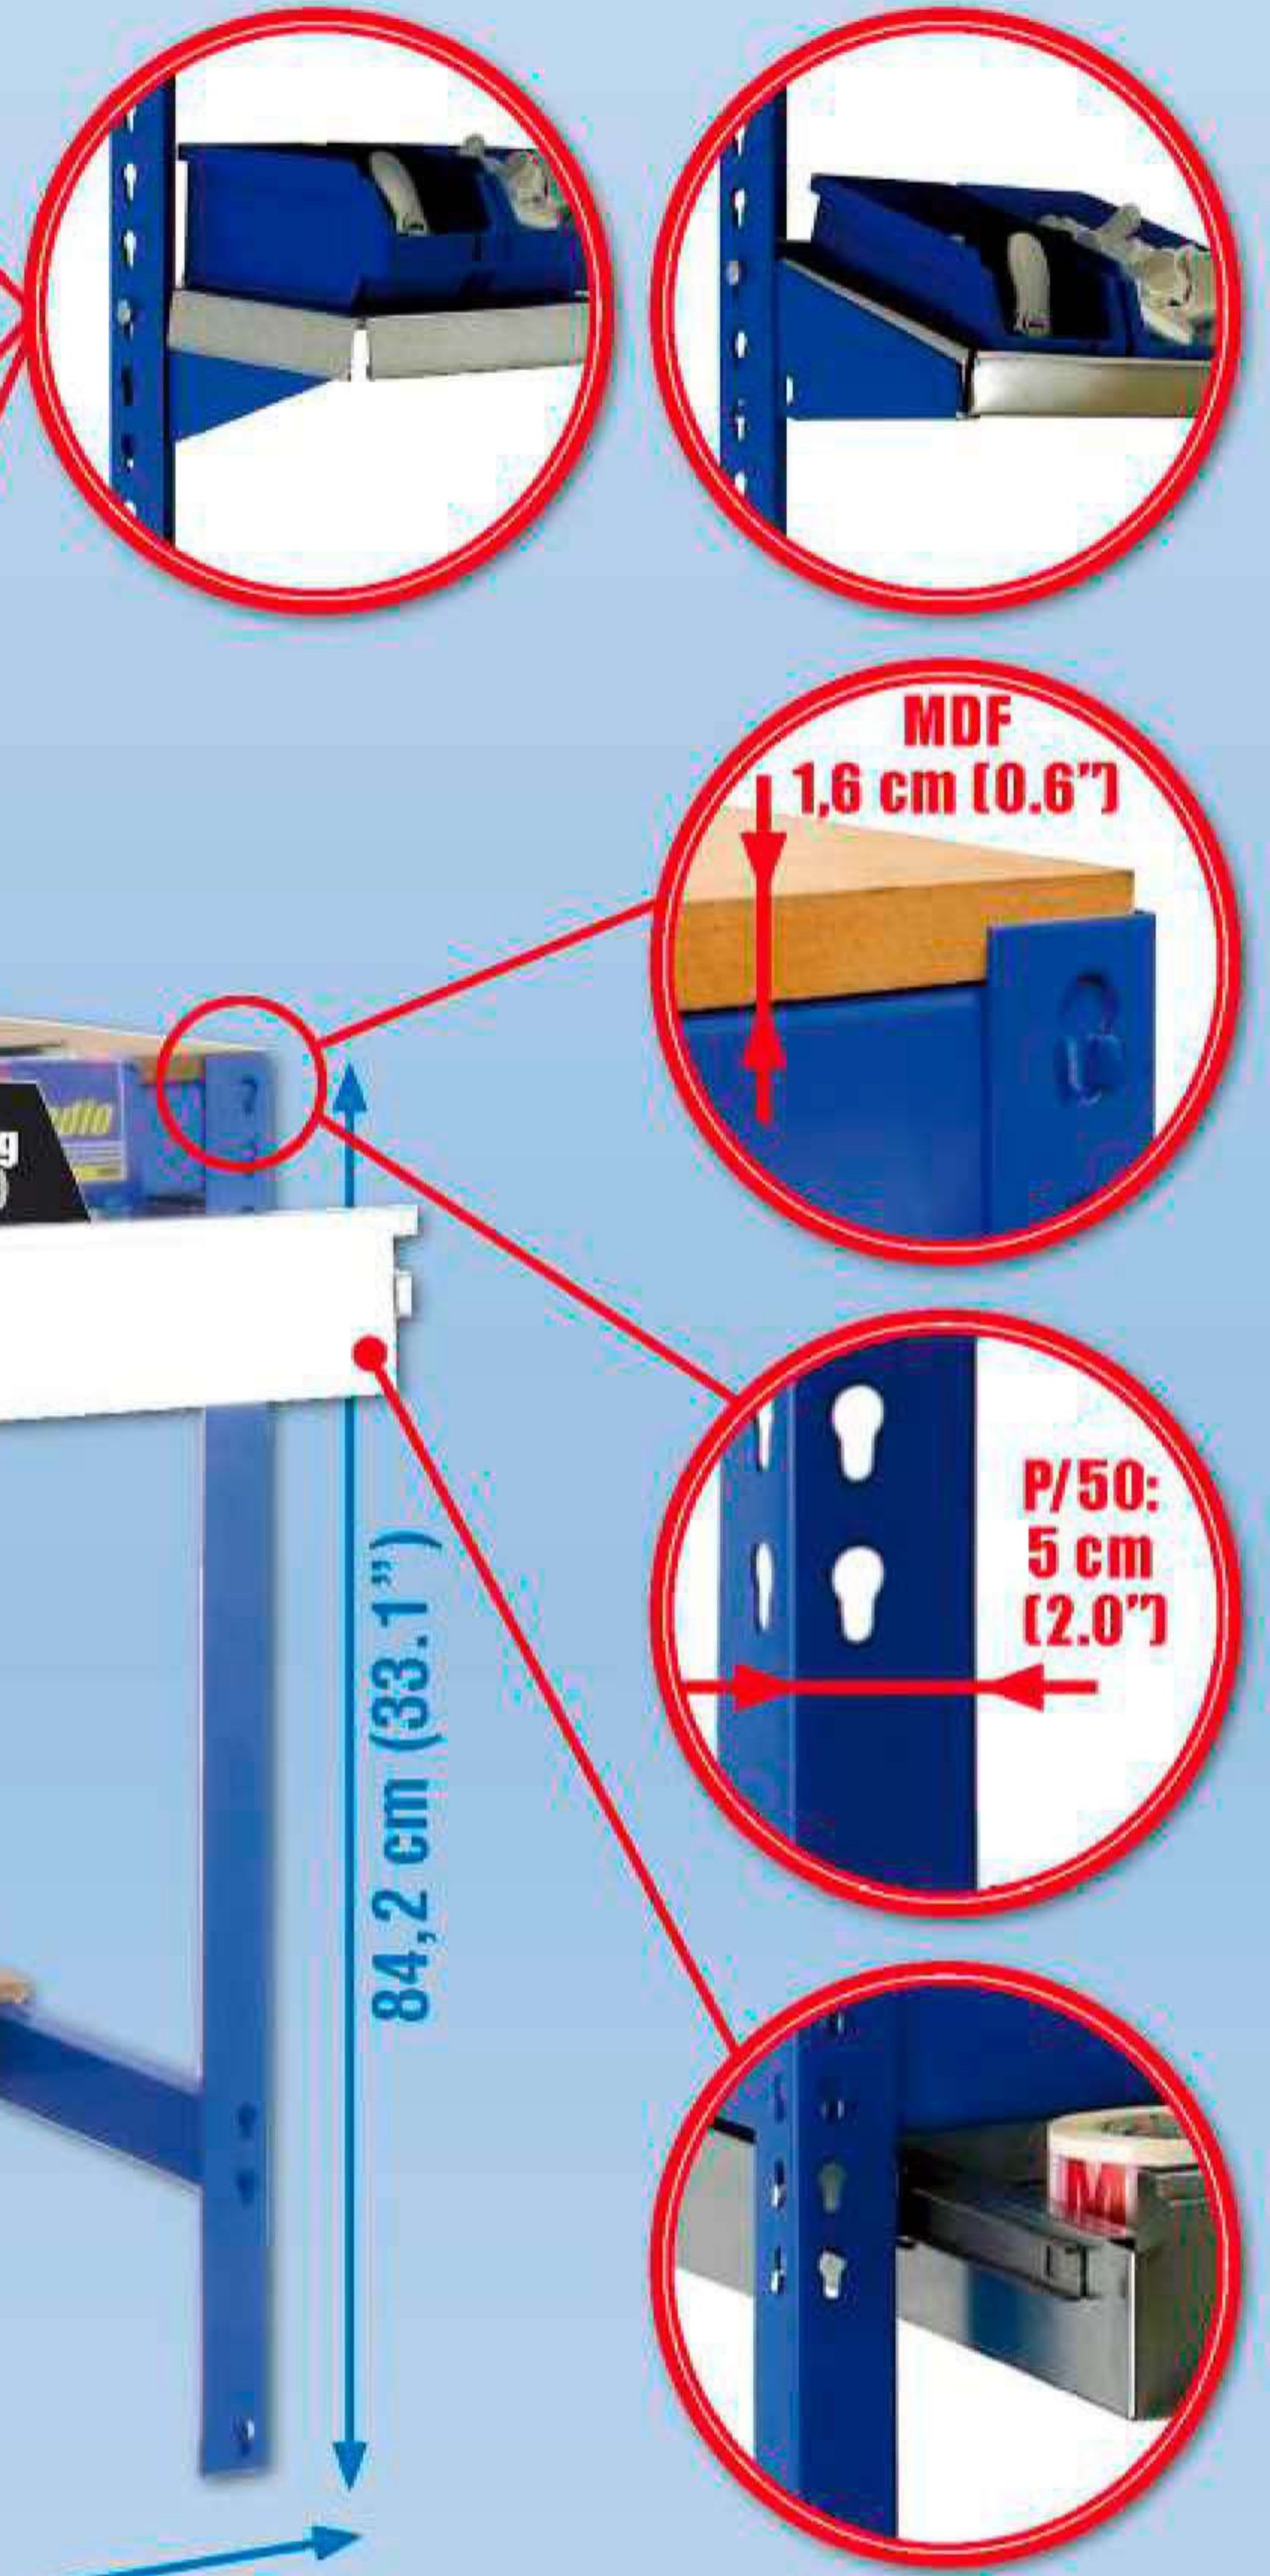

# SIMONWORK BT1 BOX 900

**Simon Rack**  
SINCE 1964 - MANUFACTURER

**144,5 x 91 x 61 cm**  
**56.9" x 35.8" x 24.0"**

**5** Años Garantía  
Years Guarantee  
Jahre Garantie  
Ans Garantie  
Anos de Garantia  
**SIMONRACK**