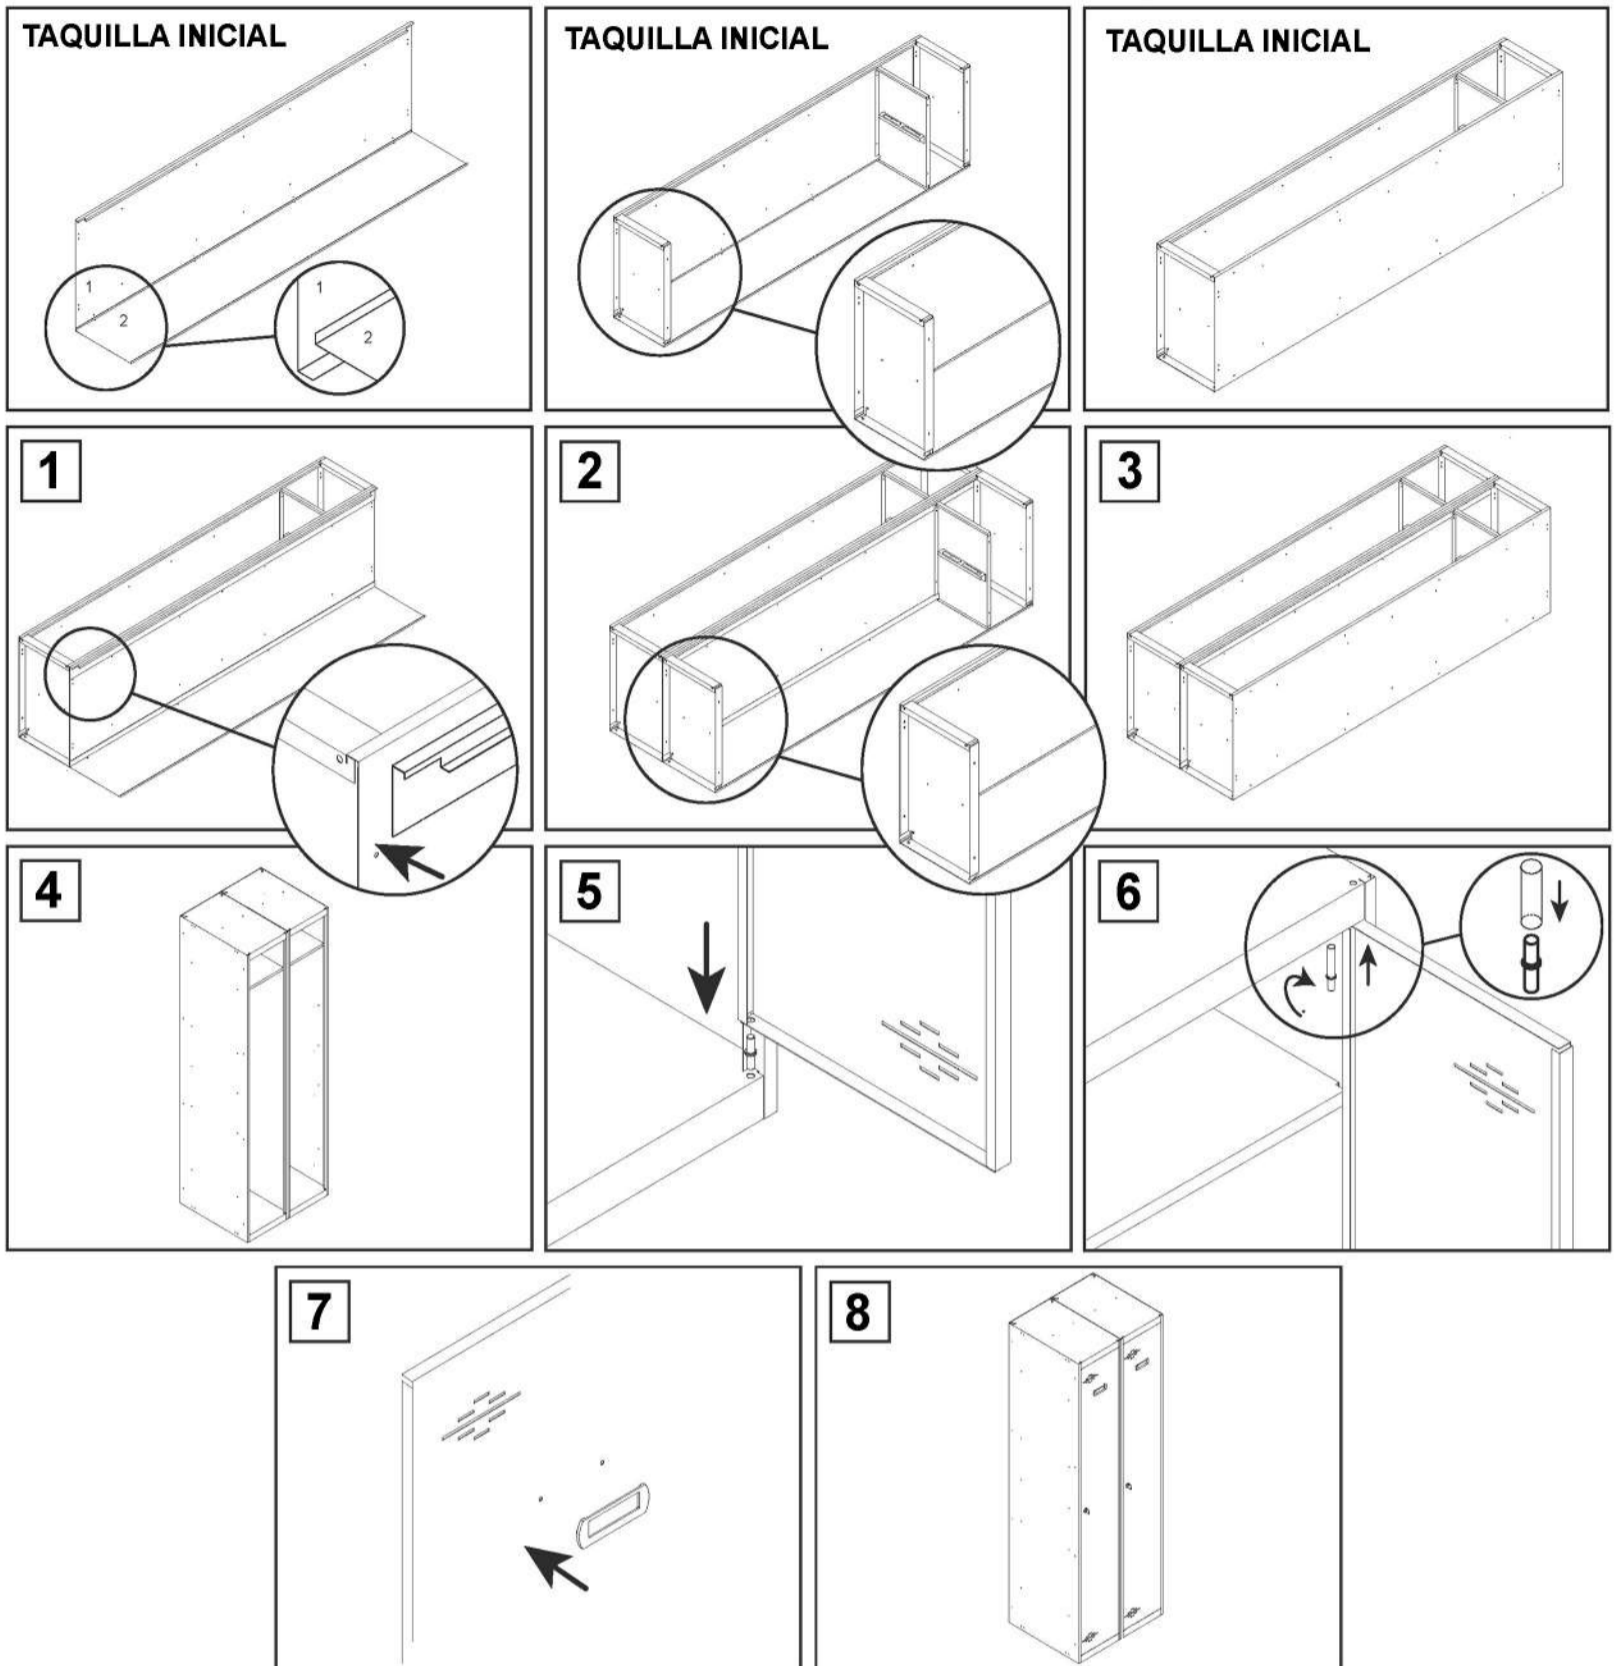

www.instructionsrack.com/simonlocker

Accesorios no Incluidos • Accessories not included • Zubehör nicht enthalten • Accessoires non inclus

Cerraduras/Locks/Schlösser/Fermeture

Zócalo/Socle/Socket/Socle

Sobretechos inclinados/Sloping roofs
Schrägdächer/Plafond incliné

Estructura pies/Locker stand
Metal-Fuß-System/Structure avec pieds

www.simonrack.com • www.simonrack.com • www.simonrack.com • www.simonrack.com