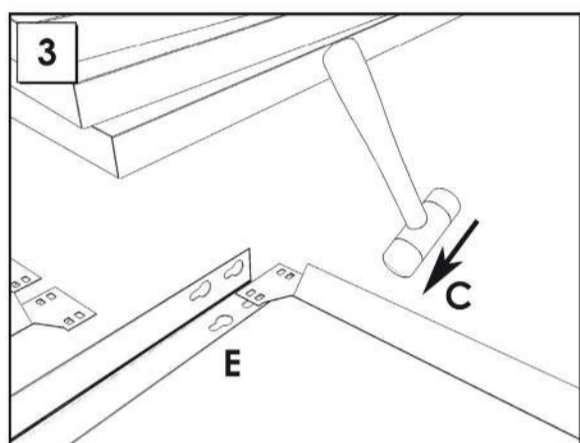

SIMONCLASSIC

SIMONCLICK

SIMONTALLER

SIMONAUTO

SIMONWORK

SIMONLOCKER

SIMONOFFICE

SIMONHOME

SIMONGARDEN

SIMONTITÁN

SIMONINOX

SIMONINDUSTRIAL

SIMONPALET

SIMONLEVER

ALTILLOS Y PASILLOS ELEVADOS
PLATFORMS AND MEZZANINES
LAGERBÜHNEN • PLATES-FORMES ET MEZZANINES

* Kg / lb por bandeja con carga uniformemente repartida
Kg / lb per shelf uniformly distributed load
Kg / lb pro fach bei gleichmäßig verteilter last
Kg / lb par plateau avec charge uniformément répartie