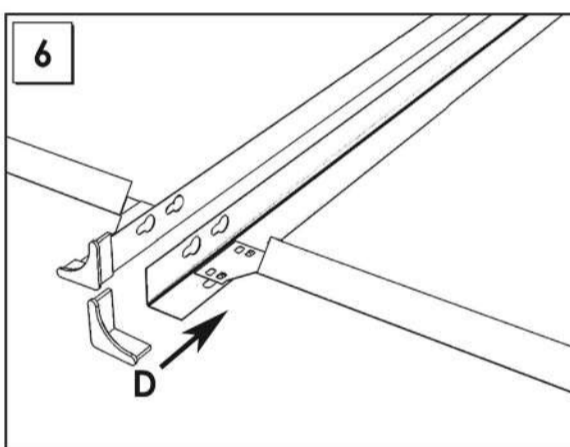

SIMONCLASSIC

SIMONCLICK

SIMONTALLER

SIMONAUTO

SIMONWORK

SIMONLOCKER

SIMONOFFICE

SIMONHOME

SIMONGARDEN

SIMONTITÁN

SIMONINOX

SIMONINDUSTRIAL

SIMONPALET

SIMONLEVER

ALTILLOS Y PASILLOS ELEVADOS
PLATFORMS AND MEZZANINES
LAGERBÜHNEN • PLATES-FORMES ET MEZZANINES

* Kg / lb por bandeja con carga uniformemente repartida
Kg / lb per shelf uniformly distributed load
Kg / lb pro fach bei gleichmäßig verteilter last
Kg / lb par plateau avec charge uniformément répartie