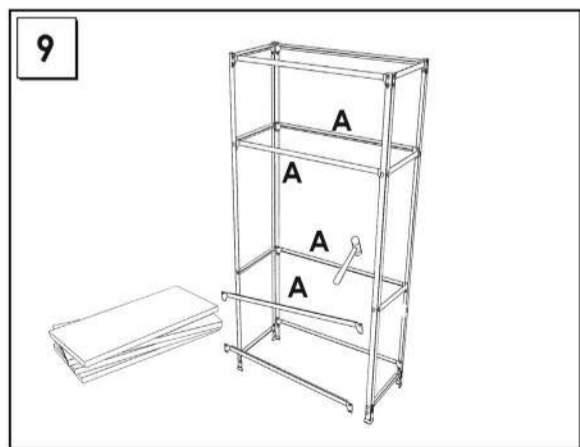

SIMONCLASSIC

SIMONCLICK

SIMONTALLER

SIMONAUTO

SIMONWORK

SIMONLOCKER

SIMONOFFICE

SIMONHOME

SIMONGARDEN

SIMONTITÁN

SIMONINOX

SIMONINDUSTRIAL

SIMONPALET

SIMONLEVER

ALTILLOS Y PASILLOS ELEVADOS
PLATFORMS AND MEZZANINES
LAGERBÜHNEN • PLATES-FORMES ET MEZZANINES

* Kg / lb por bandeja con carga uniformemente repartida
Kg / lb per shelf uniformly distributed load
Kg / lb pro fach bei gleichmäßig verteilter last
Kg / lb par plateau avec charge uniformément répartie