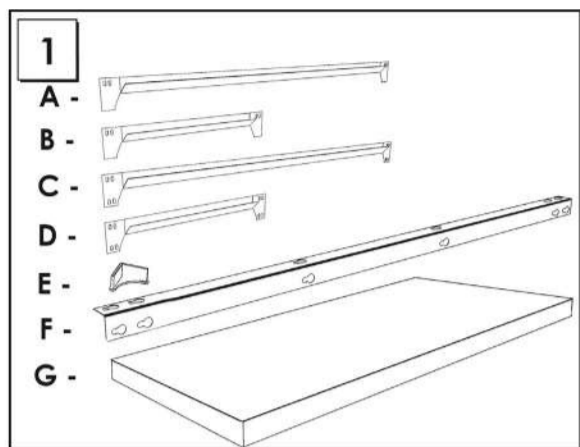

SIMONCLASSIC

SIMONCLICK

SIMONTALLER

SIMONAUTO

SIMONWORK

SIMONLOCKER

SIMONOFFICE

SIMONHOME

SIMONGARDEN

SIMONTITÁN

SIMONINOX

SIMONINDUSTRIAL

SIMONPALET

SIMONLEVER

ALTILLOS Y PASILLOS ELEVADOS
PLATFORMS AND MEZZANINES
LAGERBÜHNEN • PLATES-FORMES ET MEZZANINES

* Kg / lb por bandeja con carga uniformemente repartida
Kg / lb per shelf uniformly distributed load
Kg / lb pro fach bei gleichmäßig verteilter last
Kg / lb par plateau avec charge uniformément répartie