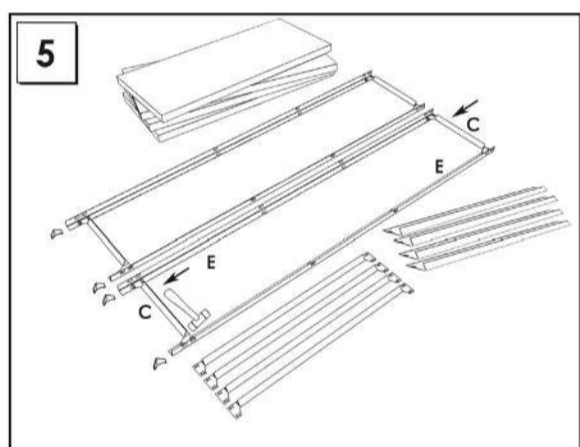

SIMONCLASSIC

SIMONCLICK

SIMONTALLER

SIMONAUTO

SIMONWORK

SIMONLOCKER

SIMONOFFICE

SIMONHOME

SIMONGARDEN

SIMONTITÁN

SIMONINOX

SIMONINDUSTRIAL

SIMONPALET

SIMONLEVER

ALTILLOS Y PASILLOS ELEVADOS
PLATFORMS AND MEZZANINES
LAGERBÜHNEN • PLATES-FORMES ET MEZZANINES

* Kg / lb por bandeja con carga uniformemente repartida
Kg / lb per shelf uniformly distributed load
Kg / lb pro fach bei gleichmäßig verteilter last
Kg / lb par plateau avec charge uniformément répartie