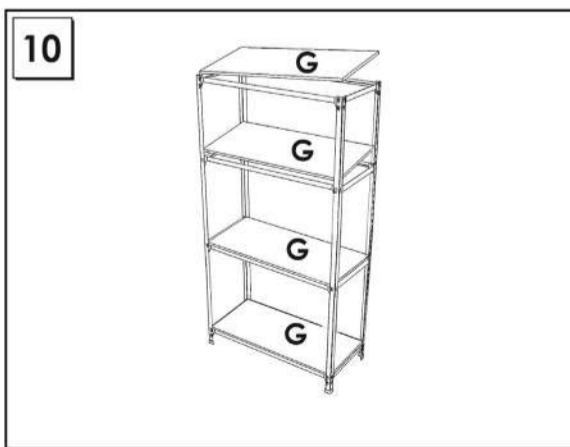

SIMONCLASSIC

SIMONCLICK

SIMONTALLER

SIMONAUTO

SIMONWORK

SIMONLOCKER

SIMONOFFICE

SIMONHOME

SIMONGARDEN

SIMONTITÁN

SIMONINOX

SIMONINDUSTRIAL

SIMONPALET

SIMONLEVER

ALTILLOS Y PASILLOS ELEVADOS
PLATFORMS AND MEZZANINES
LAGERBÜHNEN • PLATES-FORMES ET MEZZANINES

* Kg / lb por bandeja con carga uniformemente repartida
Kg / lb per shelf uniformly distributed load
Kg / lb pro fach bei gleichmäßig verteilter last
Kg / lb par plateau avec charge uniformément répartie