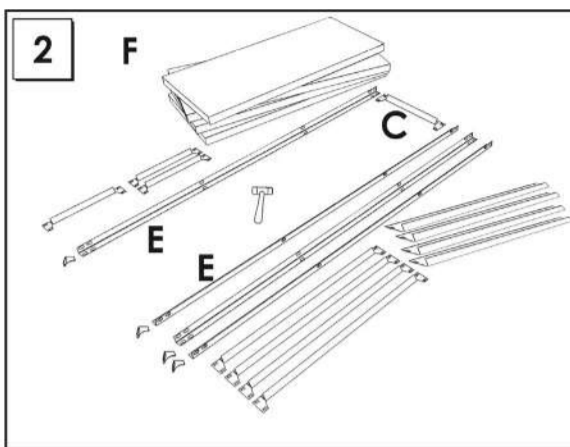

SIMONCLASSIC

SIMONCLICK

SIMONTALLER

SIMONAUTO

SIMONWORK

SIMONLOCKER

SIMONOFFICE

SIMONHOME

SIMONGARDEN

SIMONTITÁN

SIMONINOX

SIMONINDUSTRIAL

SIMONPALET

SIMONLEVER

ALTILLOS Y PASILLOS ELEVADOS
PLATFORMS AND MEZZANINES
LAGERBÜHNEN • PLATES-FORMES ET MEZZANINES

* Kg / lb por bandeja con carga uniformemente repartida
Kg / lb per shelf uniformly distributed load
Kg / lb pro fach bei gleichmäßig verteilter last
Kg / lb par plateau avec charge uniformément répartie