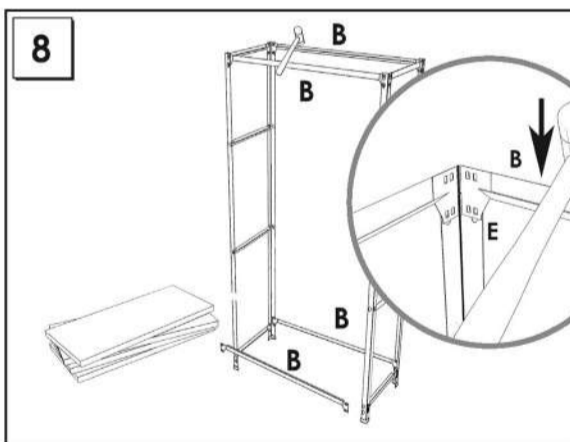

SIMONCLASSIC

SIMONCLICK

SIMONTALLER

SIMONAUTO

SIMONWORK

SIMONLOCKER

SIMONOFFICE

SIMONHOME

SIMONGARDEN

SIMONTITÁN

SIMONINOX

SIMONINDUSTRIAL

SIMONPALET

SIMONLEVER

ALTILLOS Y PASILLOS ELEVADOS
PLATFORMS AND MEZZANINES
LAGERBÜHNEN • PLATES-FORMES ET MEZZANINES

* Kg / lb por bandeja con carga uniformemente repartida
Kg / lb per shelf uniformly distributed load
Kg / lb pro fach bei gleichmäßig verteilter last
Kg / lb par plateau avec charge uniformément répartie