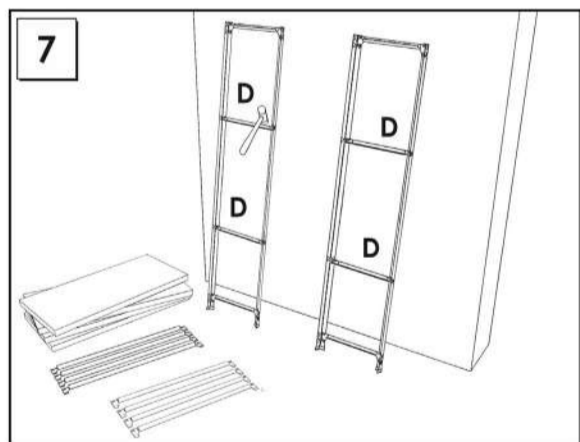

SIMONCLASSIC

SIMONCLICK

SIMONTALLER

SIMONAUTO

SIMONWORK

SIMONLOCKER

SIMONOFFICE

SIMONHOME

SIMONGARDEN

SIMONTITÁN

SIMONINOX

SIMONINDUSTRIAL

SIMONPALET

SIMONLEVER

ALTILLOS Y PASILLOS ELEVADOS
PLATFORMS AND MEZZANINES
LAGERBÜHNEN • PLATES-FORMES ET MEZZANINES

* Kg / lb por bandeja con carga uniformemente repartida
Kg / lb per shelf uniformly distributed load
Kg / lb pro fach bei gleichmäßig verteilter last
Kg / lb par plateau avec charge uniformément répartie