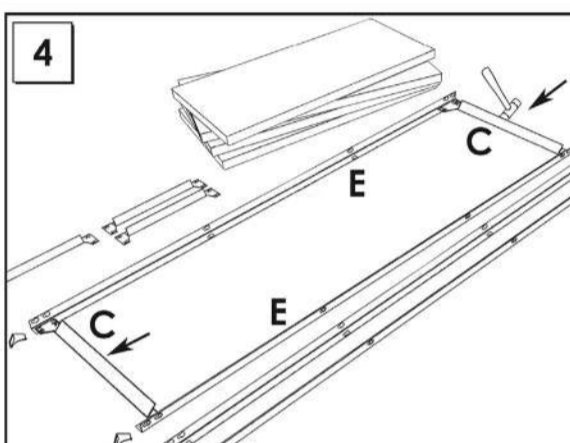

SIMONCLASSIC

SIMONCLICK

SIMONTALLER

SIMONAUTO

SIMONWORK

SIMONLOCKER

SIMONOFFICE

SIMONHOME

SIMONGARDEN

SIMONTITÁN

SIMONINOX

SIMONINDUSTRIAL

SIMONPALET

SIMONLEVER

ALTILLOS Y PASILLOS ELEVADOS
PLATFORMS AND MEZZANINES
LAGERBÜHNEN • PLATES-FORMES ET MEZZANINES

* Kg / lb por bandeja con carga uniformemente repartida
Kg / lb per shelf uniformly distributed load
Kg / lb pro fach bei gleichmäßig verteilter last
Kg / lb par plateau avec charge uniformément répartie