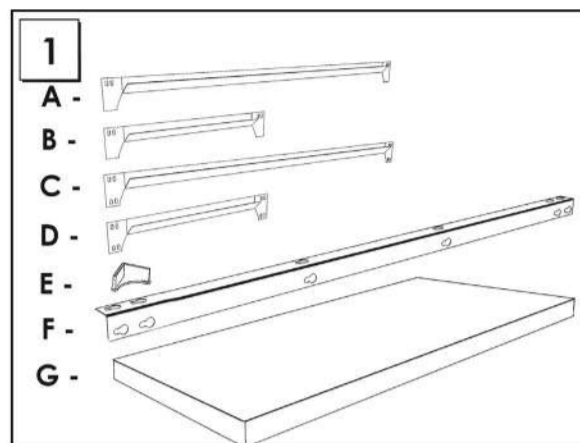

SIMONCLASSIC

SIMONCLICK

SIMONTALLER

SIMONAUTO

SIMONWORK

SIMONLOCKER

SIMONOFFICE

SIMONHOME

SIMONGARDEN

SIMONTITÁN

SIMONINOX

SIMONINDUSTRIAL

SIMONPALET

SIMONLEVER

ALTILOS Y PASILLOS ELEVADOS
PLATFORMS AND MEZZANINES
LAGERBÜHNEN • PLATES-FORMES ET MEZZANINES