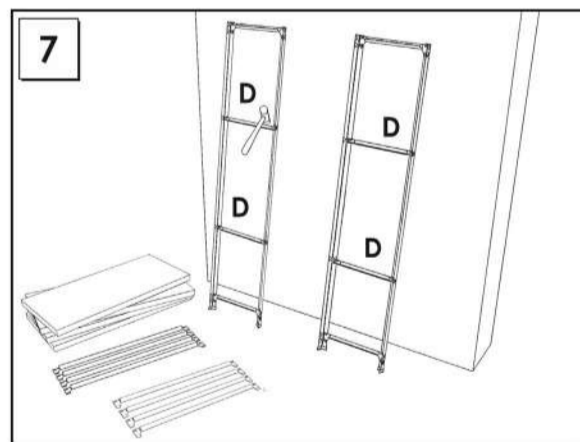

SIMONCLASSIC

SIMONCLICK

SIMONTALLER

SIMONAUTO

SIMONWORK

SIMONLOCKER

SIMONOFFICE

SIMONHOME

SIMONGARDEN

SIMONTITÁN

SIMONINOX

SIMONINDUSTRIAL

SIMONPALET

SIMONLEVER

ALTILOS Y PASILLOS ELEVADOS
PLATFORMS AND MEZZANINES
LAGERBÜHNEN • PLATES-FORMES ET MEZZANINES