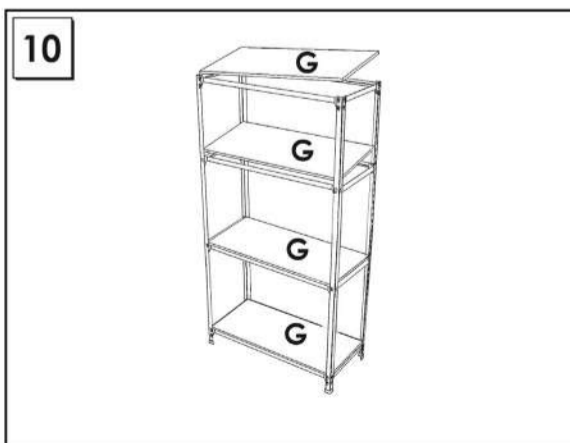

SIMONCLASSIC

SIMONCLICK

SIMONTALLER

SIMONAUTO

SIMONWORK

SIMONLOCKER

SIMONOFFICE

SIMONHOME

SIMONGARDEN

SIMONTITÁN

SIMONINOX

SIMONINDUSTRIAL

SIMONPALET

SIMONLEVER

ALTILOS Y PASILLOS ELEVADOS
PLATFORMS AND MEZZANINES
LAGERBÜHNEN • PLATES-FORMES ET MEZZANINES