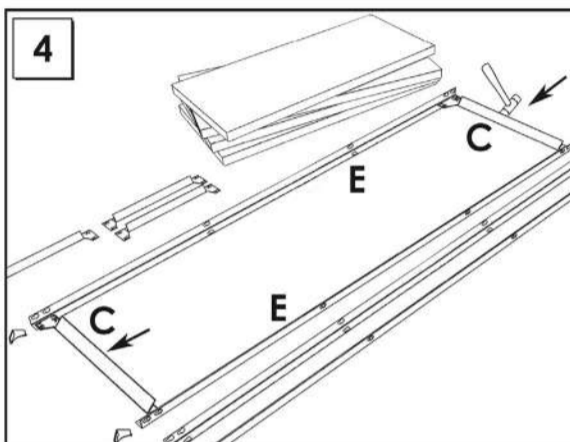

SIMONCLASSIC

SIMONCLICK

SIMONTALLER

SIMONAUTO

SIMONWORK

SIMONLOCKER

SIMONOFFICE

SIMONHOME

SIMONGARDEN

SIMONTITÁN

SIMONINOX

SIMONINDUSTRIAL

SIMONPALET

SIMONLEVER

ALTILOS Y PASILLOS ELEVADOS
PLATFORMS AND MEZZANINES
LAGERBÜHNEN • PLATES-FORMES ET MEZZANINES