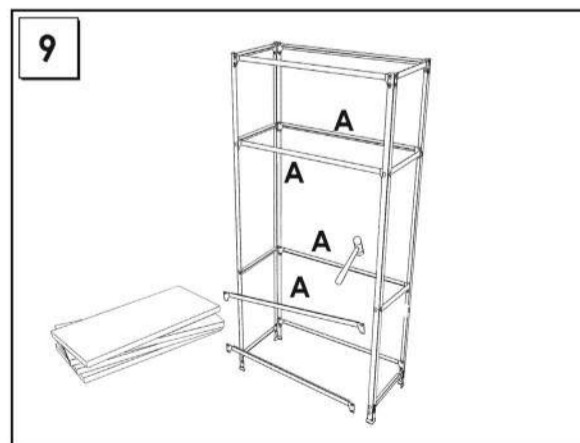

SIMONCLASSIC

SIMONCLICK

SIMONTALLER

SIMONAUTO

SIMONWORK

SIMONLOCKER

SIMONOFFICE

SIMONHOME

SIMONGARDEN

SIMONTITÁN

SIMONINOX

SIMONINDUSTRIAL

SIMONPALET

SIMONLEVER

ALTILOS Y PASILLOS ELEVADOS
PLATFORMS AND MEZZANINES
LAGERBÜHNEN • PLATES-FORMES ET MEZZANINES