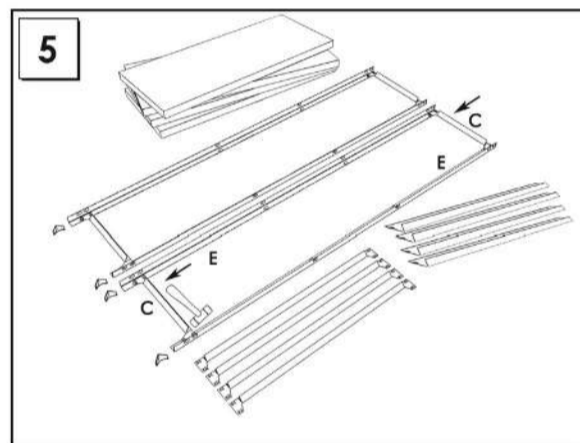

SIMONCLASSIC

SIMONCLICK

SIMONTALLER

SIMONAUTO

SIMONWORK

SIMONLOCKER

SIMONOFFICE

SIMONHOME

SIMONGARDEN

SIMONTITÁN

SIMONINOX

SIMONINDUSTRIAL

SIMONPALET

SIMONLEVER

ALTILOS Y PASILLOS ELEVADOS
PLATFORMS AND MEZZANINES
LAGERBÜHNEN • PLATES-FORMES ET MEZZANINES