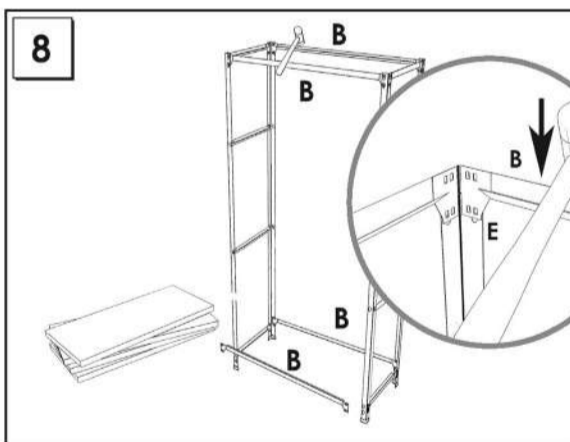

SIMONCLASSIC

SIMONCLICK

SIMONTALLER

SIMONAUTO

SIMONWORK

SIMONLOCKER

SIMONOFFICE

SIMONHOME

SIMONGARDEN

SIMONTITÁN

SIMONINOX

SIMONINDUSTRIAL

SIMONPALET

SIMONLEVER

ALTILOS Y PASILLOS ELEVADOS
PLATFORMS AND MEZZANINES
LAGERBÜHNEN • PLATES-FORMES ET MEZZANINES