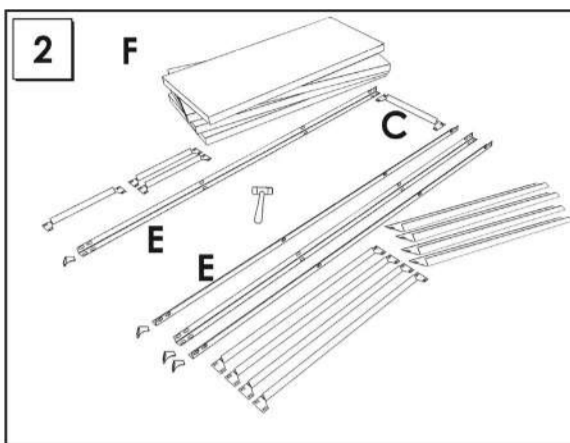

SIMONCLASSIC

SIMONCLICK

SIMONTALLER

SIMONAUTO

SIMONWORK

SIMONLOCKER

SIMONOFFICE

SIMONHOME

SIMONGARDEN

SIMONTITÁN

SIMONINOX

SIMONINDUSTRIAL

SIMONPALET

SIMONLEVER

ALTILOS Y PASILLOS ELEVADOS
PLATFORMS AND MEZZANINES
LAGERBÜHNEN • PLATES-FORMES ET MEZZANINES