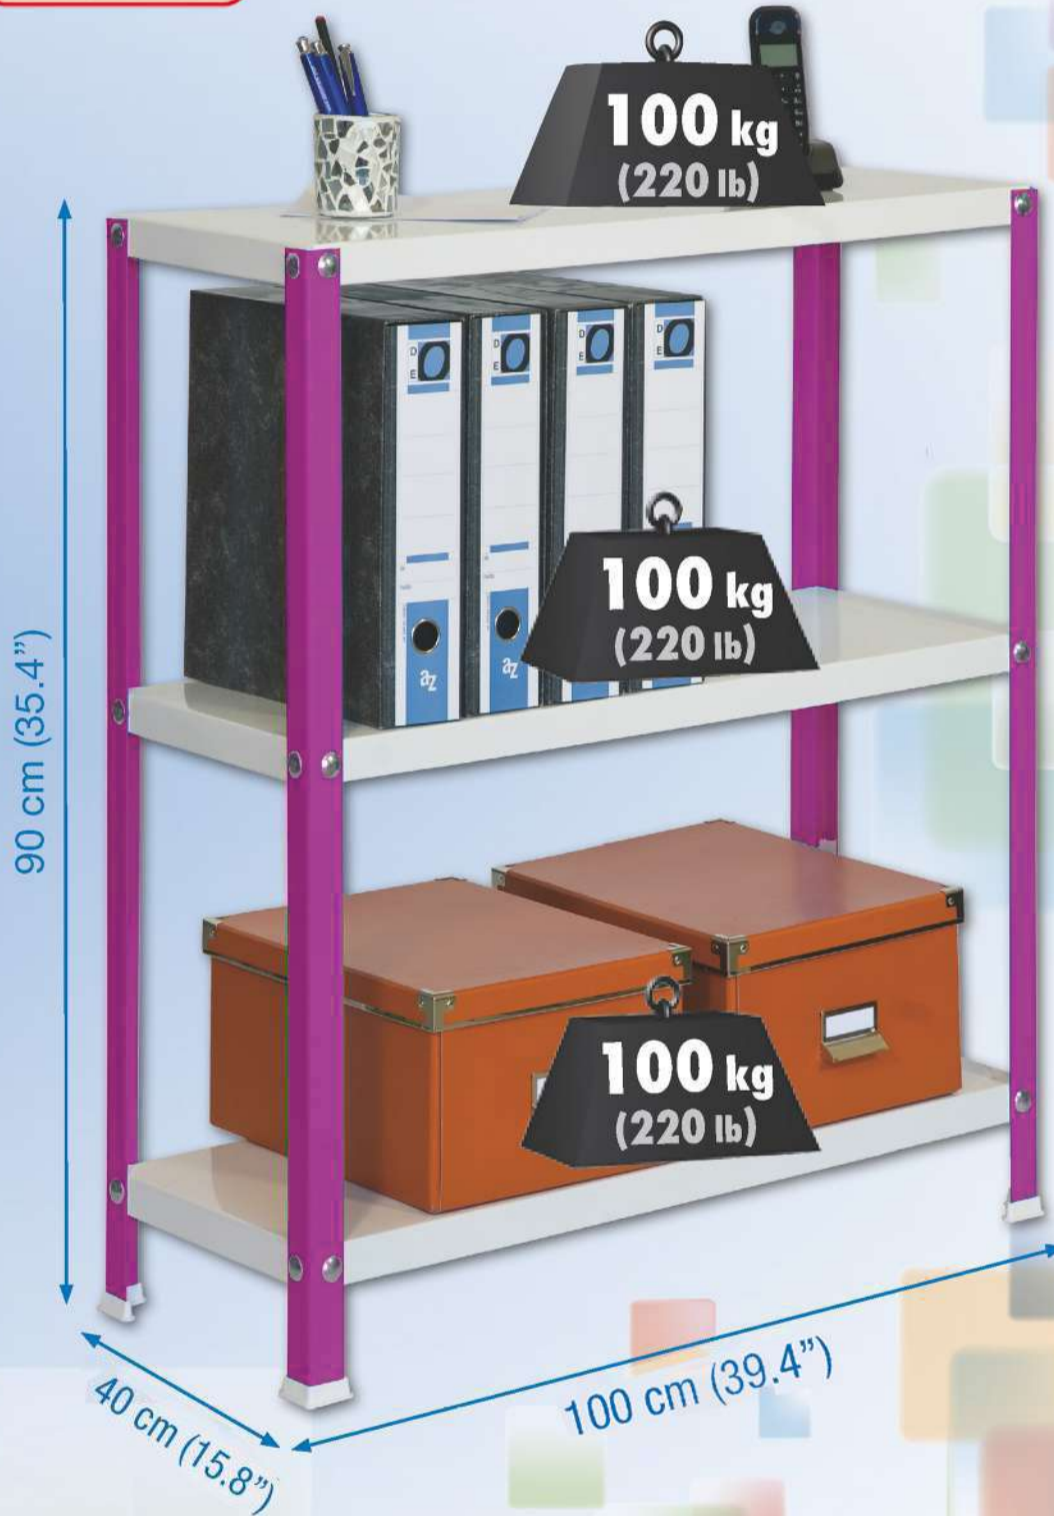

# HOMECLASSIC *Color*

90 x 100 x 40 cm\* (35.4"x39.4"x15.8")

## KIT PLUS 3/400

**5** Años Garantía  
Years Guarantee  
Jahre Garantie  
Ans Garantie  
Anos de Garantía

**SIMONRACK**

\*MEDIDAS EN USO: 902 x 1014 x 414 mm  
USED MEASUREMENTS: 35.5" x 39.92" x 16.30"