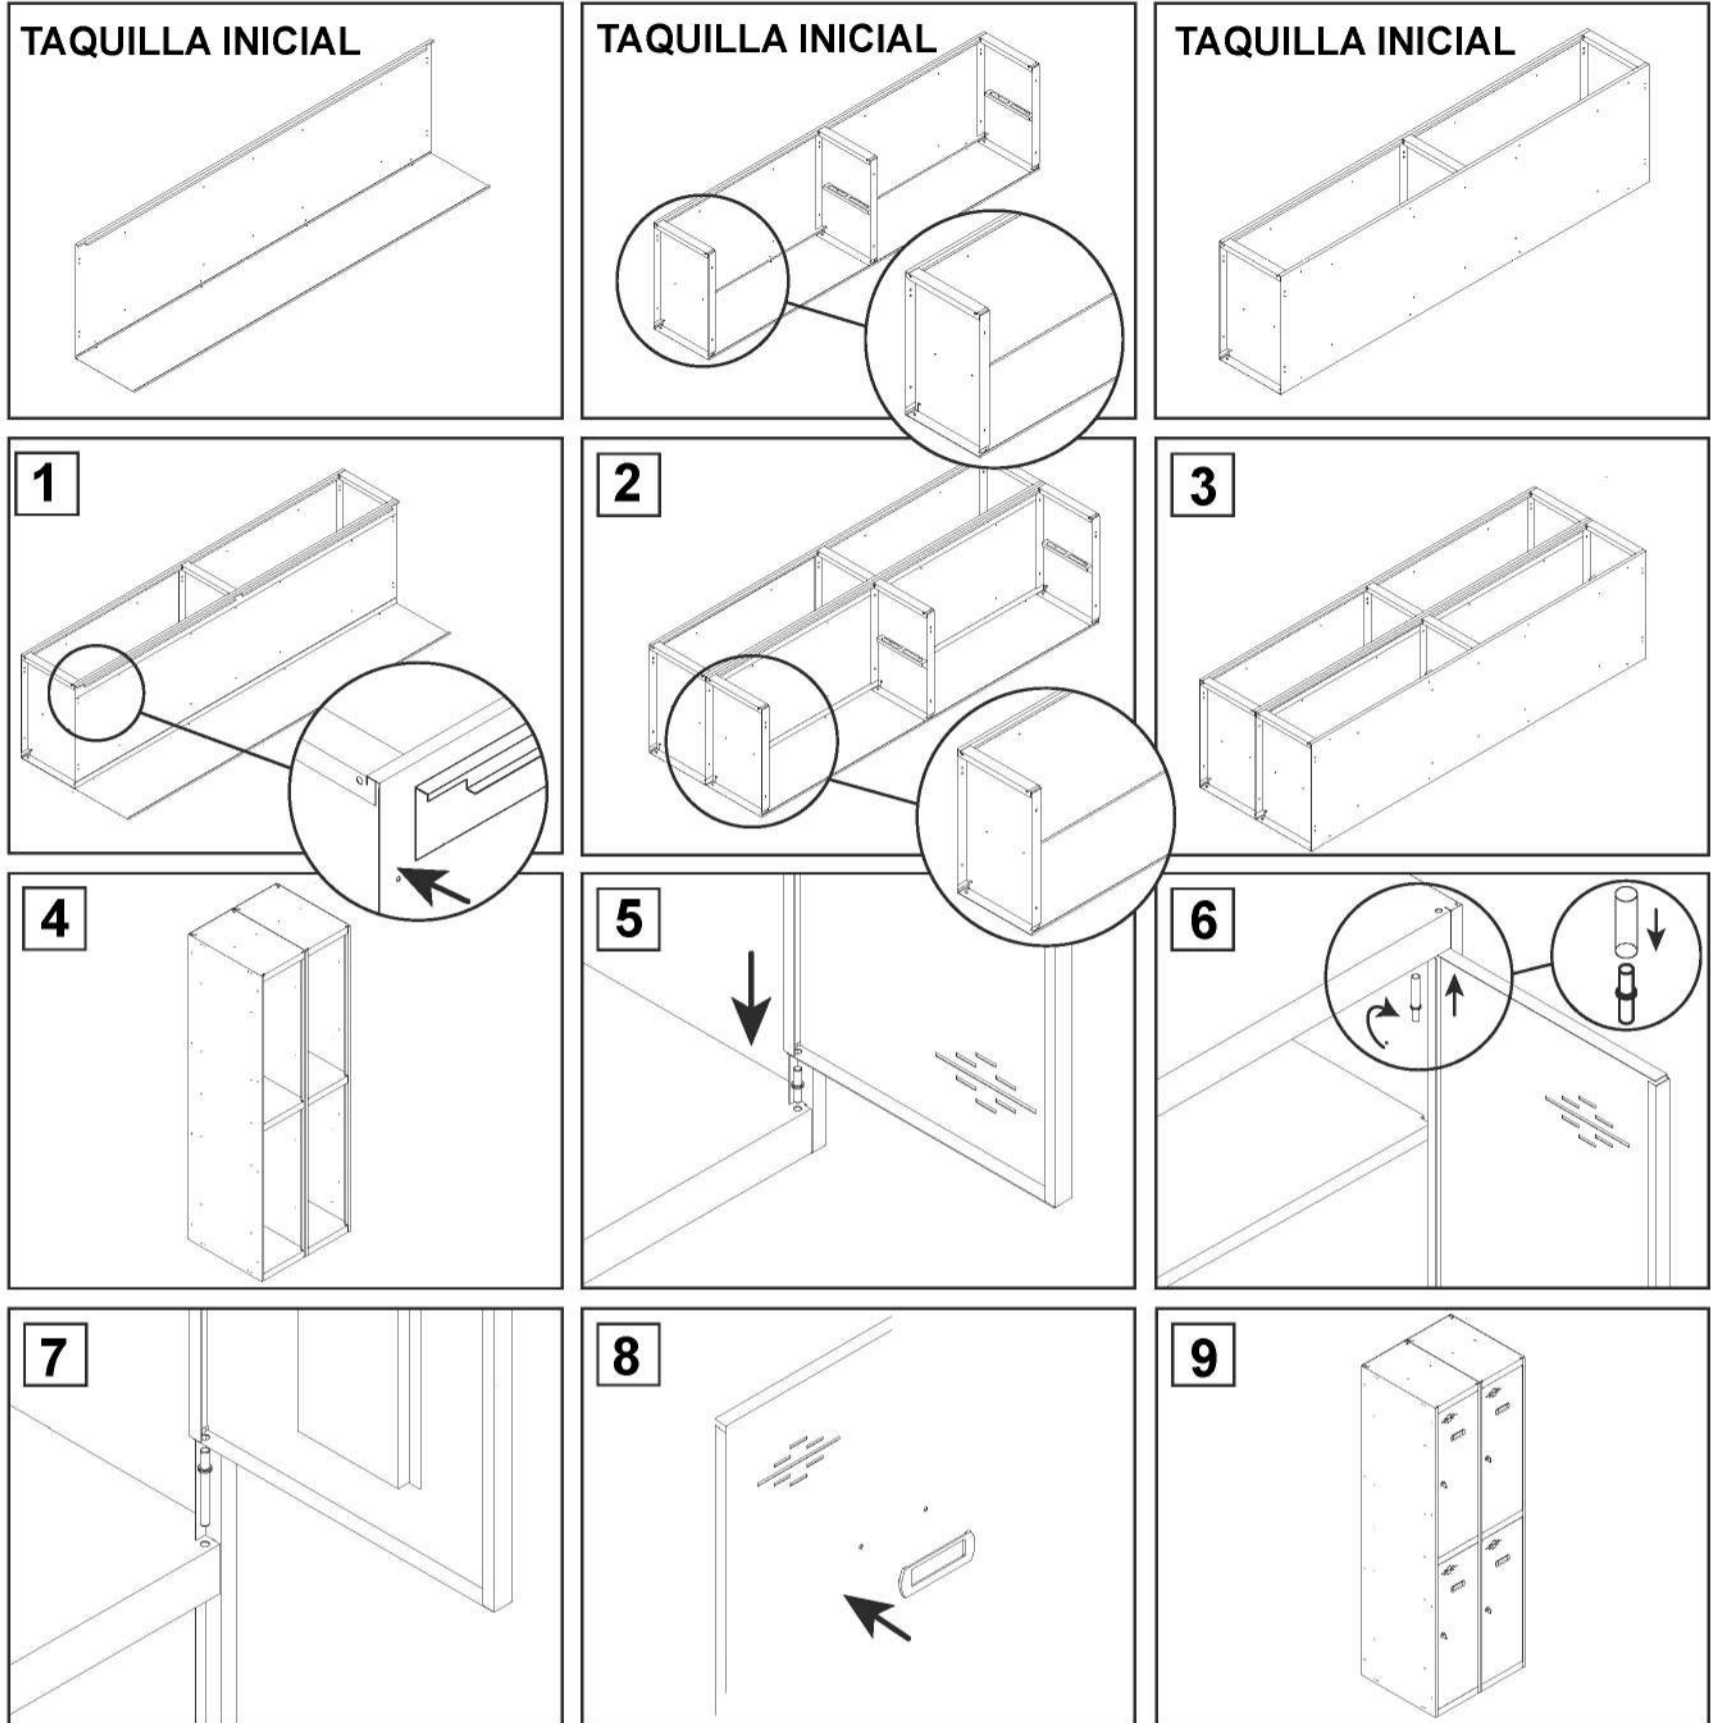

www.instructionsrack.com/simonlocker

Accesorios no Incluidos • Accessories not included • Zubehör nicht enthalten • Accessoires non inclus

Cerraduras/Locks/Schlösser/Fermeture

Zócalo/Socle/Socket/Socle

Sobretechos inclinados/Sloping roofs
Schrägdächer/Plafond incliné

Estructura pies/Locker stand
Metall-Fuß-System/Structure avec pieds

www.simonrack.com • www.simonrack.com • www.simonrack.com • www.simonrack.com