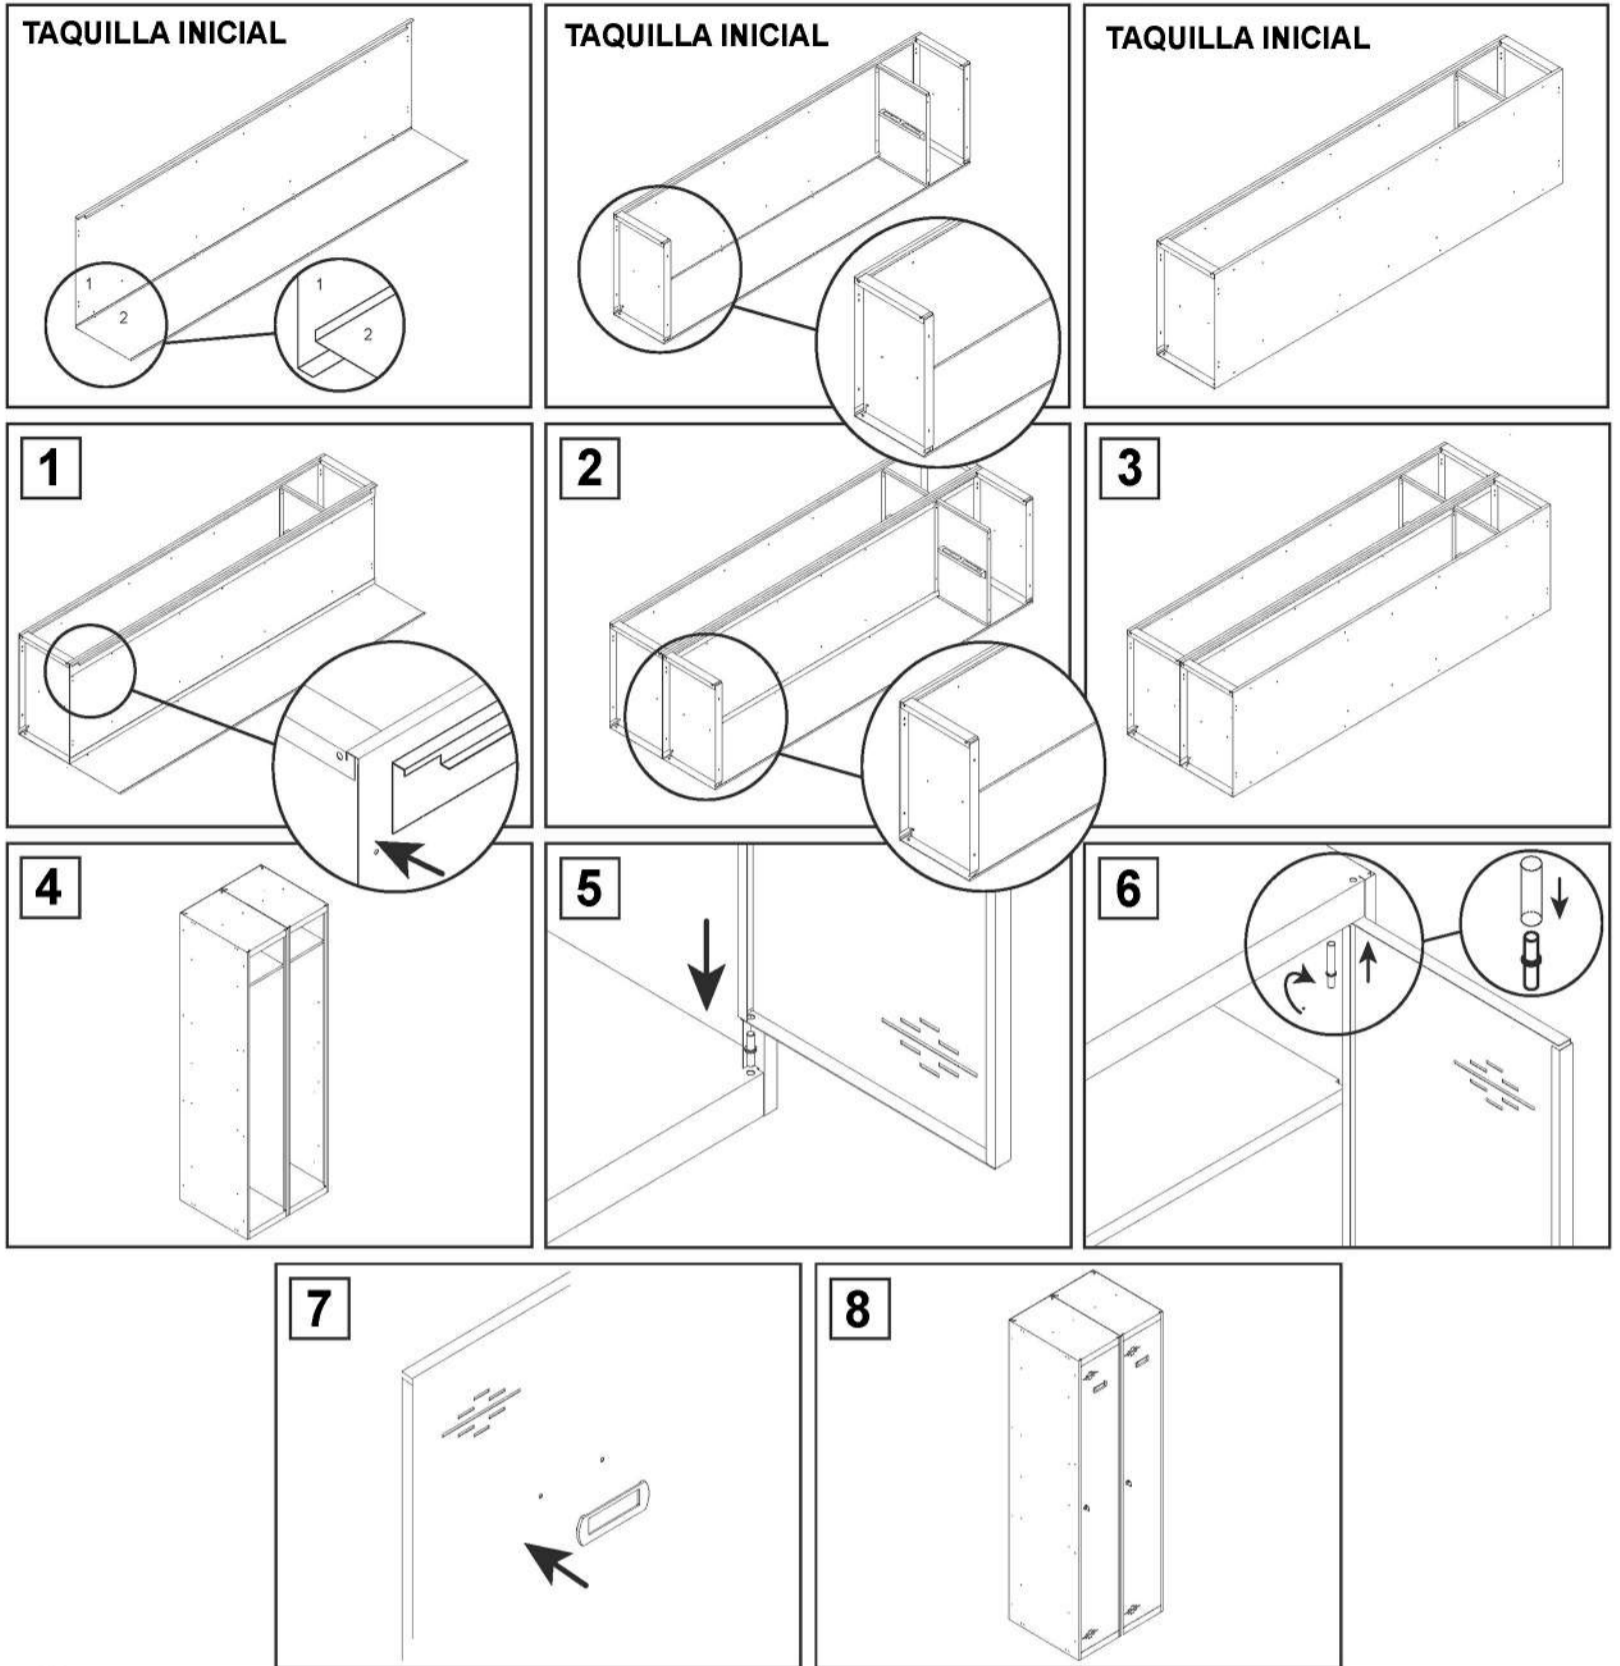

www.instructionsrack.com/simonlocker

Accesorios no Incluidos • Accessories not included • Zubehör nicht enthalten • Accessoires non inclus

Cerraduras/Locks/Schlösser/Fermeture