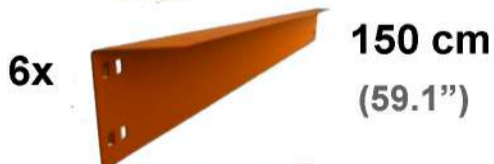

SIMONWORK

BASIC 3 90 x 150 x 60 cm
35.4" x 59.1" x 23.6"

PACKAGING 100% RECYCLABLE

Proviene de un **90% DE MATERIAL RECICLADO**
 Made from **90% RECYCLED MATERIAL**
 Es besteht aus **90% RECYCELTEM MATERIAL**
 Origine **90% MATÉRIEL RECYCLÉ**
 Ven **90% DE MATERIAL RECICLADO**

6 x

A 3Ud 60 x 75.9 cm **B** 3Ud 60 x 74.4 cm

*MEDIDAS EN USO / USED MEASUREMENTS / MASSNAHMEN IM EINSATZ / MESURES EN EMPLOI / MEDIDAS EM USO:
850 x 1510 x 610 mm (33.5" x 59.4" x 24")

ESTANTERIAS SIMON S.L. B.50.556.463
PG. ALFAMEN C/ POLIGONO C. Nº3
ALFAMEN (ZARAGOZA)