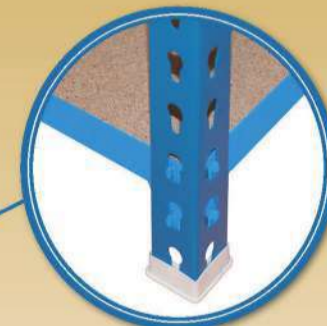

200 X 110 X 50 CM

78.7" X 43.3" X 19.7"

MADERCLICK SUPERPLUS 5/500

200 KG
(440 lb)

200 KG
(440 lb)

1000 kg
(2200 lb)
Total

200 cm (78.7")

200 KG
(440 lb)

200 KG
(440 lb)

200 KG
(440 lb)

50 cm
(19.7")

110 cm (43.3")

Simon Rack
SINCE 1964 - MANUFACTURER

*MEDIDAS EN USO / USED MEASUREMENTS / MASSNAHMEN IM EINSATZ / MESURES EN EMPLOI / MEDIDAS EN USO:
1985 x 1110 x 510 mm (78.15" x 43.7" x 20.07")