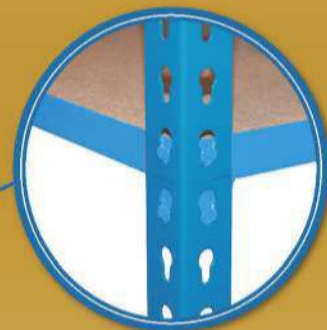

200 X 110 X 50 CM

78.7" X 43.3" X 19.7"

MADERCLICK SUPERPLUS 5/500

200 KG
(440 lb)

200 KG
(440 lb)

1000 kg
(2200 lb)
Total

200 cm (78.7")

200 KG
(440 lb)

200 KG
(440 lb)

200 KG
(440 lb)

50 cm
(19.7")

110 cm (43.3")

Simon Rack
SINCE 1964 - MANUFACTURER

*MEDIDAS EN USO / USED MEASUREMENTS / MASSNAHMEN IM EINSATZ / MESURES EN EMPLOI / MEDIDAS EN USO:
1985 x 1110 x 510 mm (78.15" x 43.7" x 20.07")