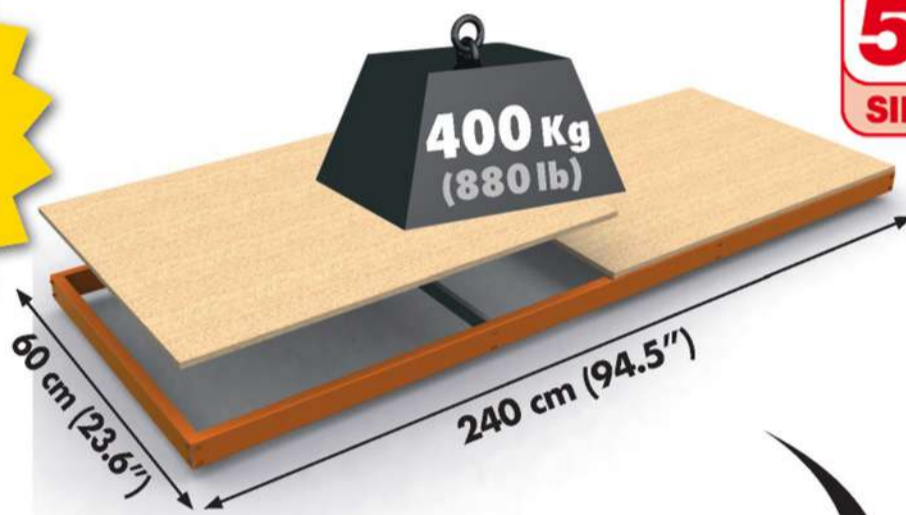

SIMONFORTE EA 2406

Chipboard

Additional Shelf

240 x 60 cm*
94.5" x 23.6"

**KIT
1/2**

5 Años Garantía
Years Guarantee
Jahre Garantie
Ans Garantie
Anos de Garantia
SIMONRACK

*MEDIDAS EN USO: 2410 x 610 mm
USED MEASUREMENTS: 94.89" x 24.02"