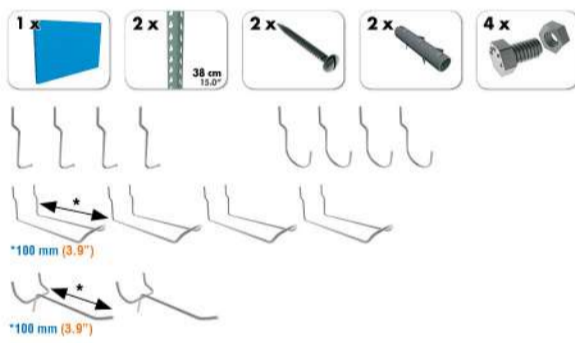

SIMONWORK

PANELCLICK 1200

1 Panel perforado • Perforated shelf • Lochblech • Panneau perforé • Painel perfurado

2 KIT PANELCLICK + 8 HOOKS

3 KIT PANELCLICK + 14 HOOKS + 3 ACCESOR.

4 KIT PANELCLICK + 22 HOOKS + 3 ACCESOR.

5 KIT PANELCLICK + 22 HOOKS + 8 ACCESOR.