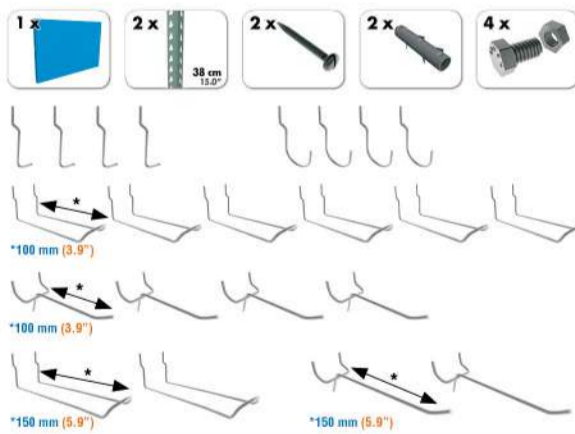

SIMONWORK

PANELCLICK 1200

1 Panel perforado • Perforated shelf • Lochblech • Panneau perforé • Painel perfurado

2 KIT PANELCLICK + 8 HOOKS

3 KIT PANELCLICK + 14 HOOKS + 3 ACCESOR.

4 KIT PANELCLICK + 22 HOOKS + 3 ACCESOR.

5 KIT PANELCLICK + 22 HOOKS + 8 ACCESOR.