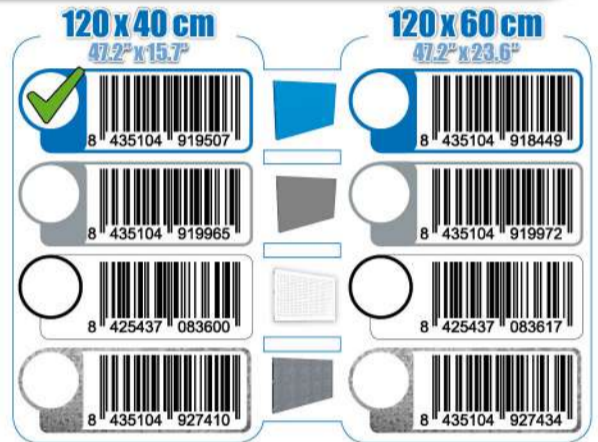

SIMONWORK

PANELCLICK 1200

1 Panel perforado • Perforated shelf • Lochblech • Panneau perforé • Painel perfurado

2 KIT PANELCLICK + 8 HOOKS

3 KIT PANELCLICK + 14 HOOKS + 3 ACCESOR.

4 KIT PANELCLICK + 22 HOOKS + 3 ACCESOR.

5 KIT PANELCLICK + 22 HOOKS + 8 ACCESOR.