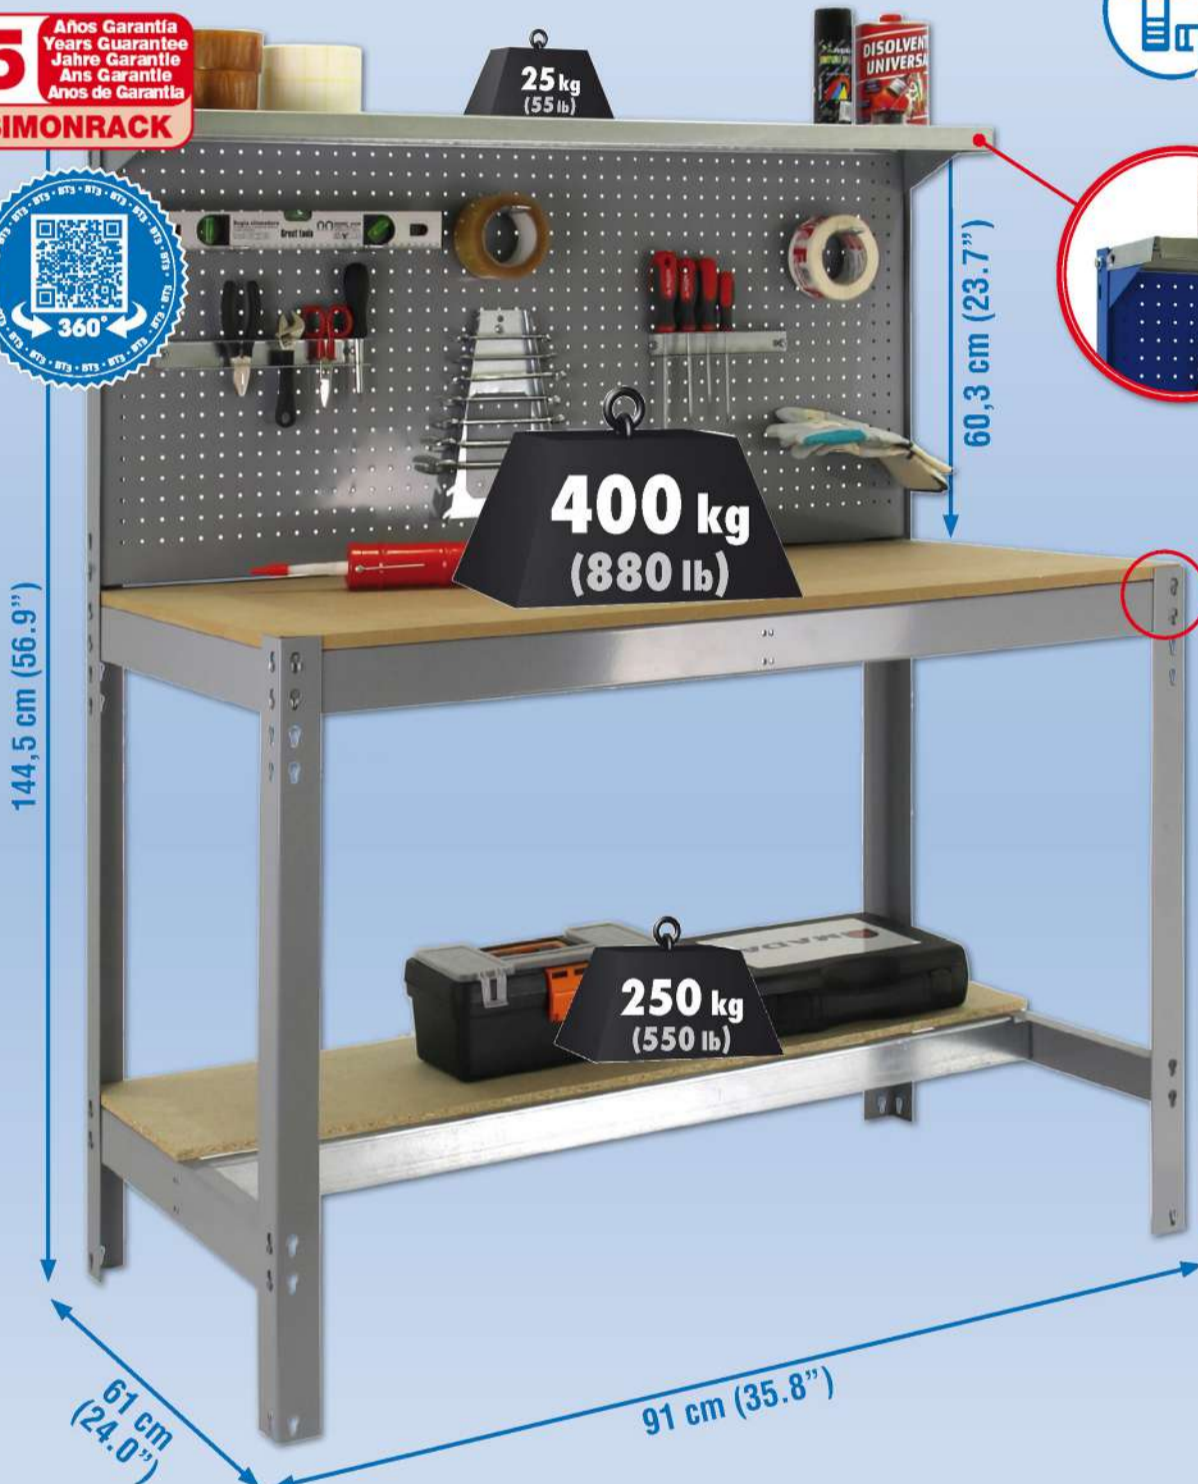

SIMONWORK BT3 900

144,5 x 91 x 61 cm
56.9" x 35.8" x 24.0"

5 Años Garantía
 Years Guarantee
 Jahre Garantie
 Ans Garantie
 Anos de Garantia
SIMONRACK

- 1 x 90x60 cm (35.4"x23.6")
- 2 x 84 cm (33.1")
- 2 x 144 cm (56.7")
- 3 x 90 cm (35.4")
- 4 x 60 cm (23.6")
- 2 x 9,5x19 cm (3.7"x7.5")
- 1 x 90x20 cm (35.8"x7.9")
- 1 x 60x90 cm (23.6"x35.4")
- 1 x 35x90 cm (13.8"x35.4")
- 1 x 90 cm (35.4")
- 6 x