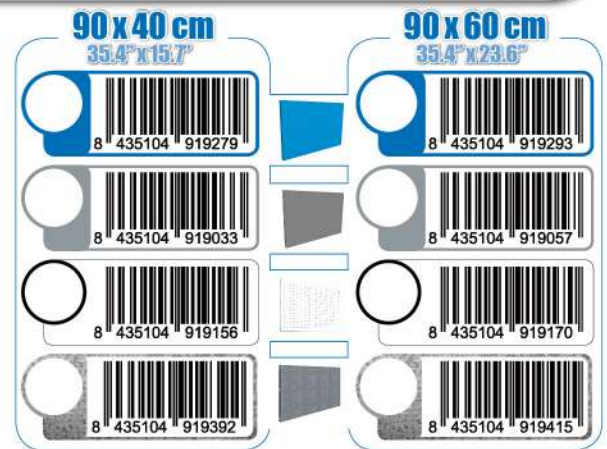

SIMONWORK

PANELCLICK 900

1 Panel perforado • Perforated shelf • Lochblech • Panneau perforé • Painel perfurado

2 KIT PANELCLICK + 8 HOOKS

3 KIT PANELCLICK + 14 HOOKS + 3 ACCESOR.

4 KIT PANELCLICK + 22 HOOKS + 3 ACCESOR.