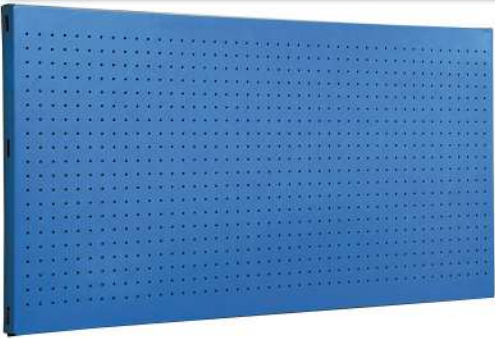

SIMONWORK

PANELCLICK 900

1 Panel perforado • Perforated shelf • Lochblech • Panneau perforé • Painel perfurado

2 KIT PANELCLICK + 8 HOOKS

3 KIT PANELCLICK + 14 HOOKS + 3 ACCESOR.

4 KIT PANELCLICK + 22 HOOKS + 3 ACCESOR.