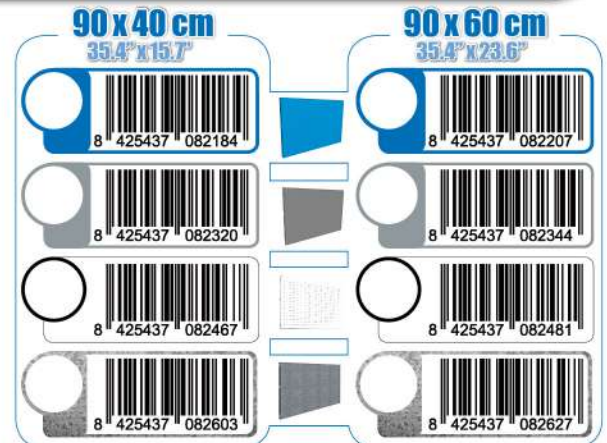

SIMONWORK

PANELCLICK 900

1 Panel perforado • Perforated shelf • Lochblech • Panneau perforé • Painel perfurado

2 KIT PANELCLICK + 8 HOOKS

3 KIT PANELCLICK + 14 HOOKS + 3 ACCESOR.

4 KIT PANELCLICK + 22 HOOKS + 3 ACCESOR.