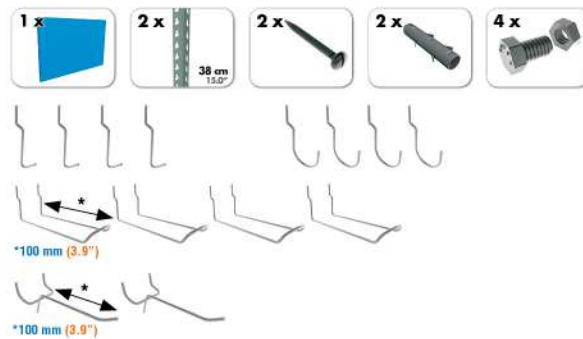

SIMONWORK

PANELCLICK 900

1 Panel perforado • Perforated shelf • Lochblech • Panneau perforé • Painel perfurado

2 KIT PANELCLICK + 8 HOOKS

3 KIT PANELCLICK + 14 HOOKS + 3 ACCESOR.

4 KIT PANELCLICK + 22 HOOKS + 3 ACCESOR.