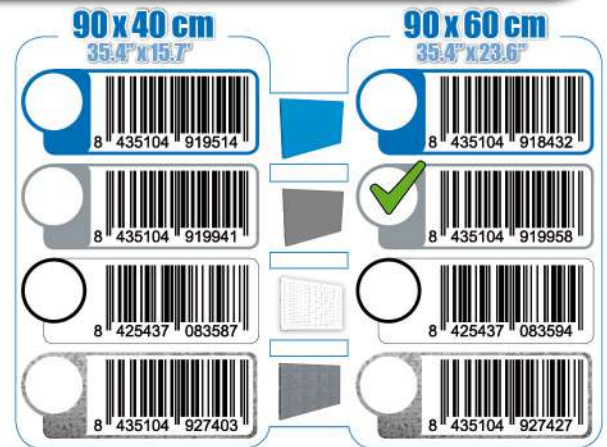

SIMONWORK

PANELCLICK 900

1 Panel perforado • Perforated shelf • Lochblech • Panneau perforé • Painel perfurado

2 KIT PANELCLICK + 8 HOOKS

3 KIT PANELCLICK + 14 HOOKS + 3 ACCESOR.

4 KIT PANELCLICK + 22 HOOKS + 3 ACCESOR.