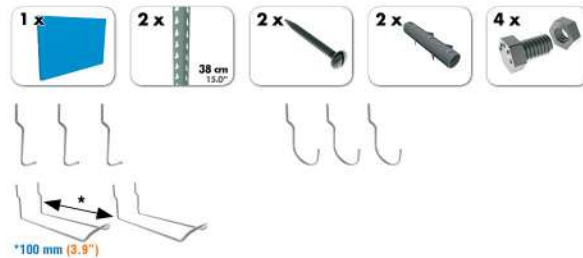

SIMONWORK

PANELCLICK 900

1 Panel perforado • Perforated shelf • Lochblech • Panneau perforé • Painel perfurado

2 KIT PANELCLICK + 8 HOOKS

3 KIT PANELCLICK + 14 HOOKS + 3 ACCESOR.

4 KIT PANELCLICK + 22 HOOKS + 3 ACCESOR.