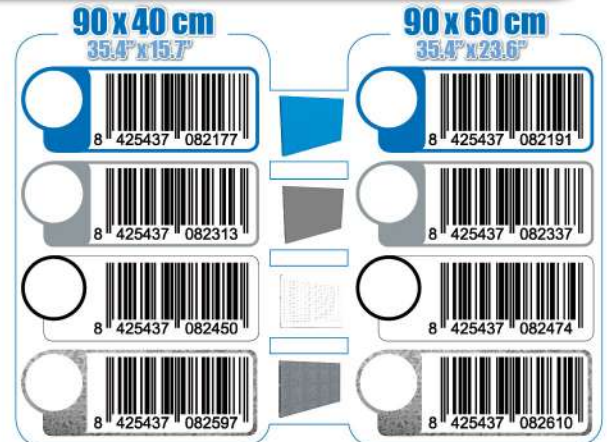

SIMONWORK

PANELCLICK 900

1 Panel perforado • Perforated shelf • Lochblech • Panneau perforé • Painel perfurado

2 KIT PANELCLICK + 8 HOOKS

3 KIT PANELCLICK + 14 HOOKS + 3 ACCESOR.

4 KIT PANELCLICK + 22 HOOKS + 3 ACCESOR.