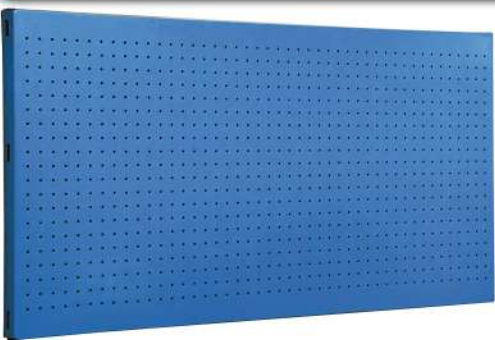

SIMONWORK

PANELCLICK 900

1 Panel perforado • Perforated shelf • Lochblech • Panneau perforé • Painel perfurado

2 KIT PANELCLICK + 8 HOOKS

3 KIT PANELCLICK + 14 HOOKS + 3 ACCESOR.

4 KIT PANELCLICK + 22 HOOKS + 3 ACCESOR.