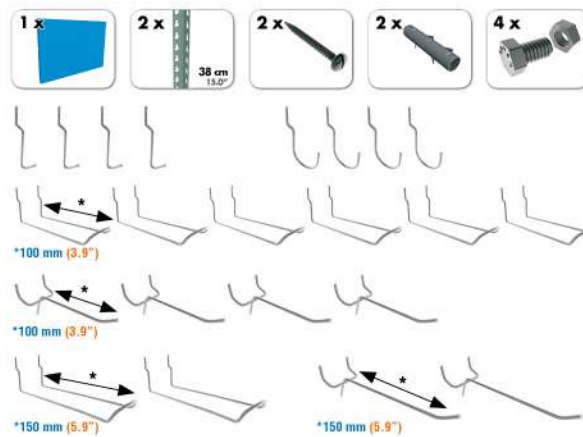

SIMONWORK

PANELCLICK 900

1 Panel perforado • Perforated shelf • Lochblech • Panneau perforé • Painel perfurado

2 KIT PANELCLICK + 8 HOOKS

3 KIT PANELCLICK + 14 HOOKS + 3 ACCESOR.

4 KIT PANELCLICK + 22 HOOKS + 3 ACCESOR.